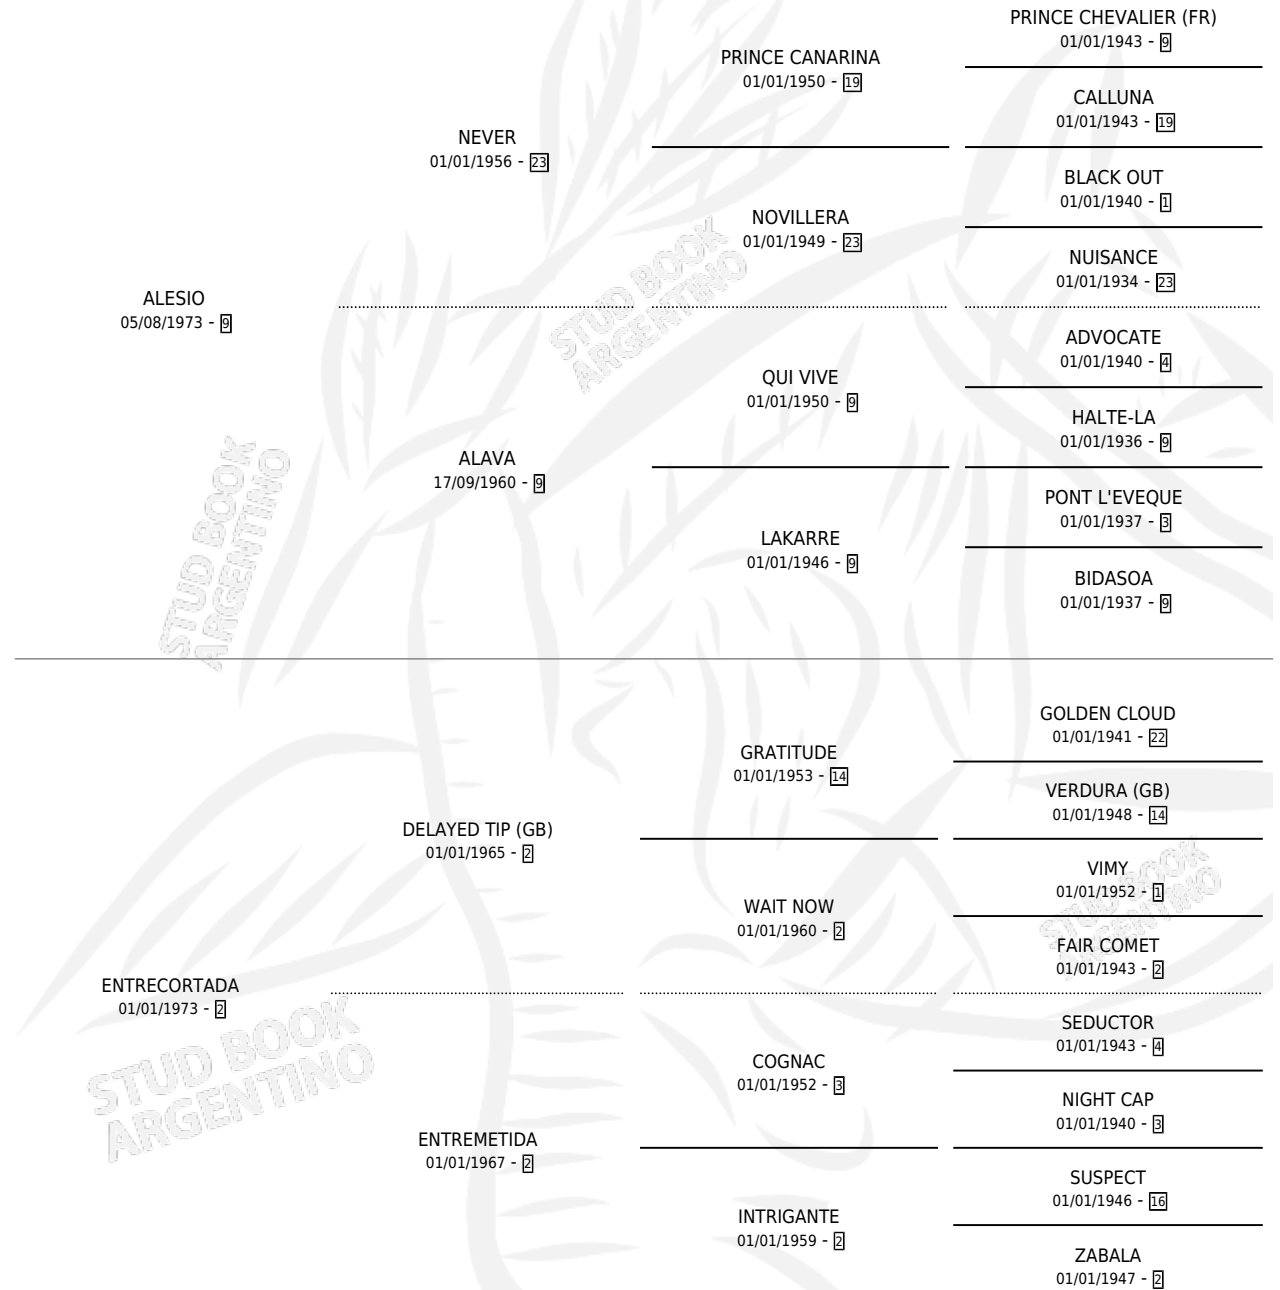

ENTRETAPADA

por ALESIO y ENTRECORTADA por DELAYED TIP (GB)

Argentina · Hembra · Alazan · SP · 09/11/1984
Familia 2-a · Volumen 32

ESTADO

TIPIFICACIÓN SANGUÍNEA	X
TIPIFICACIÓN POR ADN	X
PASAPORTE	X
IDENTIFICACIÓN POR MICROCHIP	X
REPRODUCTOR	X

Lugar de nacimiento: Campo particular

Criador: Sin dato

PEDIGREE

ENTRETAPADA

Datos oficiales del Stud Book Argentino

Documento generado el 11/05/2026

studbook.org.ar