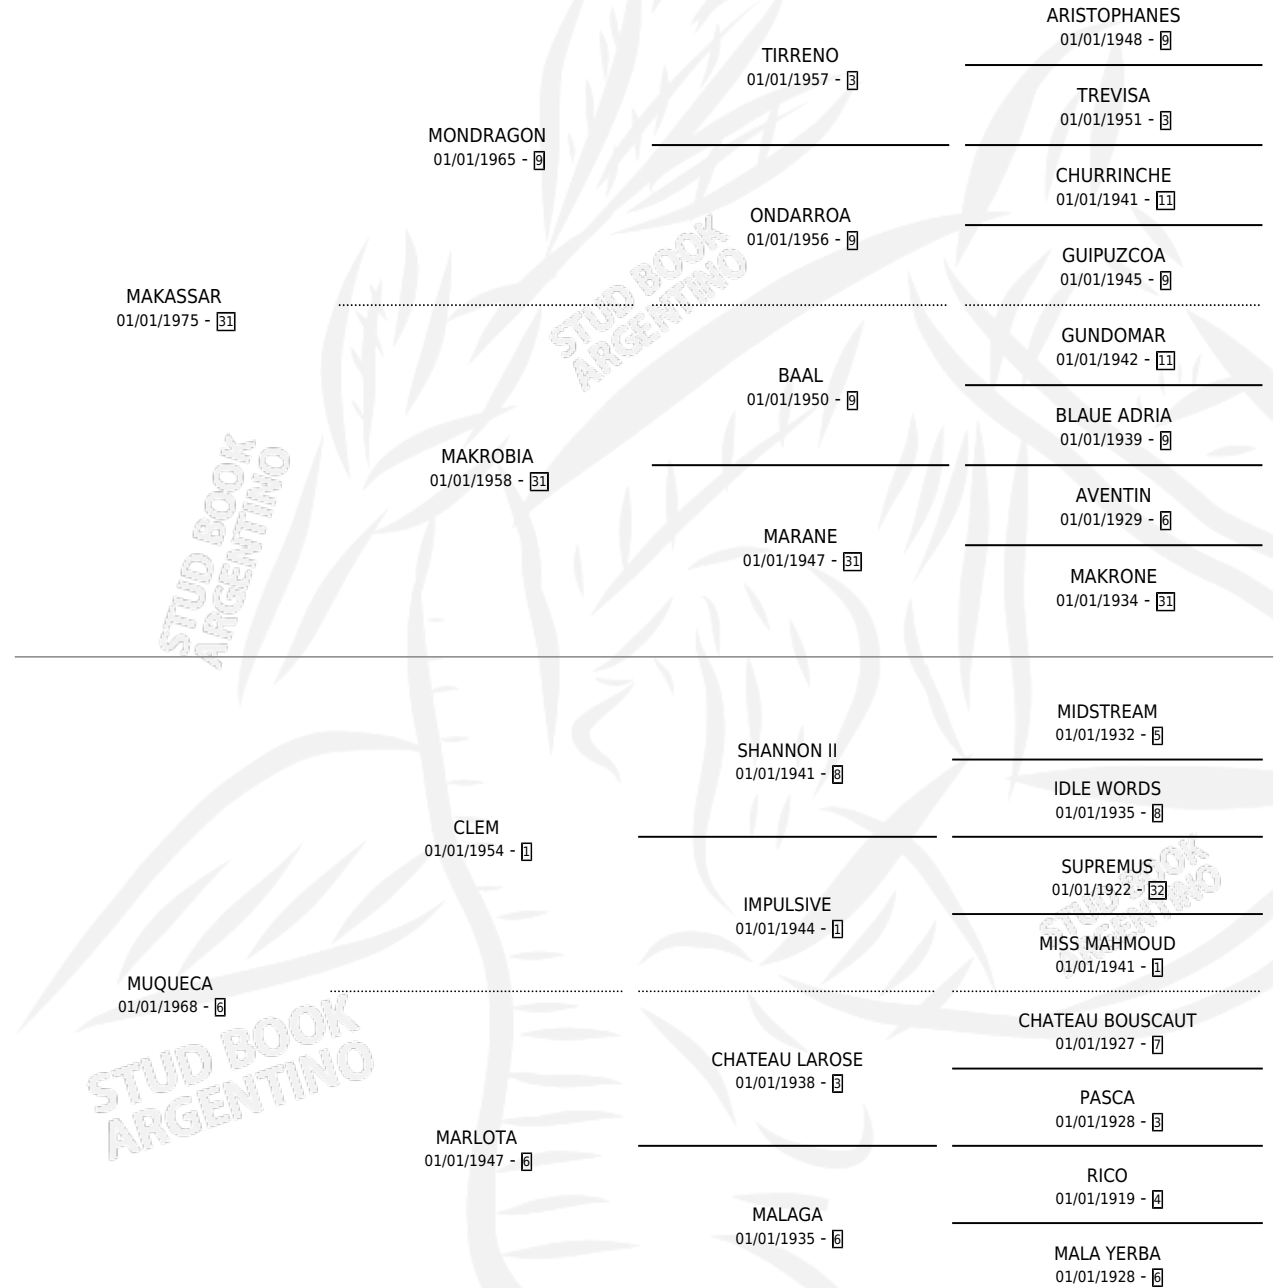

FALCON SSAR

por MAKASSAR y MUQUECA por CLEM

Argentina · Macho · Alazan · SP · 08/10/1984
Familia 6 · Volumen 32

ESTADO

TIPIFICACIÓN SANGUÍNEA	X
TIPIFICACIÓN POR ADN	X
PASAPORTE	X
IDENTIFICACIÓN POR MICROCHIP	X
REPRODUCTOR	X

Lugar de nacimiento: Colon

Criador: Sin dato

PEDIGREE

CAMPAÑA

Solo carreras oficiales de Argentina

POR EDAD

EDAD	CC	1°	2°	3°	4°	5°	NP	CLC	CLG	CLCG1	CLGG1	IMPORTE	GANANCIA / CC
3 AÑOS	2	1	0	0	0	0	1	1	0	0	0	\$0	\$0
4 AÑOS	4	0	1	0	0	0	3	0	0	0	0	\$0	\$0
5 AÑOS	7	1	1	3	0	0	2	0	0	0	0	\$827,000	\$118,143
TOTALES	13	2	2	3	0	0	6	1	0	0	0	\$827,000	\$63,615
%		15.4%	15.4%	23.1%	0.0%	0.0%	46.2%	7.7%	0.0%	0.0%	0.0%		