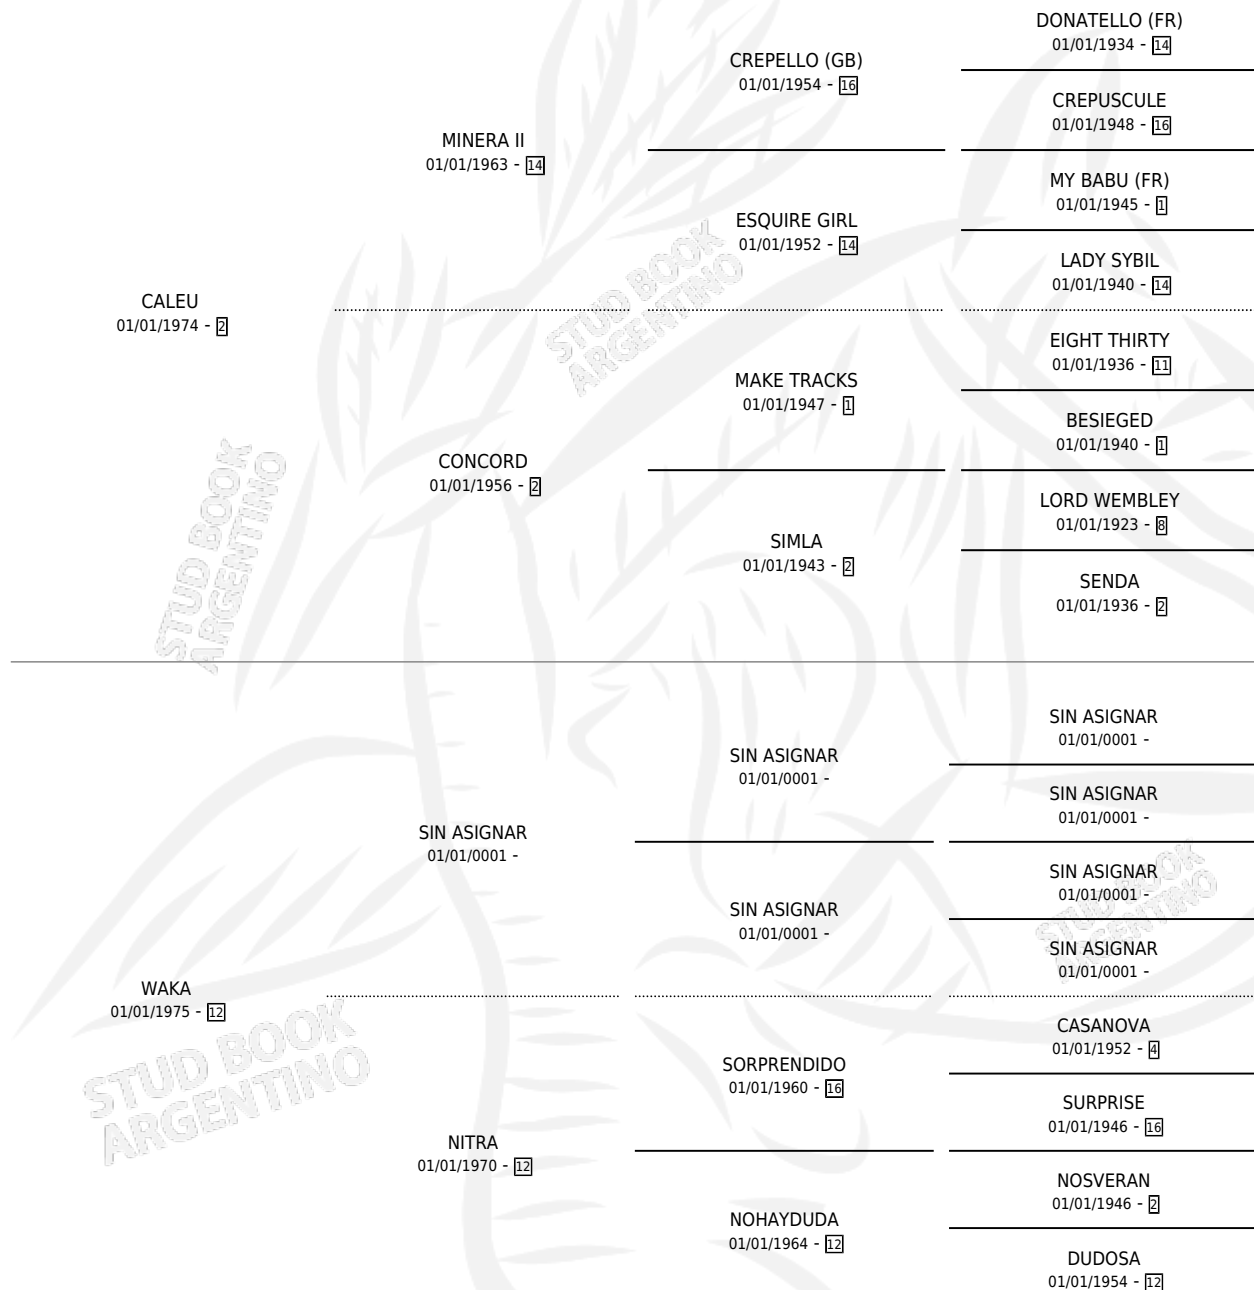

INDIA RUTERA

por CALEU y WAKA por SIN ASIGNAR

Argentina · Hembra · Zaino · SP · 17/11/1984
Familia 12-g · Volumen 32

ESTADO

TIPIFICACIÓN SANGUÍNEA	X
TIPIFICACIÓN POR ADN	X
PASAPORTE	X
IDENTIFICACIÓN POR MICROCHIP	X
REPRODUCTOR	X

Lugar de nacimiento: Campo particular

Criador: Sin dato

PEDIGREE

INDIA RUTERA

Datos oficiales del Stud Book Argentino

Documento generado el 12/05/2026

studbook.org.ar