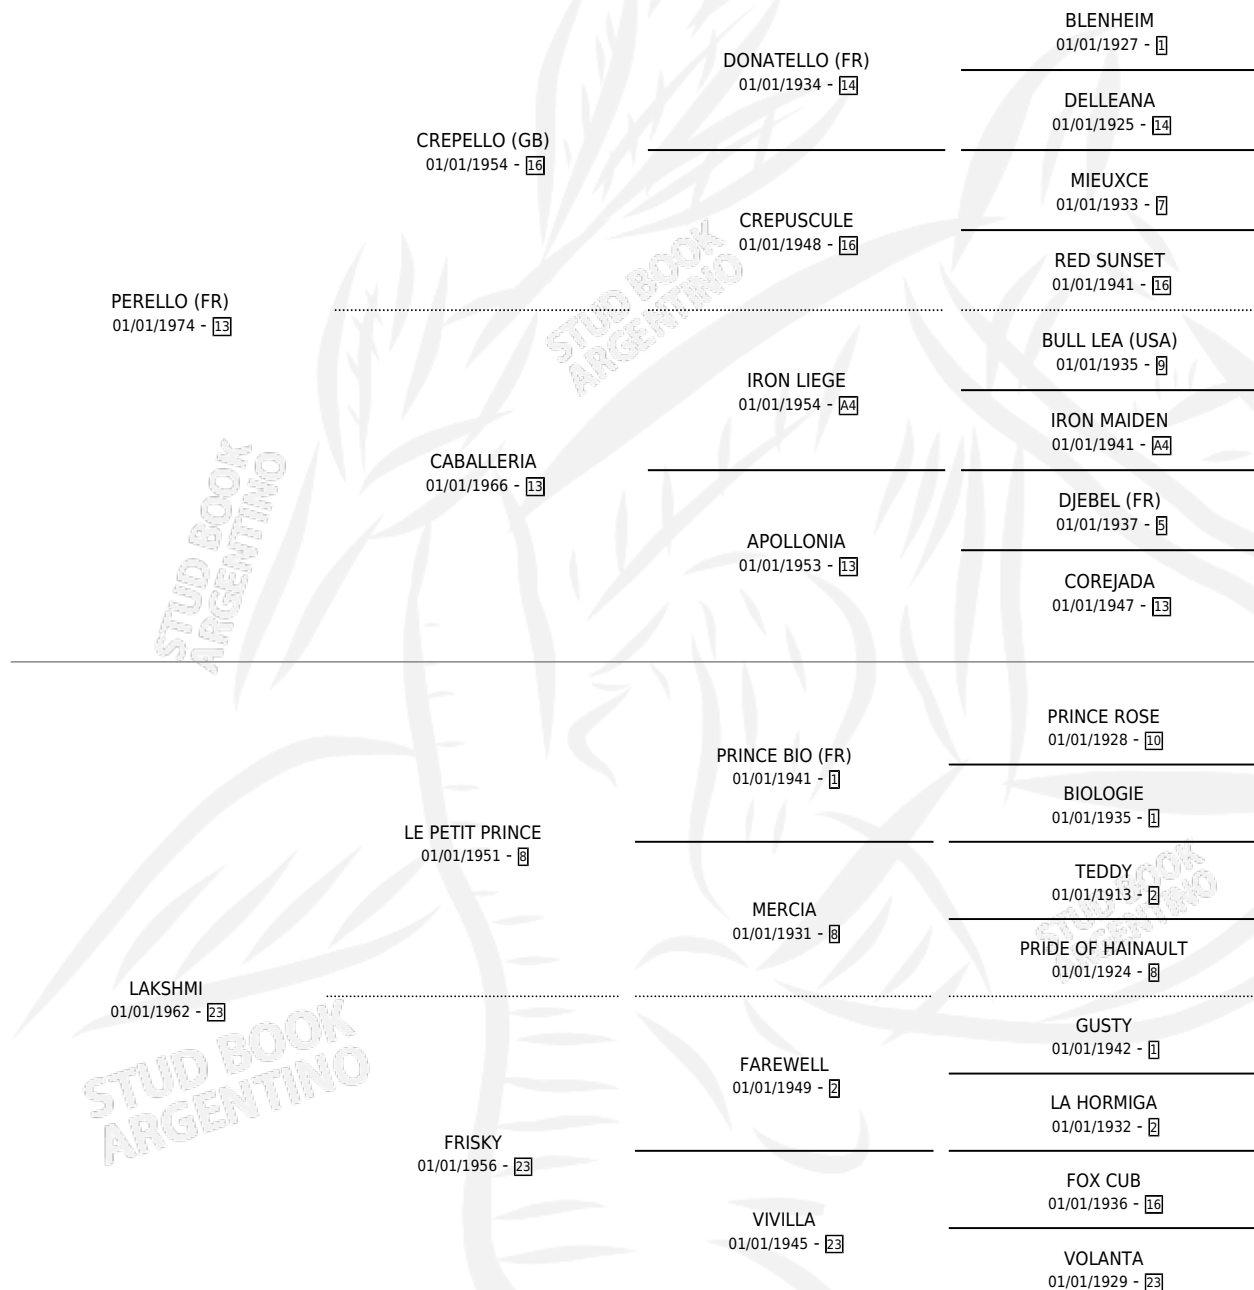

REY GARELLO

por PERELLO (FR) y LAKSHMI por LE PETIT PRINCE

Argentina · Macho · Zaino · SP · 24/11/1984
Familia 23-a · Volumen 32

ESTADO

TIPIFICACIÓN SANGUÍNEA	X
TIPIFICACIÓN POR ADN	X
PASAPORTE	X
IDENTIFICACIÓN POR MICROCHIP	X
REPRODUCTOR	X

Lugar de nacimiento: Campo particular

Criador: Sin dato

PEDIGREE

REY GARELLO

Datos oficiales del Stud Book Argentino

Documento generado el 03/05/2026

studbook.org.ar