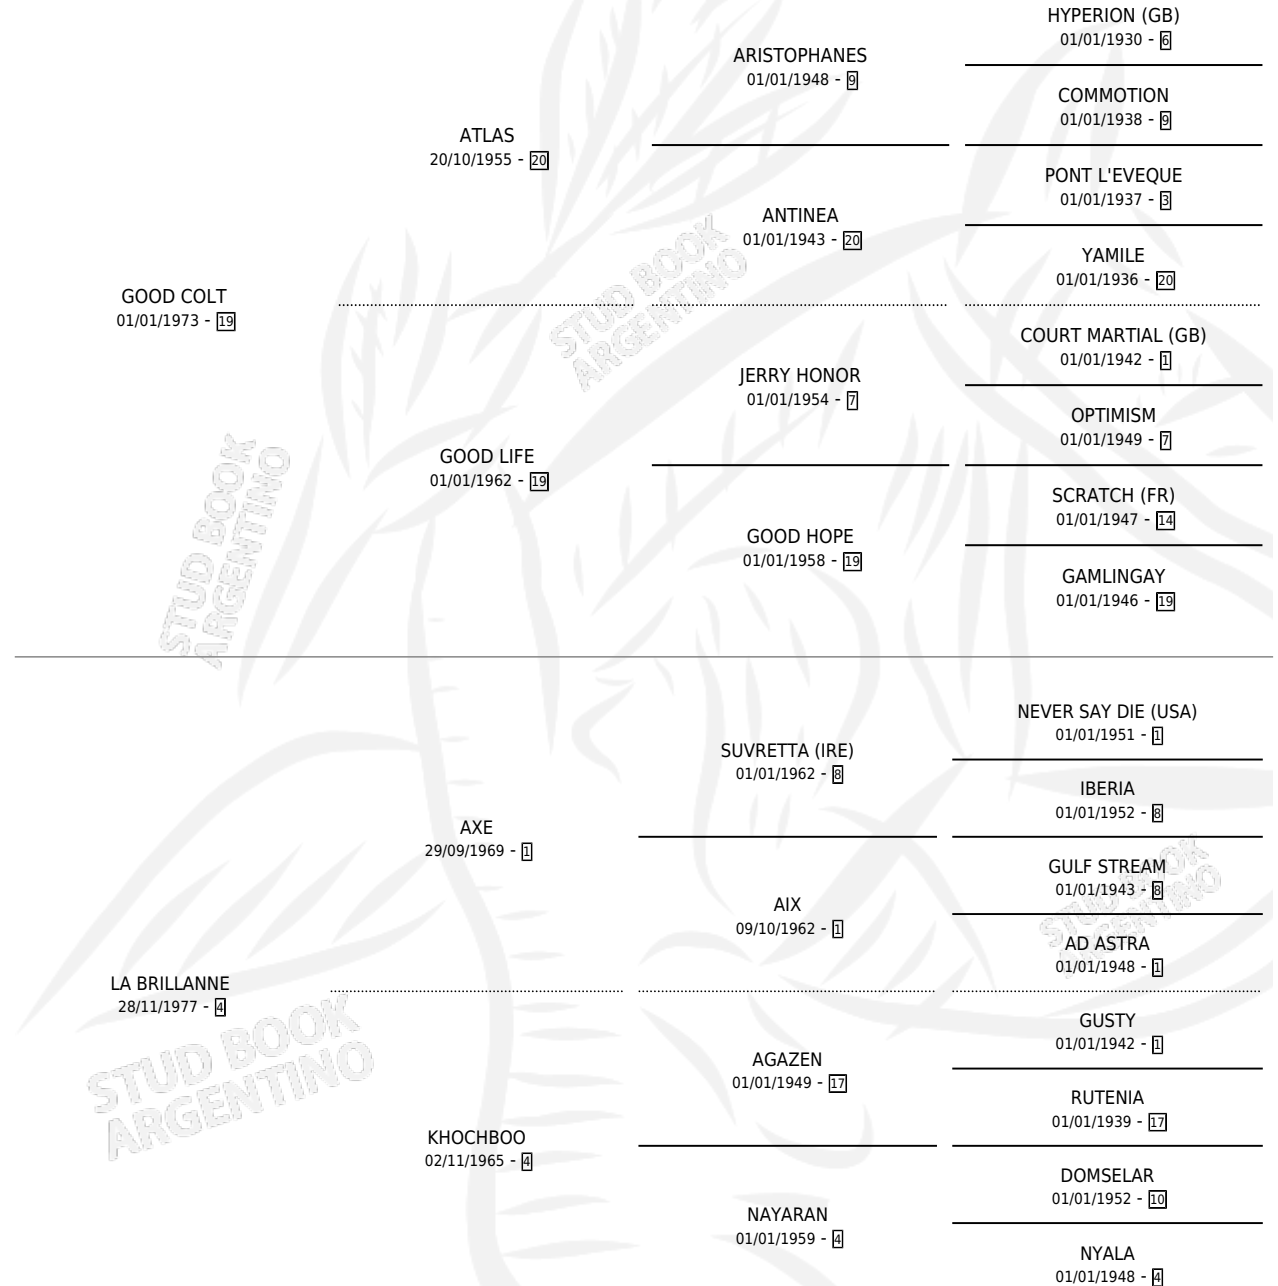

GOOD PIPPER

por GOOD COLT y LA BRILLANNE por AXE

Argentina · Hembra · Zaino · SP · 16/11/1984
Familia 4-h · Volumen 32

ESTADO

TIPIFICACIÓN SANGUÍNEA	X
TIPIFICACIÓN POR ADN	X
PASAPORTE	X
IDENTIFICACIÓN POR MICROCHIP	X
REPRODUCTOR	✓

Lugar de nacimiento: Campo particular

Criador: Sin dato

PEDIGREE