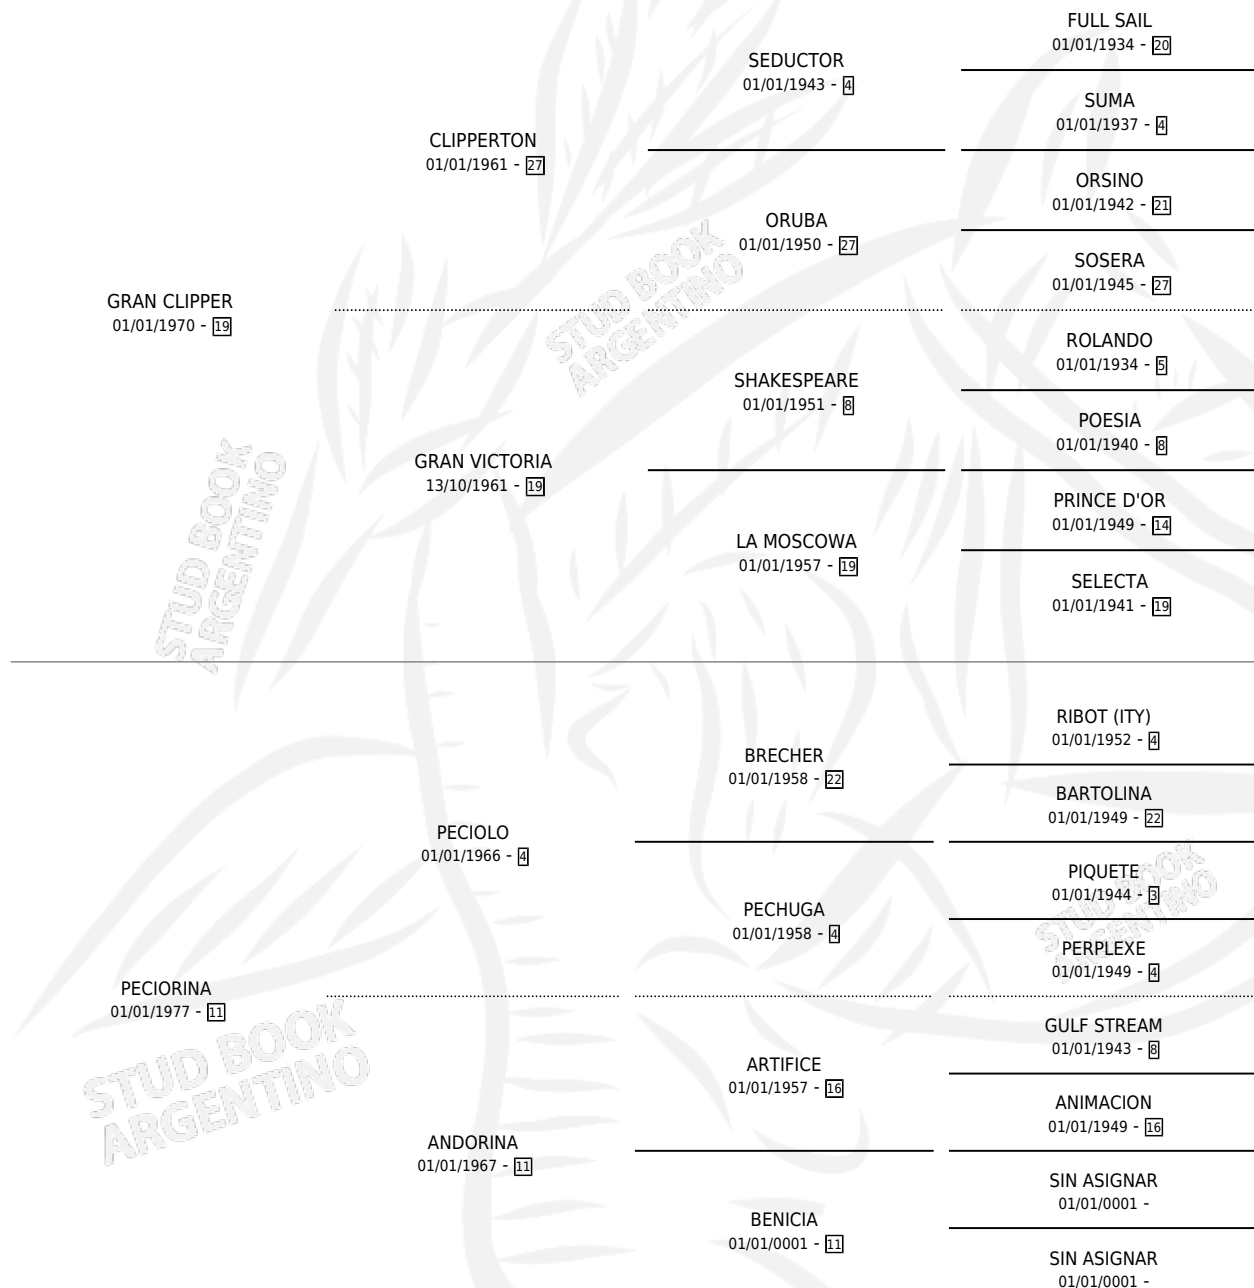

PECI GREAT

por GRAN CLIPPER y PECIORINA por PECIOLO

Argentina · Hembra · Zaino · SP · 24/11/1984
Familia 11 · Volumen 32

ESTADO

TIPIFICACIÓN SANGUÍNEA	X
TIPIFICACIÓN POR ADN	X
PASAPORTE	X
IDENTIFICACIÓN POR MICROCHIP	X
REPRODUCTOR	X

Lugar de nacimiento: Campo particular

Criador: Sin dato

PEDIGREE

PECI GREAT

Datos oficiales del Stud Book Argentino

Documento generado el 07/05/2026

studbook.org.ar