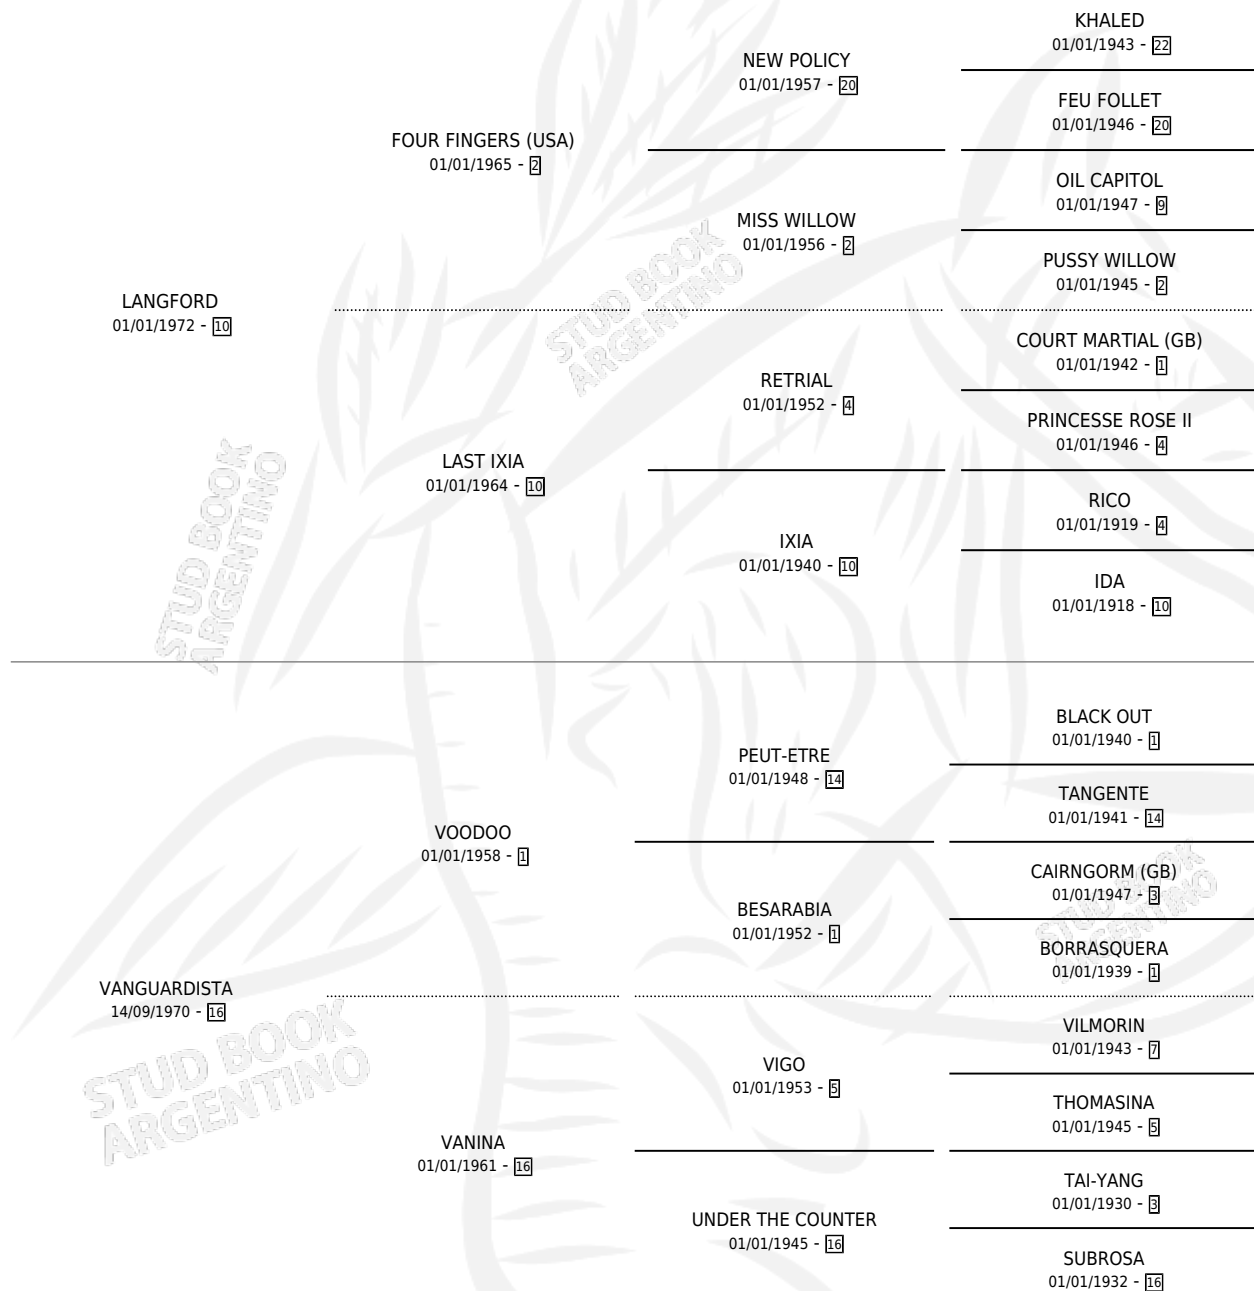

DON IRAZU

por LANGFORD y VANGUARDISTA por VOODOO

Argentina · Macho · Zaino · SP · 25/11/1984
Familia 16-f · Volumen 32

ESTADO

TIPIFICACIÓN SANGUÍNEA	X
TIPIFICACIÓN POR ADN	X
PASAPORTE	X
IDENTIFICACIÓN POR MICROCHIP	X
REPRODUCTOR	X

Lugar de nacimiento: Campo particular

Criador: Sin dato

PEDIGREE