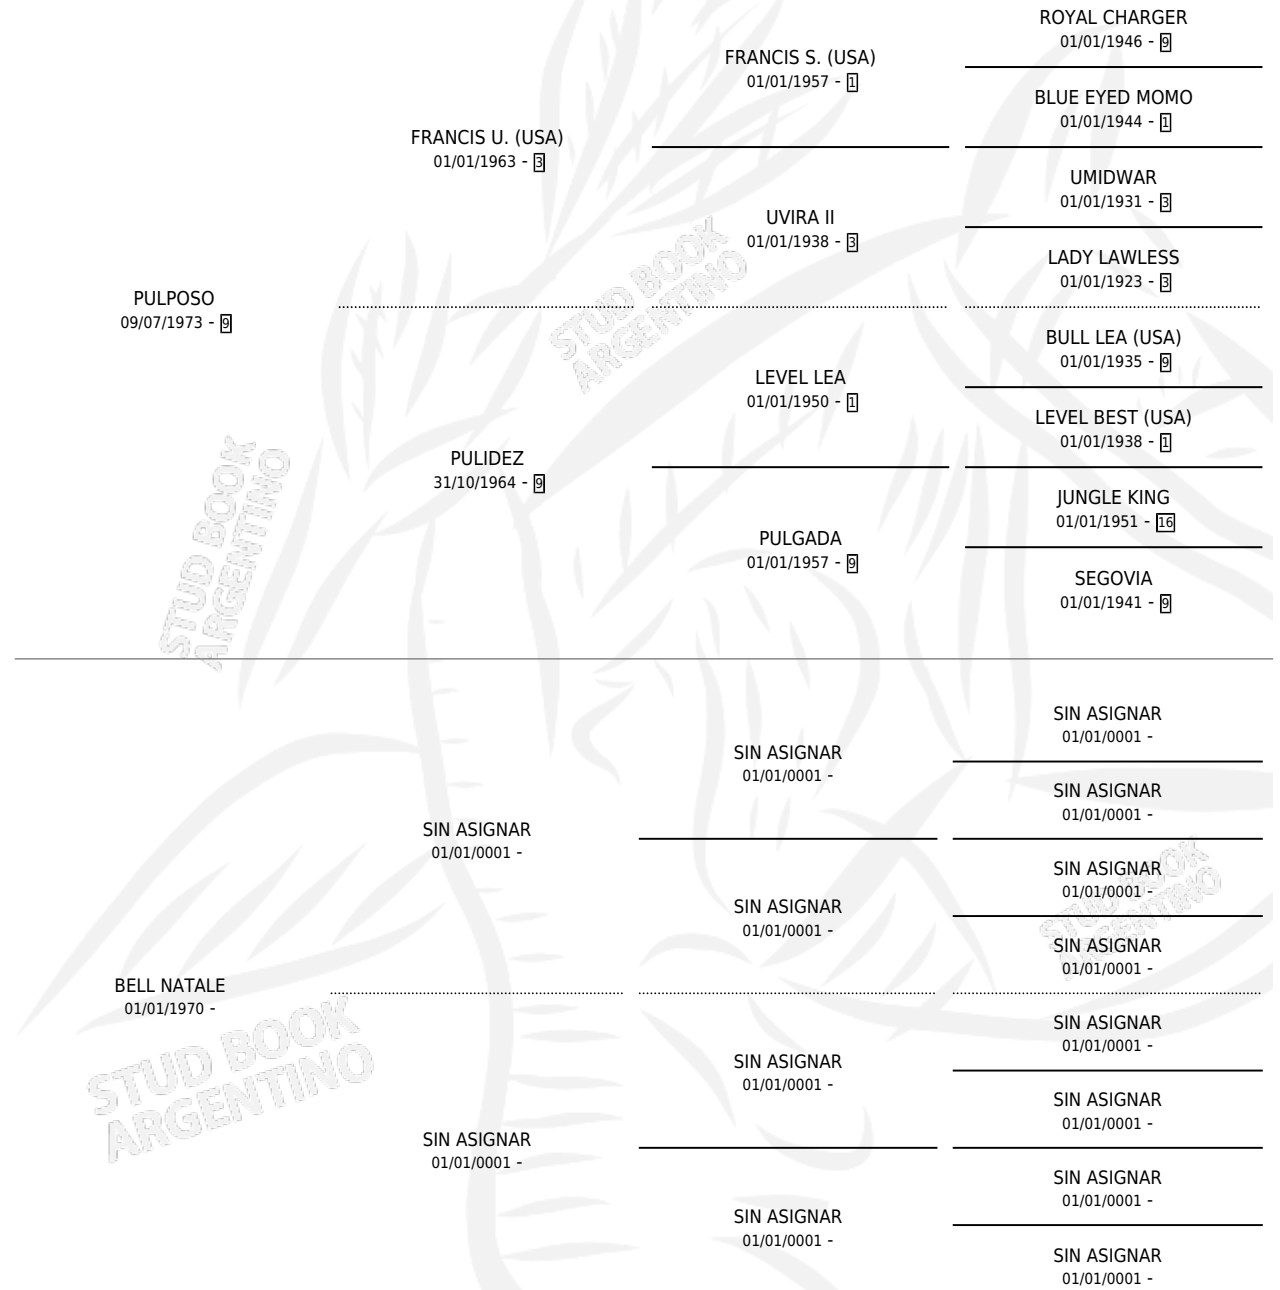

CHICA BELL

por PULPOSO y BELL NATALE por SIN ASIGNAR

Argentina · Hembra · Zaino · SP · 17/11/1984
Familia · Volumen 32

ESTADO

TIPIFICACIÓN SANGUÍNEA	X
TIPIFICACIÓN POR ADN	X
PASAPORTE	X
IDENTIFICACIÓN POR MICROCHIP	X
REPRODUCTOR	X

Lugar de nacimiento: Campo particular

Criador: Sin dato

PEDIGREE

CHICA BELL

Datos oficiales del Stud Book Argentino

Documento generado el 08/05/2026

studbook.org.ar