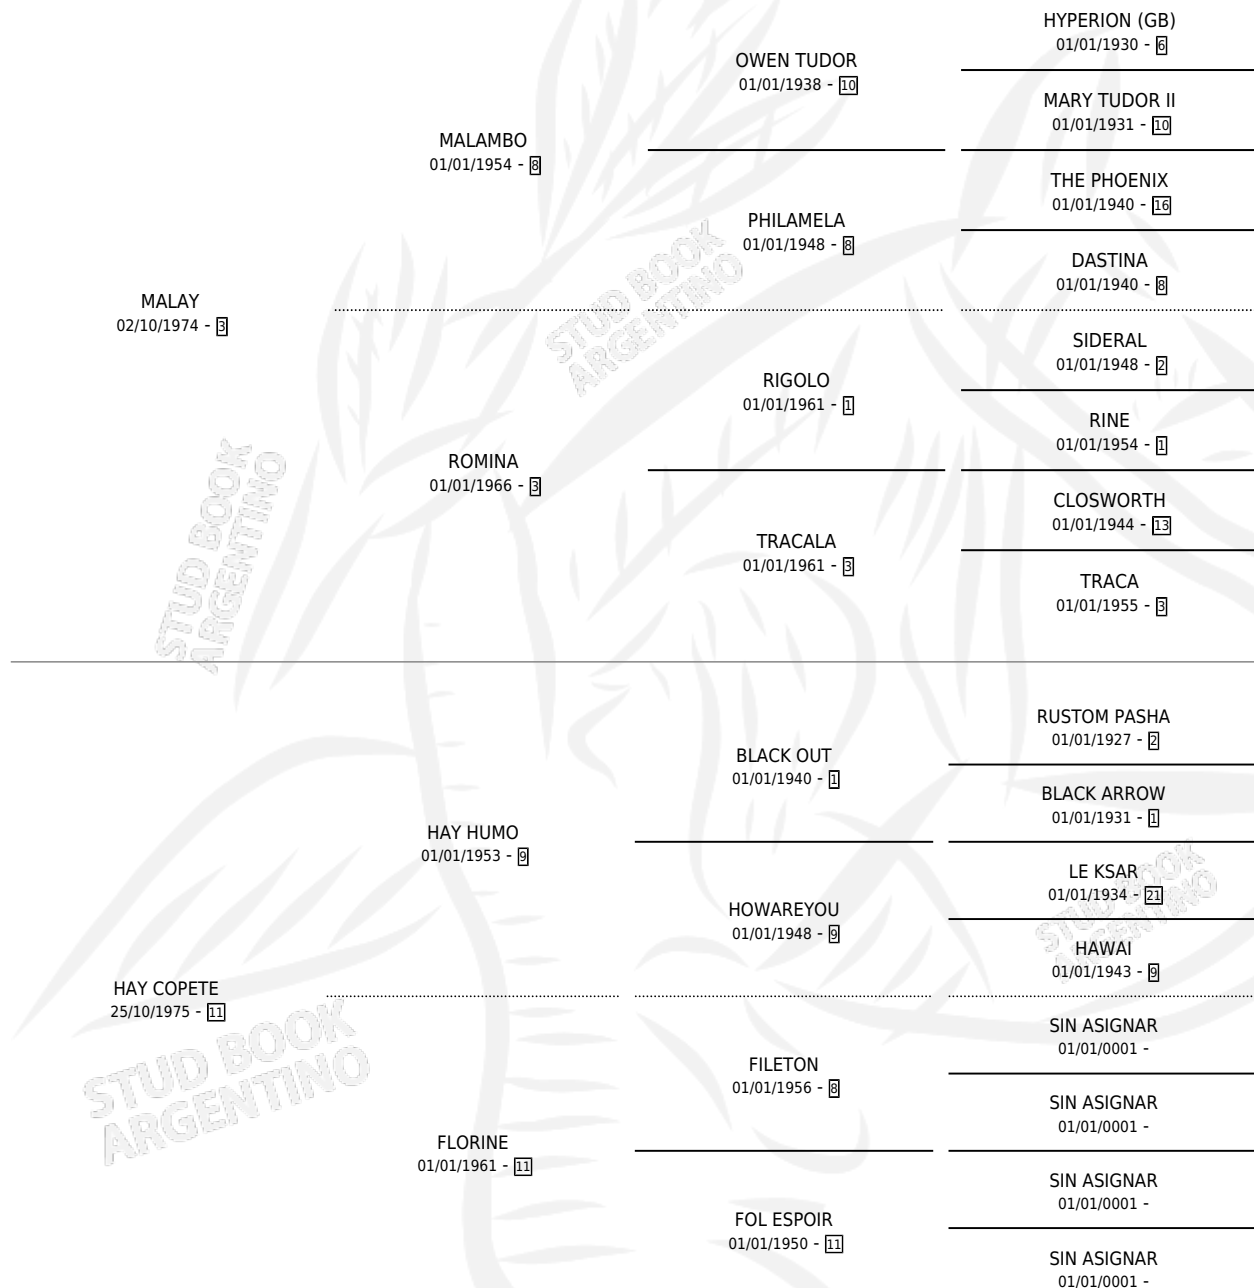

MAL COPO

por MALAY y HAY COPETE por HAY HUMO

Argentina · Macho · Alazan · SP · 30/11/1984
Familia 11-d · Volumen 32

ESTADO

TIPIFICACIÓN SANGUÍNEA	X
TIPIFICACIÓN POR ADN	X
PASAPORTE	X
IDENTIFICACIÓN POR MICROCHIP	X
REPRODUCTOR	X

Lugar de nacimiento: Campo particular

Criador: Sin dato

PEDIGREE

MAL COPO

Datos oficiales del Stud Book Argentino

Documento generado el 02/05/2026

studbook.org.ar