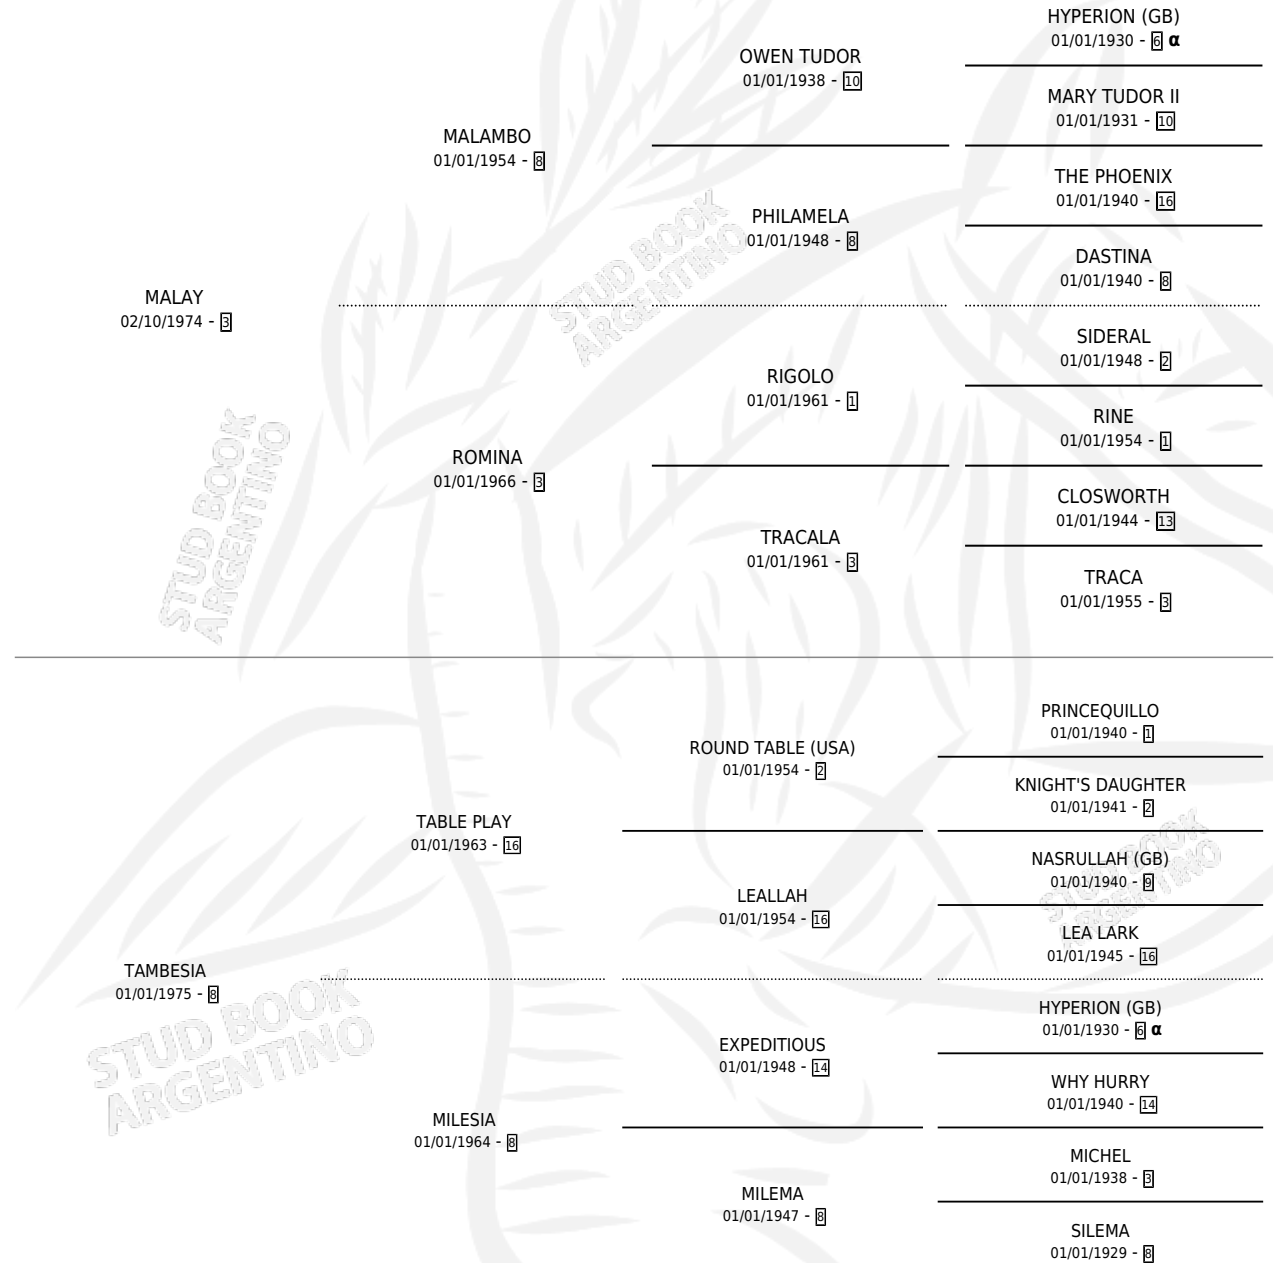

# MAL CINTO

por MALAY y TAMBESIA por TABLE PLAY

Argentina · Macho · Zaino · SP · 22/11/1984  
Familia 8-k · Volumen 32

## ESTADO

TIPIFICACIÓN SANGUÍNEA	X
TIPIFICACIÓN POR ADN	X
PASAPORTE	X
IDENTIFICACIÓN POR MICROCHIP	X
REPRODUCTOR	X

**Lugar de nacimiento:** Campo particular

**Criador:** Sin dato

## PEDIGREE

INBREEDING :  $\alpha$