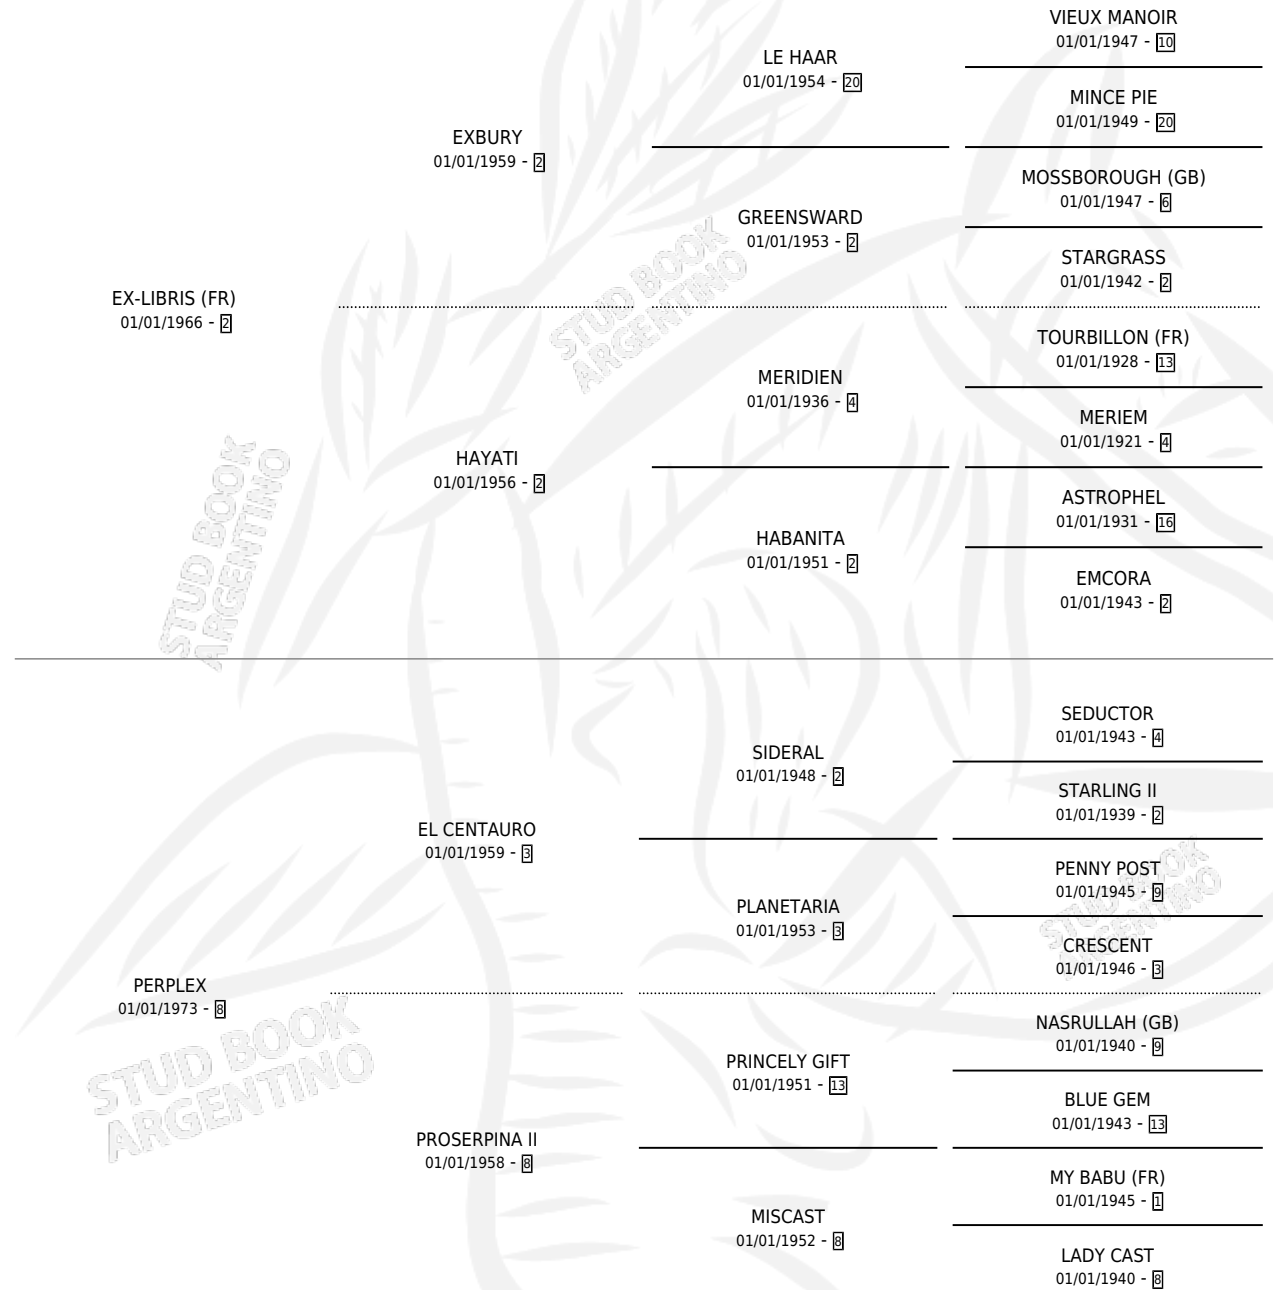

EXPLICABLE

por **EX-LIBRIS (FR)** y **PERPLEX** por **EL CENTAURO**

Argentina · Hembra · Alazan · SP · 11/11/1984
Familia 8 · Volumen 32

ESTADO

TIPIFICACIÓN SANGUÍNEA	X
TIPIFICACIÓN POR ADN	X
PASAPORTE	X
IDENTIFICACIÓN POR MICROCHIP	X
REPRODUCTOR	X

Lugar de nacimiento: Campo particular

Criador: Sin dato

PEDIGREE

EXPLICABLE

Datos oficiales del Stud Book Argentino

Documento generado el 25/04/2026

studbook.org.ar