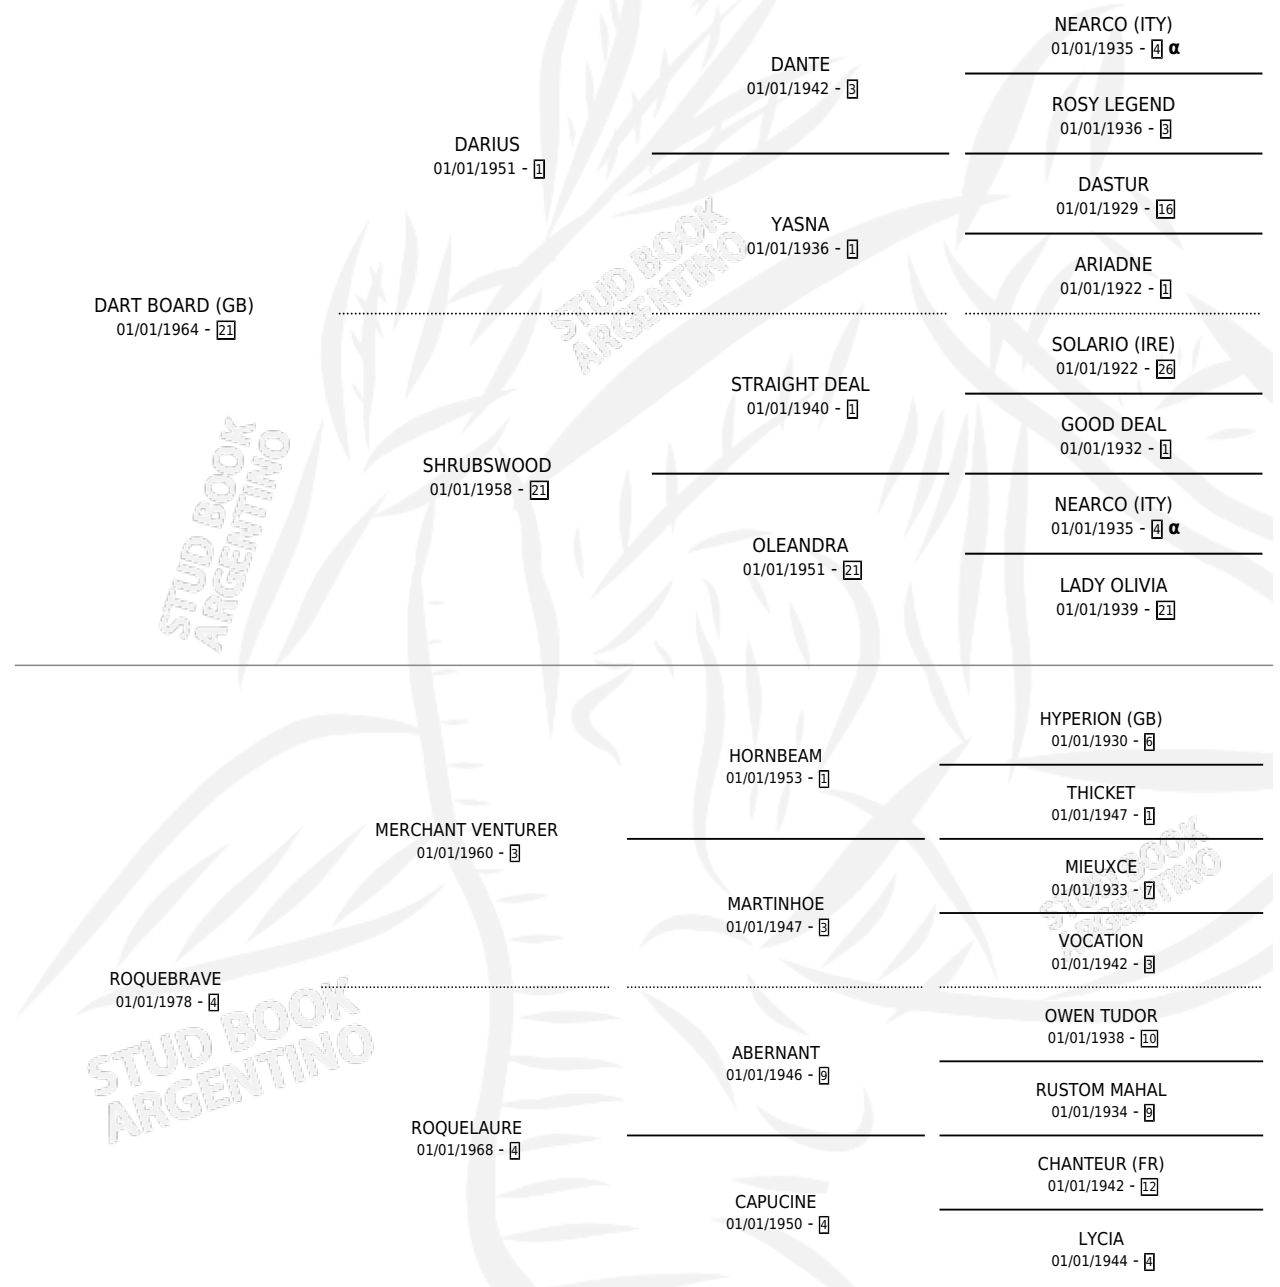

ROCK FAST

por **DART BOARD (GB)** y **ROQUEBRAVE** por **MERCHANT VENTURER**

Argentina · Macho · Alazan · SP · 03/11/1984
Familia 4-n · Volumen 32

ESTADO

TIPIFICACIÓN SANGUÍNEA	X
TIPIFICACIÓN POR ADN	X
PASAPORTE	X
IDENTIFICACIÓN POR MICROCHIP	X
REPRODUCTOR	X

Lugar de nacimiento: Campo particular
Criador: Sin dato

PEDIGREE

INBREEDING : α

CAMPAÑA

Solo carreras oficiales de Argentina

POR EDAD

EDAD	CC	1°	2°	3°	4°	5°	NP	CLC	CLG	CLCG1	CLGG1	IMPORTE	GANANCIA / CC
5 AÑOS	5	3	1	0	0	0	1	2	1	0	0	\$0	\$0
6 AÑOS	2	0	0	1	0	0	1	1	0	0	0	\$0	\$0
TOTALES	7	3	1	1	0	0	2	3	1	0	0	\$0	\$0
%		42.9%	14.3%	14.3%	0.0%	0.0%	28.6%	42.9%	33.3%	0.0%	0.0%		