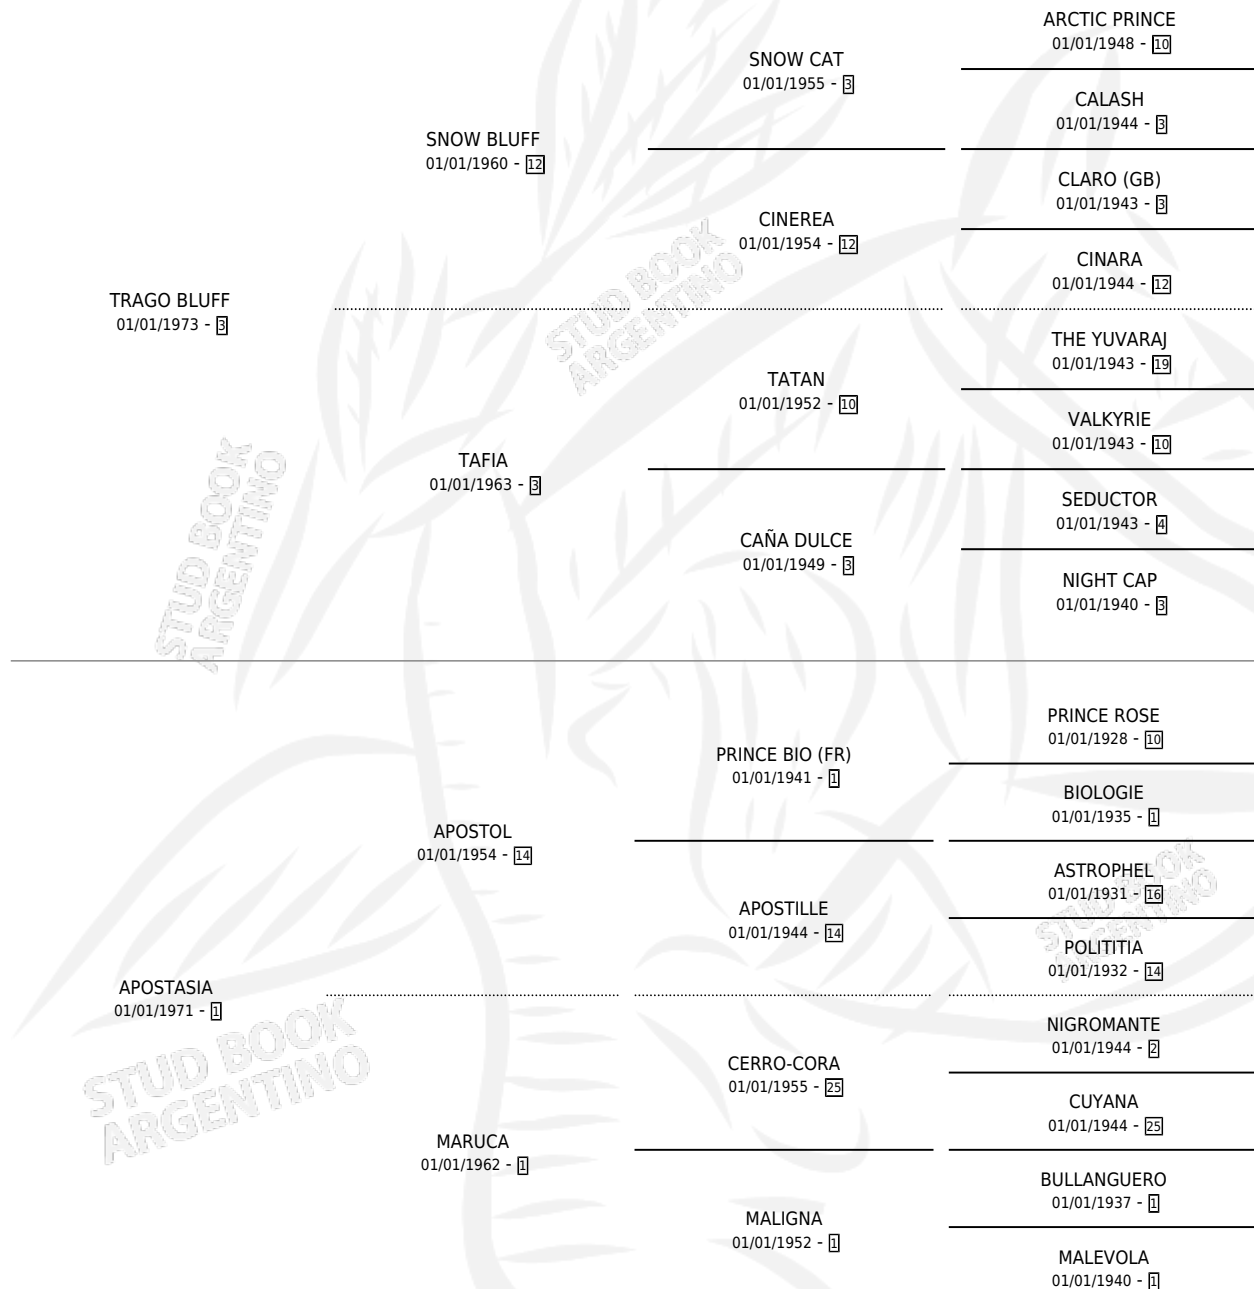

APUESTA BLUFF

por TRAGO BLUFF y APOSTASIA por APOSTOL

Argentina · Hembra · Zaino · SP · 05/11/1984
Familia 1-h · Volumen 32

ESTADO

TIPIFICACIÓN SANGUÍNEA	X
TIPIFICACIÓN POR ADN	X
PASAPORTE	X
IDENTIFICACIÓN POR MICROCHIP	X
REPRODUCTOR	X

Lugar de nacimiento: Campo particular

Criador: Del Carmen

PEDIGREE

APUESTA BLUFF

Datos oficiales del Stud Book Argentino

Documento generado el 09/05/2026

studbook.org.ar