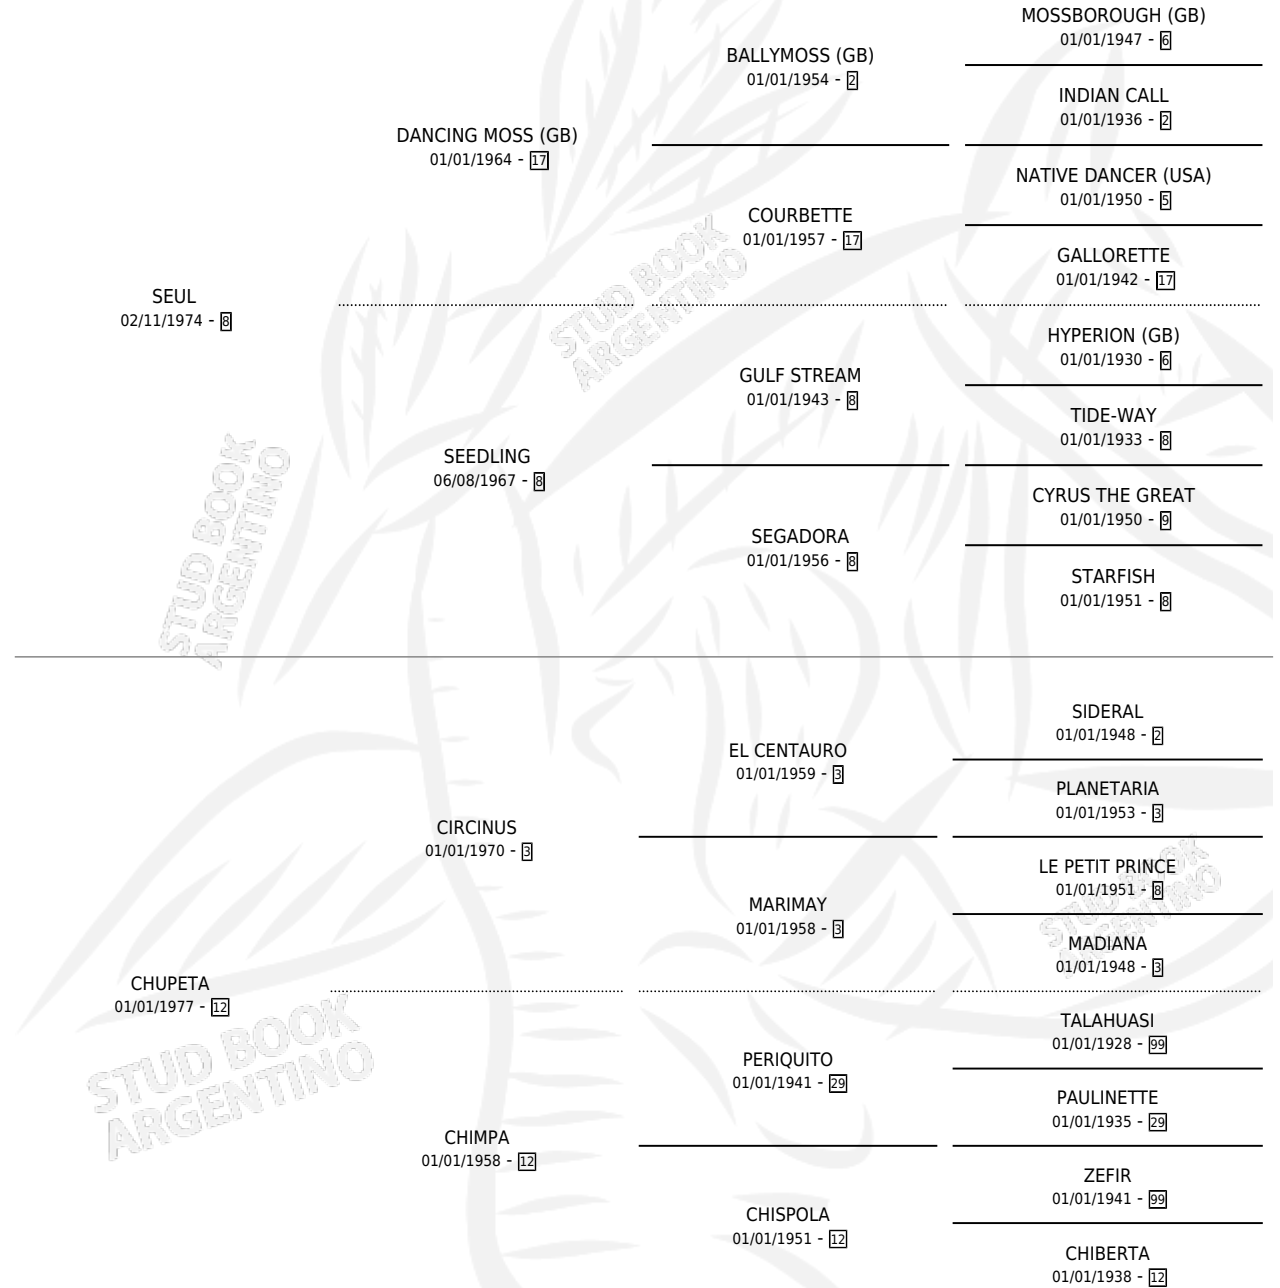

CHUMBICHA

por SEUL y CHUPETA por CIRCINUS

Argentina · Hembra · Tordillo · SP · 22/11/1984
Familia 12-g · Volumen 32

ESTADO

TIPIFICACIÓN SANGUÍNEA	✓
TIPIFICACIÓN POR ADN	X
PASAPORTE	X
IDENTIFICACIÓN POR MICROCHIP	X
REPRODUCTOR	✓

Lugar de nacimiento: Campo particular

Criador: Sin dato

~

HIJOS

	MACHOS	HEMBRAS
2 NACIERON	1	1
1 CORRIERON	1	0

SIN ACTUACIONES

PEDIGREE