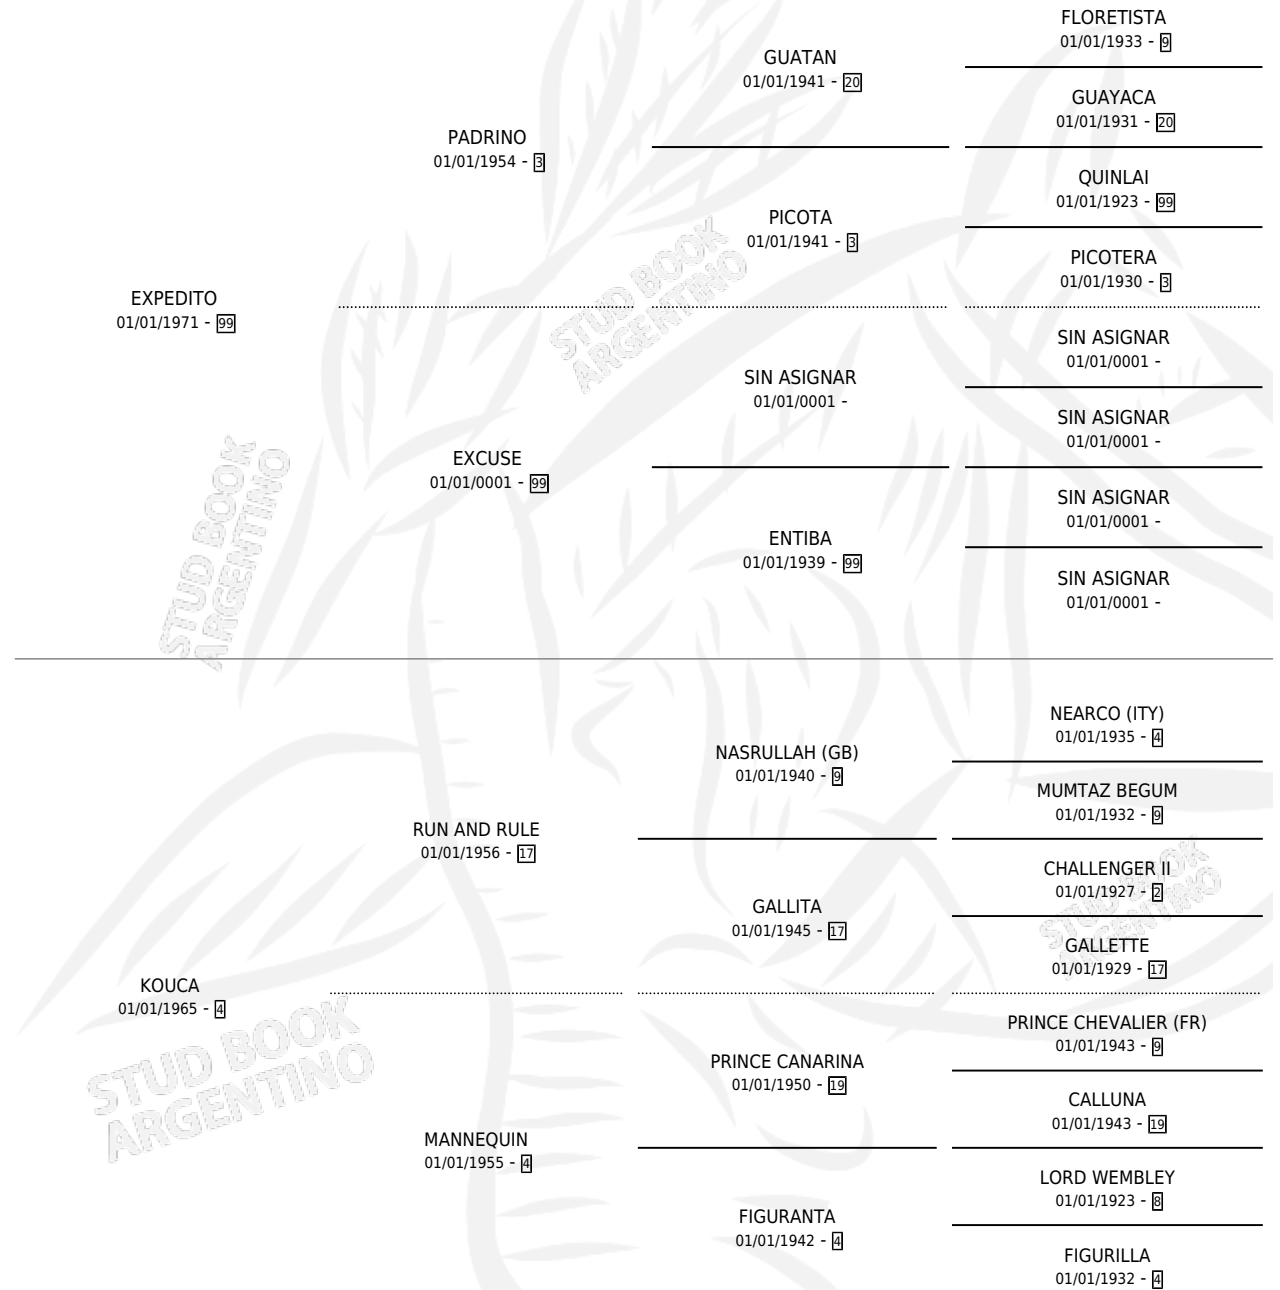

EXPOLETA

por EXPEDITO y KOUCA por RUN AND RULE

Argentina · Hembra · Alazan · SP · 01/12/1984
Familia 4-k · Volumen 32

ESTADO

TIPIFICACIÓN SANGUÍNEA	X
TIPIFICACIÓN POR ADN	X
PASAPORTE	X
IDENTIFICACIÓN POR MICROCHIP	X
REPRODUCTOR	X

Lugar de nacimiento: Campo particular

Criador: Sin dato

PEDIGREE

EXPOLETA

Datos oficiales del Stud Book Argentino

Documento generado el 04/05/2026

studbook.org.ar