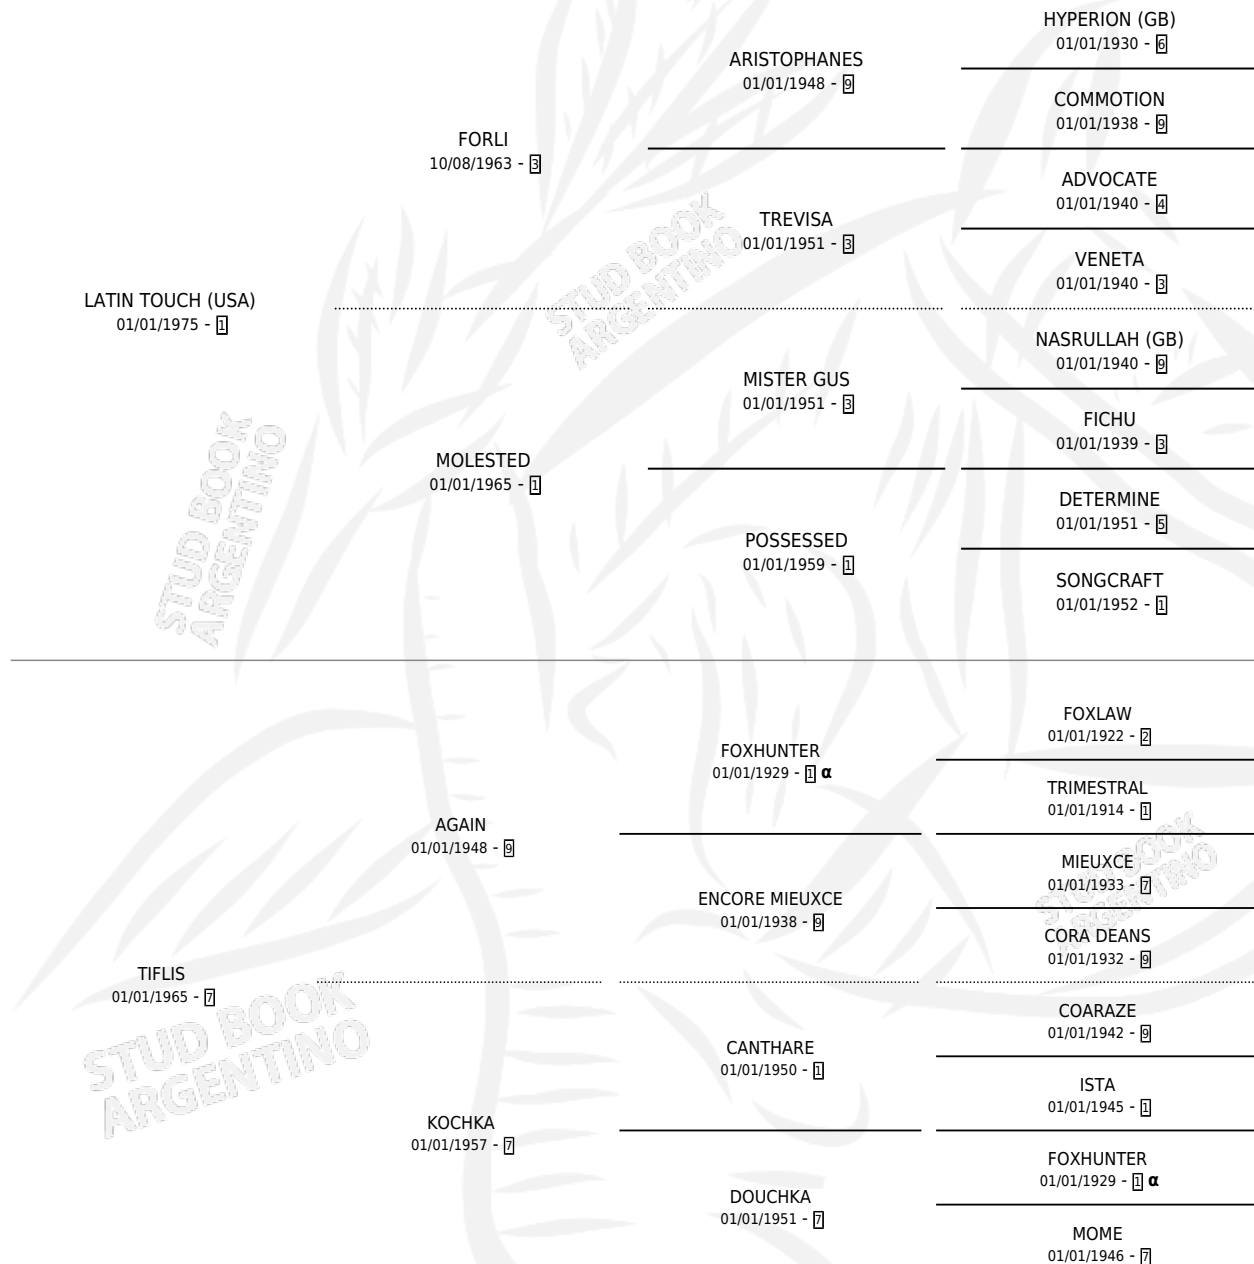

LATIN TIFLIS

por **LATIN TOUCH (USA)** y **TIFLIS** por **AGAIN**

Argentina · Hembra · Zaino · SP · 23/11/1984
Familia 7 · Volumen 32

ESTADO

TIPIFICACIÓN SANGUÍNEA	X
TIPIFICACIÓN POR ADN	X
PASAPORTE	X
IDENTIFICACIÓN POR MICROCHIP	X
REPRODUCTOR	✓

Lugar de nacimiento: Campo particular

Criador: Sin dato

~

HIJOS

	MACHOS	HEMBRAS
1 NACIERON	0	1
SIN ACTUACIONES		

PEDIGREE

INBREEDING : α