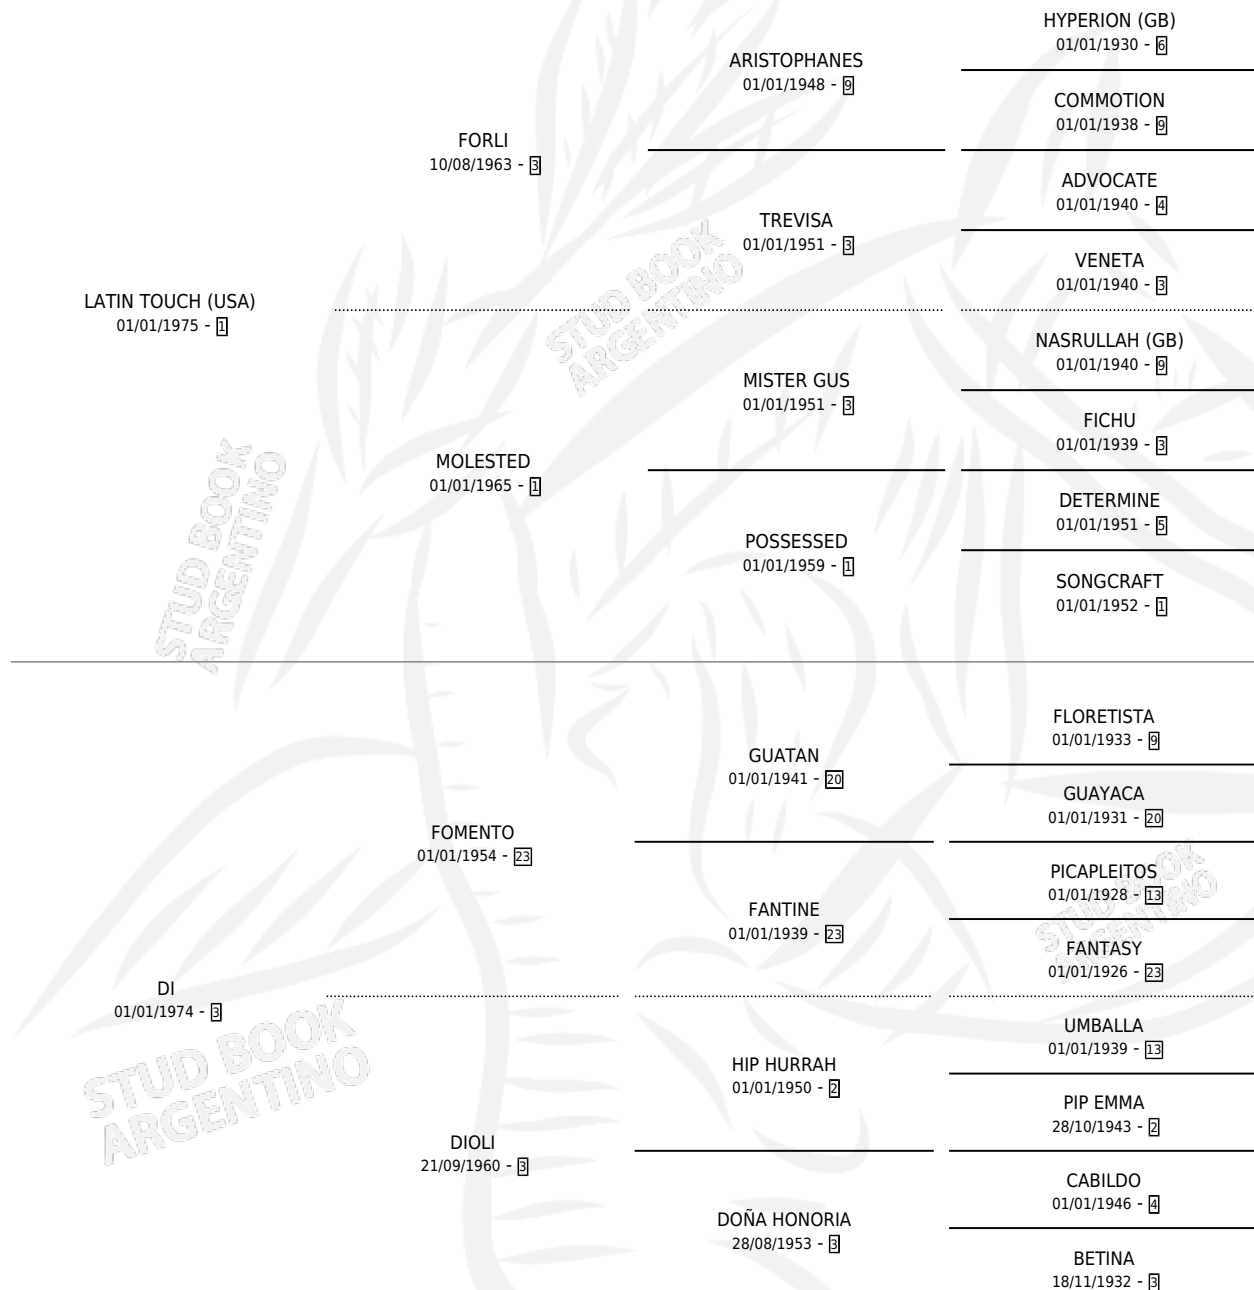

LATIN DI

por **LATIN TOUCH (USA)** y **DI** por **FOMENTO**

Argentina · Macho · Alazan · SP · 26/11/1984
Familia 3-a · Volumen 32

ESTADO

TIPIFICACIÓN SANGUÍNEA	X
TIPIFICACIÓN POR ADN	X
PASAPORTE	X
IDENTIFICACIÓN POR MICROCHIP	X
REPRODUCTOR	X

Lugar de nacimiento: Campo particular

Criador: Castangino Guillermo Oscar

PEDIGREE

CAMPAÑA

Solo carreras oficiales de Argentina

POR EDAD

EDAD	CC	1°	2°	3°	4°	5°	NP	CLC	CLG	CLCG1	CLGG1	IMPORTE	GANANCIA / CC
4 AÑOS	2	0	2	0	0	0	0	2	0	0	0	\$0	\$0
TOTALES	2	0	2	0	0	0	0	2	0	0	0	\$0	\$0
%		0.0%	100%	0.0%	0.0%	0.0%	0.0%	100%	0.0%	0.0%	0.0%		