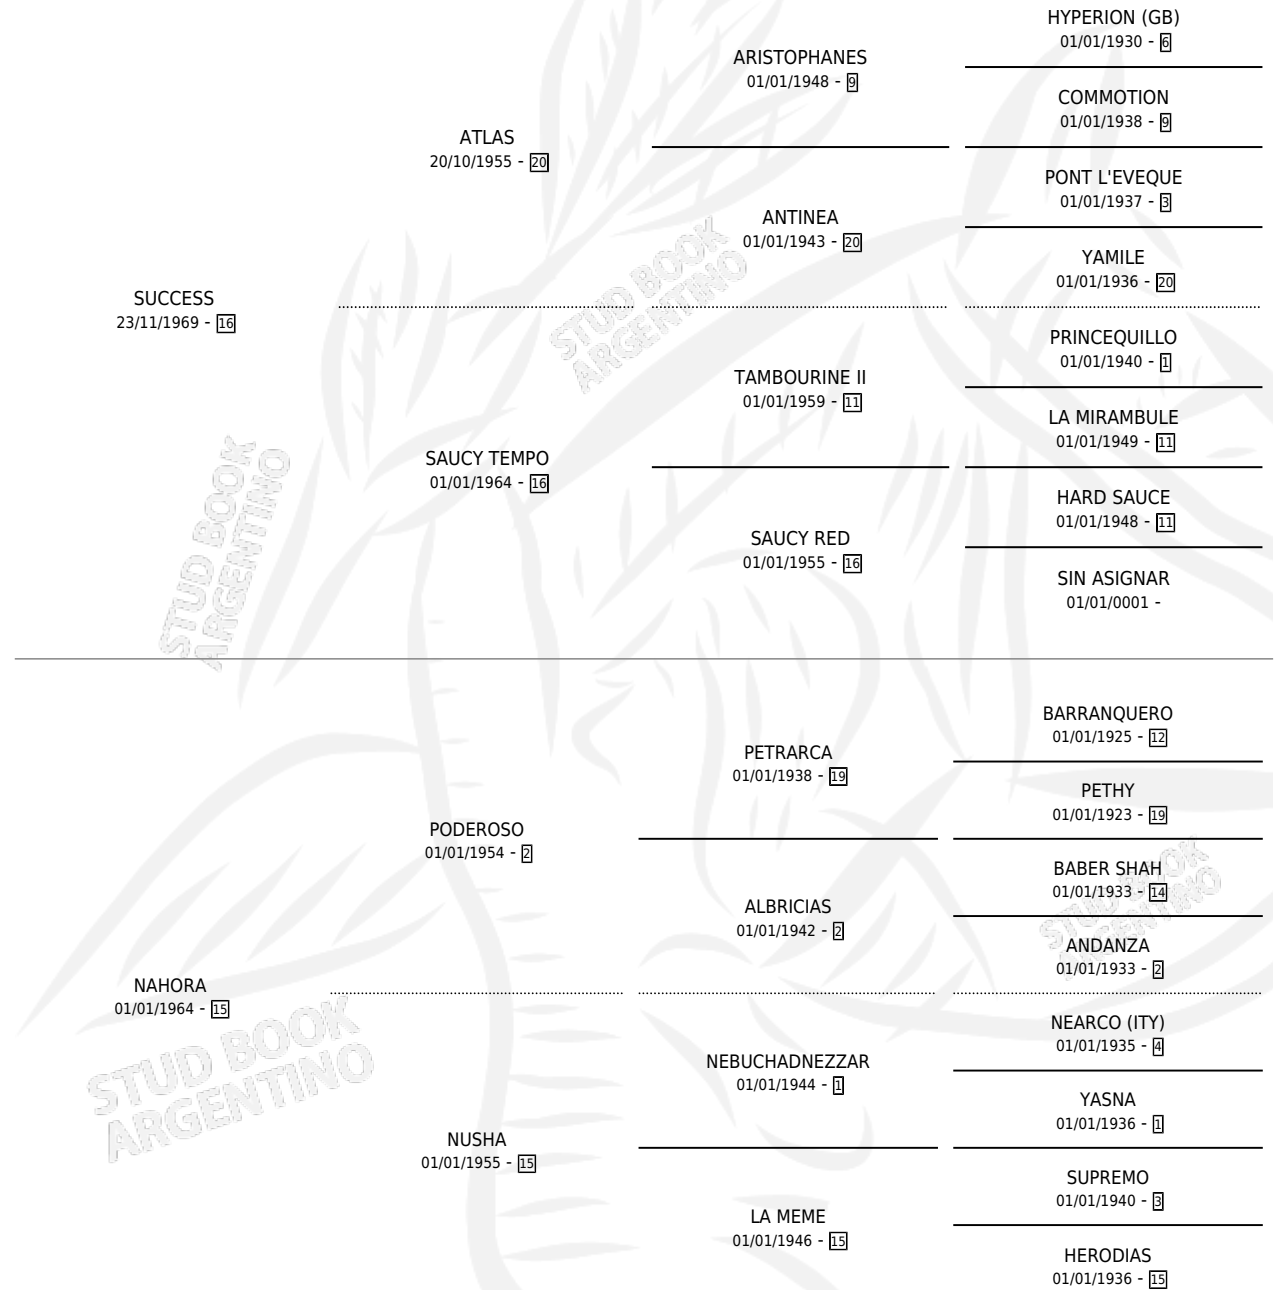

URI

por **SUCCESS** y **NAHORA** por **PODEROSO**

Argentina · Macho · Alazan · SP · 01/12/1984
Familia 15-d · Volumen 32

ESTADO

TIPIFICACIÓN SANGUÍNEA	X
TIPIFICACIÓN POR ADN	X
PASAPORTE	X
IDENTIFICACIÓN POR MICROCHIP	X
REPRODUCTOR	X

Lugar de nacimiento: Campo particular

Criador: Tramo Veinte

PEDIGREE

URI

Datos oficiales del Stud Book Argentino

Documento generado el 09/05/2026

studbook.org.ar