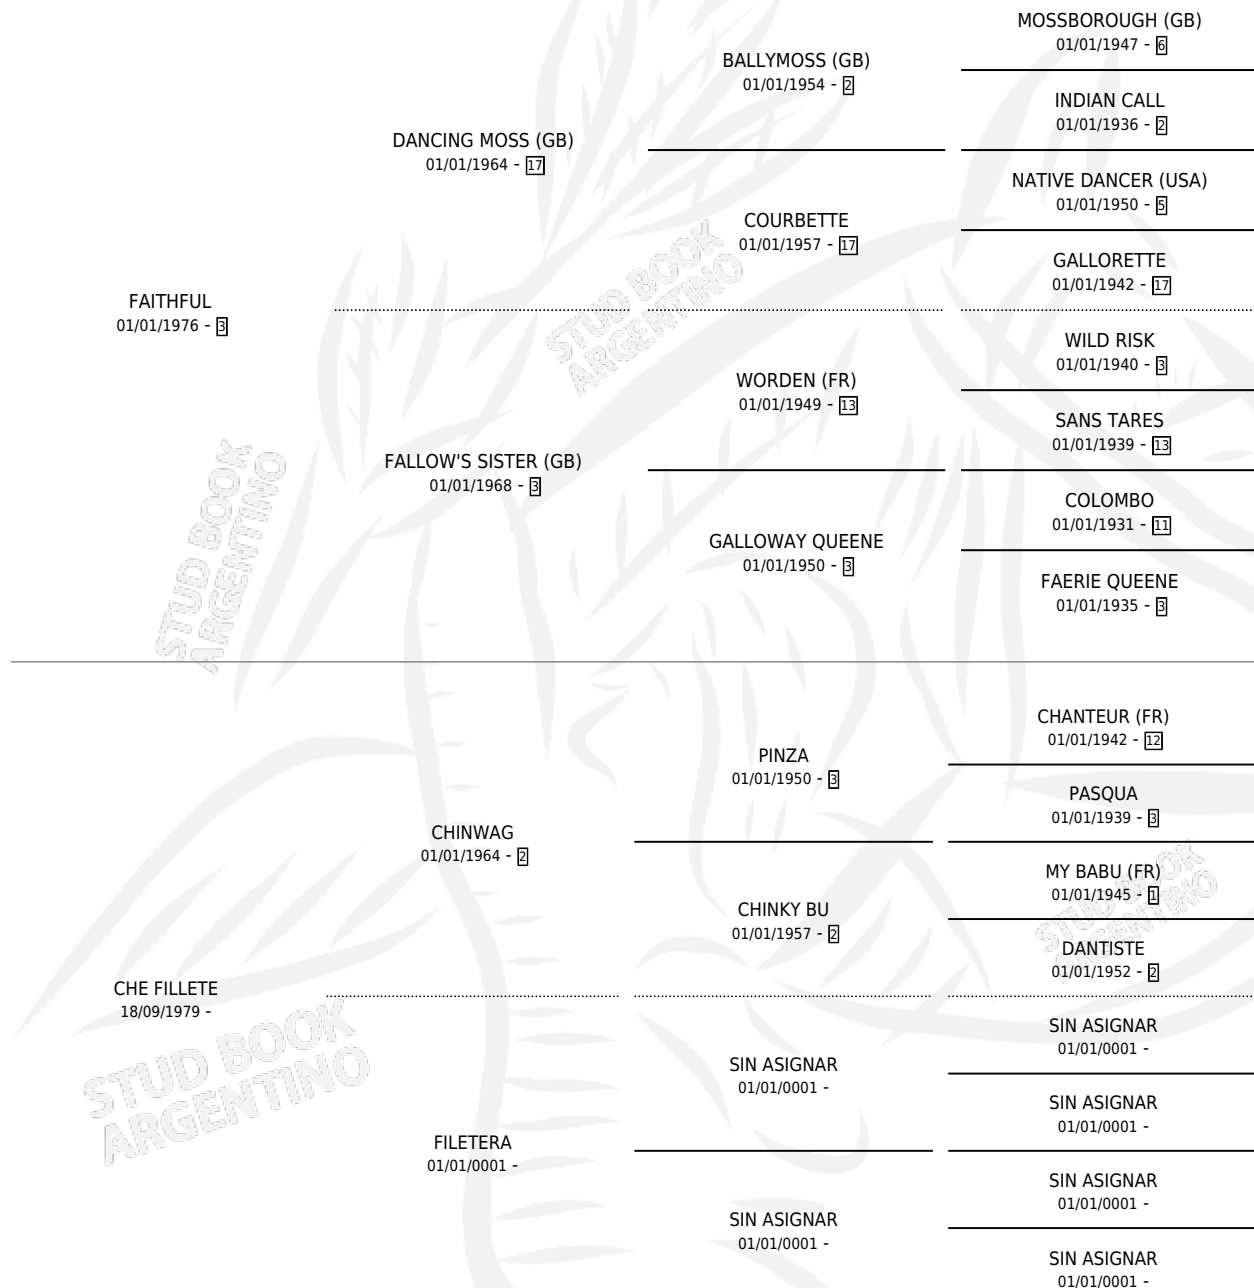

FAITHERMOSA

por FAITHFUL y CHE FILLETE por CHINWAG

Argentina · Hembra · Tordillo · SP · 20/11/1984
Familia · Volumen 32

ESTADO

TIPIFICACIÓN SANGUÍNEA	✓
TIPIFICACIÓN POR ADN	X
PASAPORTE	X
IDENTIFICACIÓN POR MICROCHIP	X
REPRODUCTOR	✓

Lugar de nacimiento: Campo particular

Criador: Sin dato

~

HIJOS

	MACHOS	HEMBRAS
4 NACIERON	1	3
1 CORRIERON	1	0
1 GANARON	1	0
0 GANADORES CL	0 GANADORES GR	0 GANADORES G1

PEDIGREE

CAMPAÑA

Solo carreras oficiales de Argentina