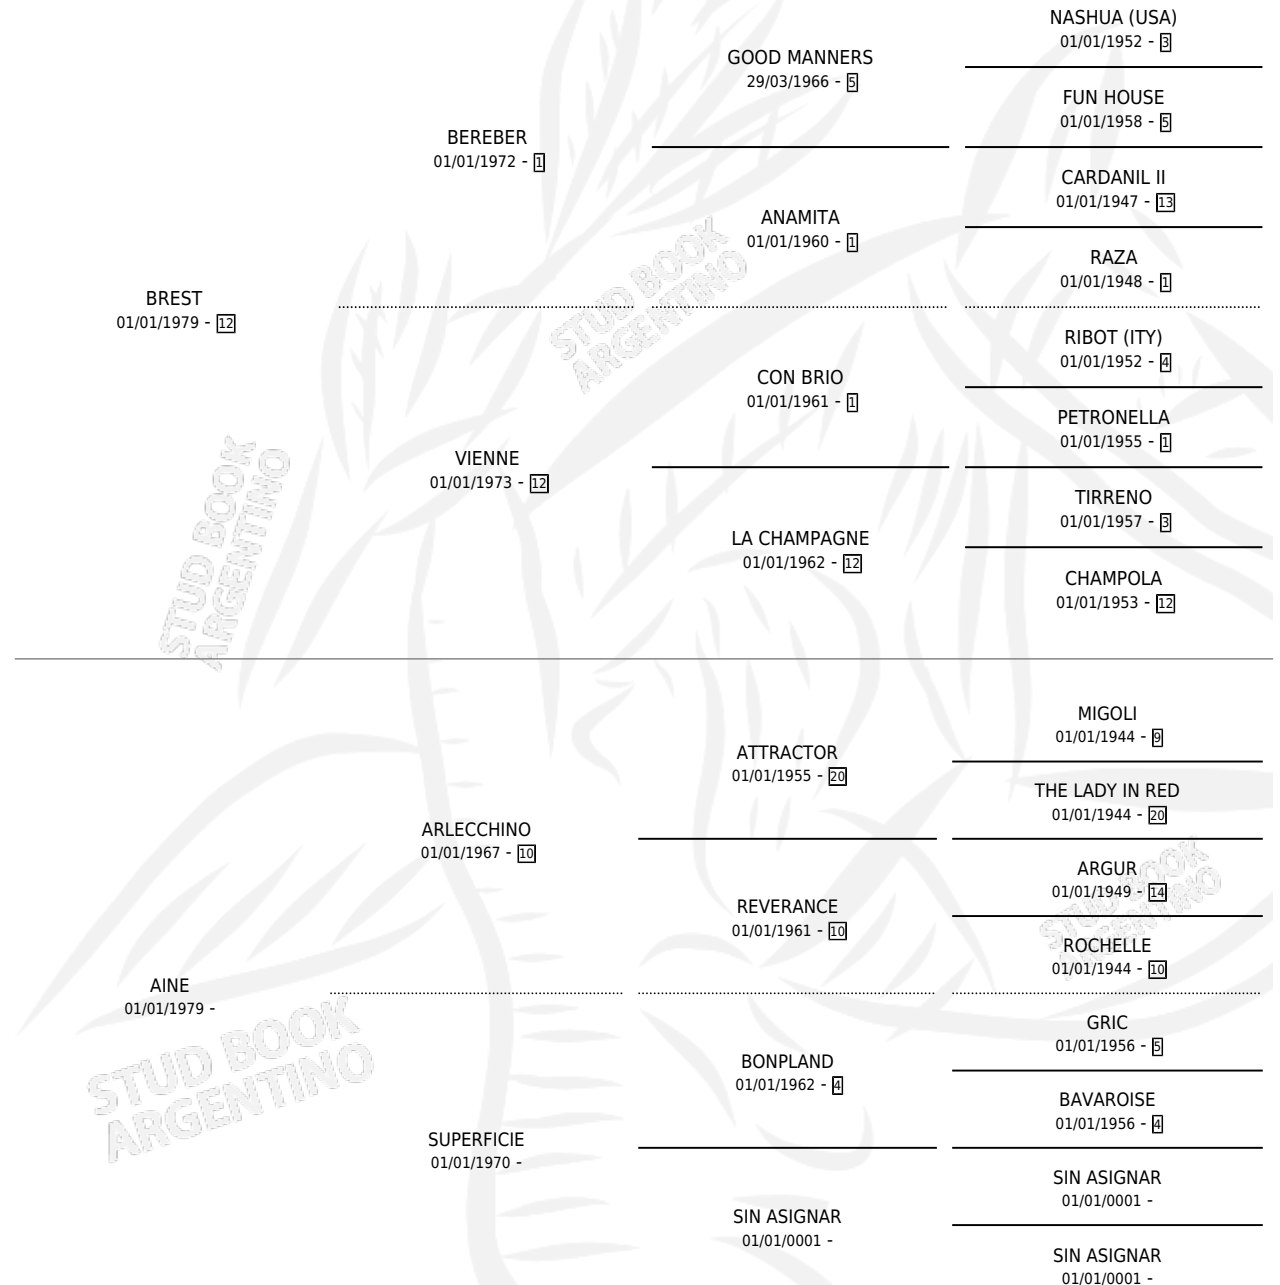

CARBONCILLO

por BREST y AINE por ARLECCHINO

Argentina · Macho · Zaino · SP · 05/11/1984
Familia · Volumen 32

ESTADO

TIPIFICACIÓN SANGUÍNEA	X
TIPIFICACIÓN POR ADN	X
PASAPORTE	X
IDENTIFICACIÓN POR MICROCHIP	X
REPRODUCTOR	X

Lugar de nacimiento: Campo particular

Criador: Sin dato

PEDIGREE

CARBONCILLO

Datos oficiales del Stud Book Argentino

Documento generado el 09/05/2026

studbook.org.ar