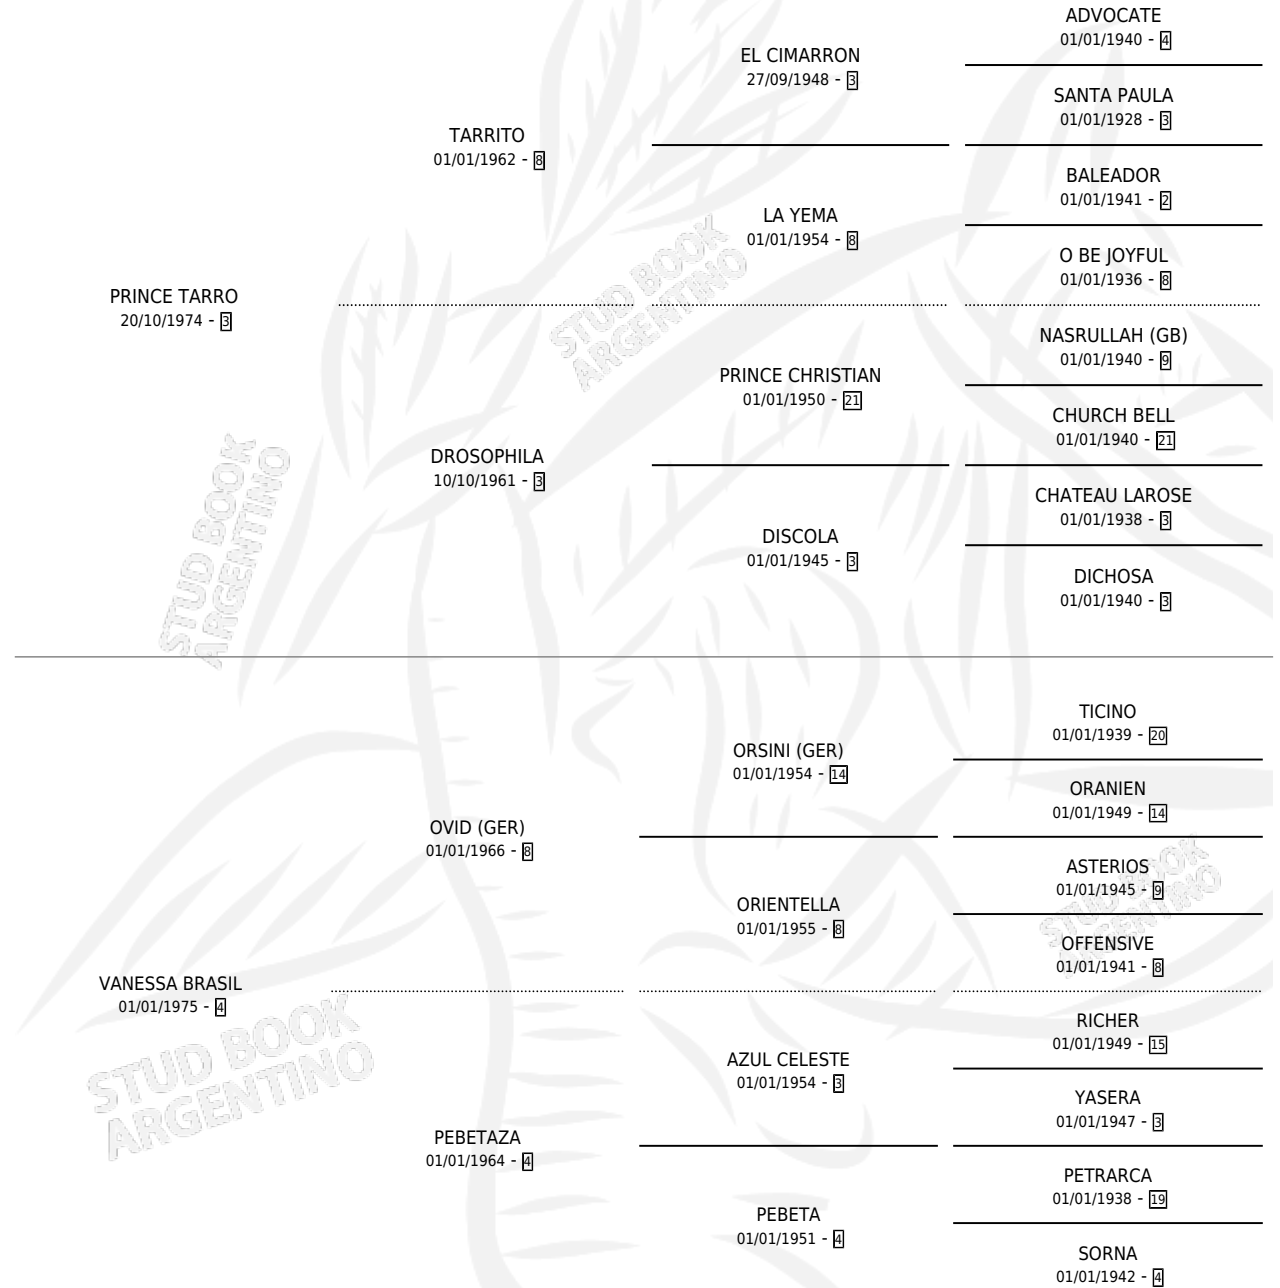

METE BULLA

por PRINCE TARRO y VANESSA BRASIL por OVID (GER)

Argentina · Macho · Zaino · SP · 01/12/1984
Familia 4-p · Volumen 32

ESTADO

TIPIFICACIÓN SANGUÍNEA	X
TIPIFICACIÓN POR ADN	X
PASAPORTE	X
IDENTIFICACIÓN POR MICROCHIP	X
REPRODUCTOR	X

Lugar de nacimiento: Campo particular

Criador: Sin dato

PEDIGREE

CAMPAÑA

Solo carreras oficiales de Argentina

POR EDAD

EDAD	CC	1°	2°	3°	4°	5°	NP	CLC	CLG	CLCG1	CLGG1	IMPORTE	GANANCIA / CC
4 AÑOS	1	0	0	0	0	0	1	0	0	0	0	\$0	\$0
5 AÑOS	1	0	0	0	0	0	1	0	0	0	0	\$0	\$0
TOTALES	2	0	0	0	0	0	2	0	0	0	0	\$0	\$0
%		0.0%	0.0%	0.0%	0.0%	0.0%	100%	0.0%	0.0%	0.0%	0.0%		