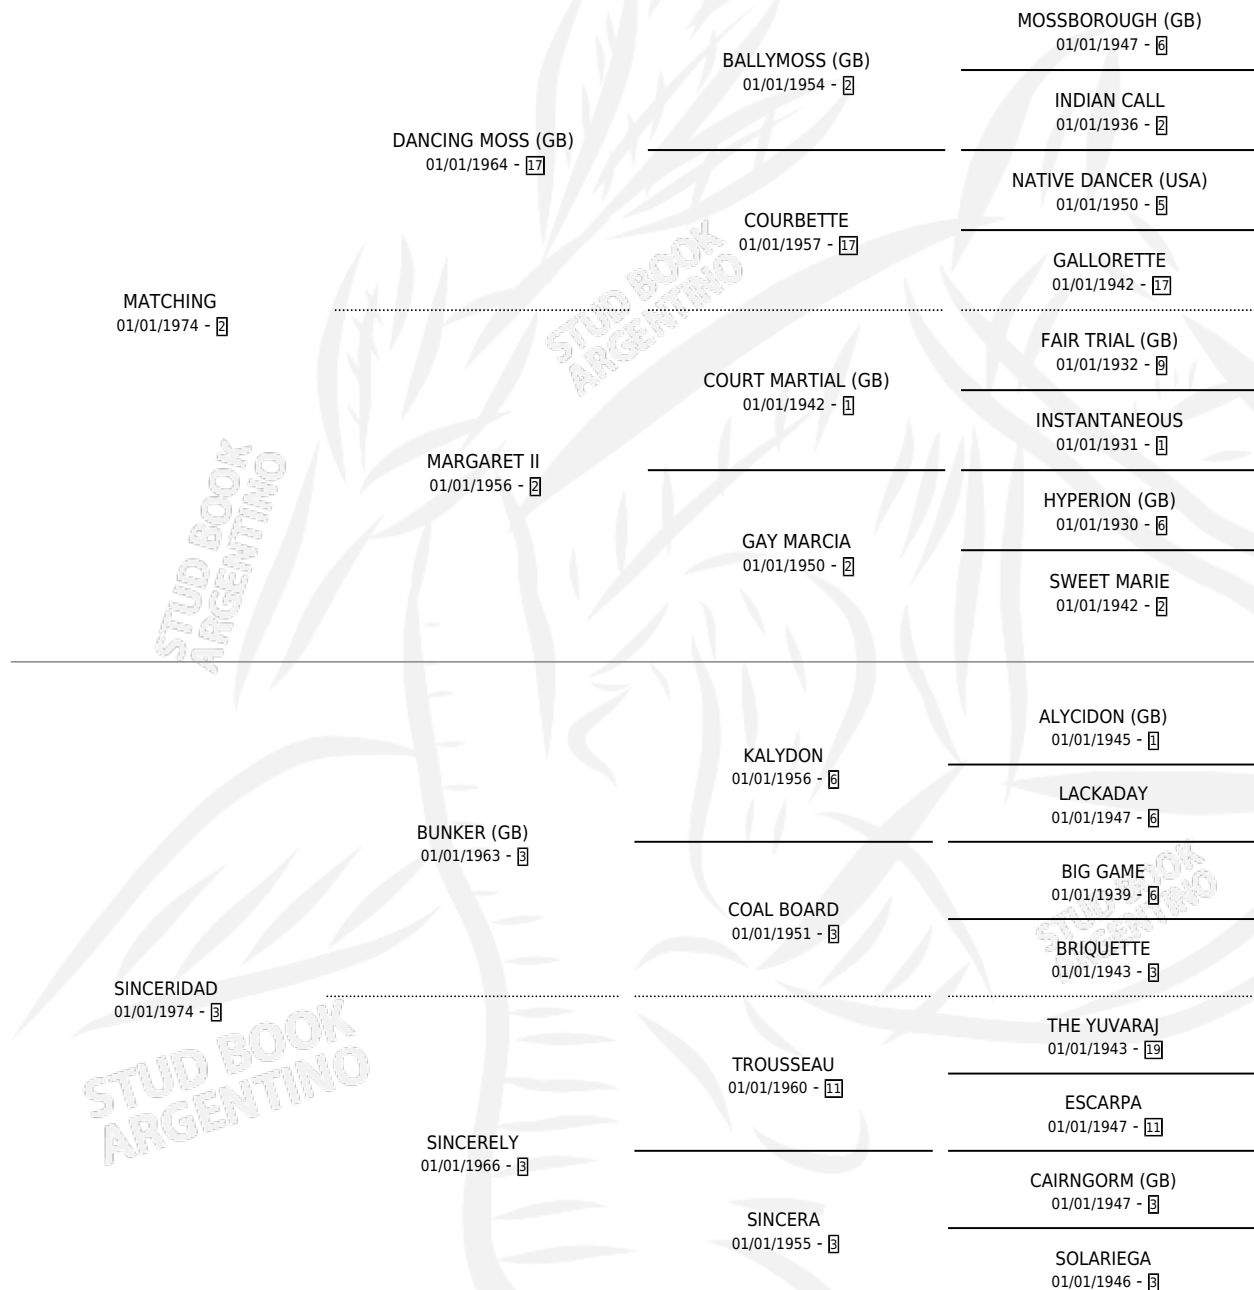

## ESTADO

TIPIFICACIÓN SANGUÍNEA	✓
TIPIFICACIÓN POR ADN	X
PASAPORTE	X
IDENTIFICACIÓN POR MICROCHIP	X
REPRODUCTOR	✓

**Lugar de nacimiento:** Campo particular

**Criador:** Sin dato

~