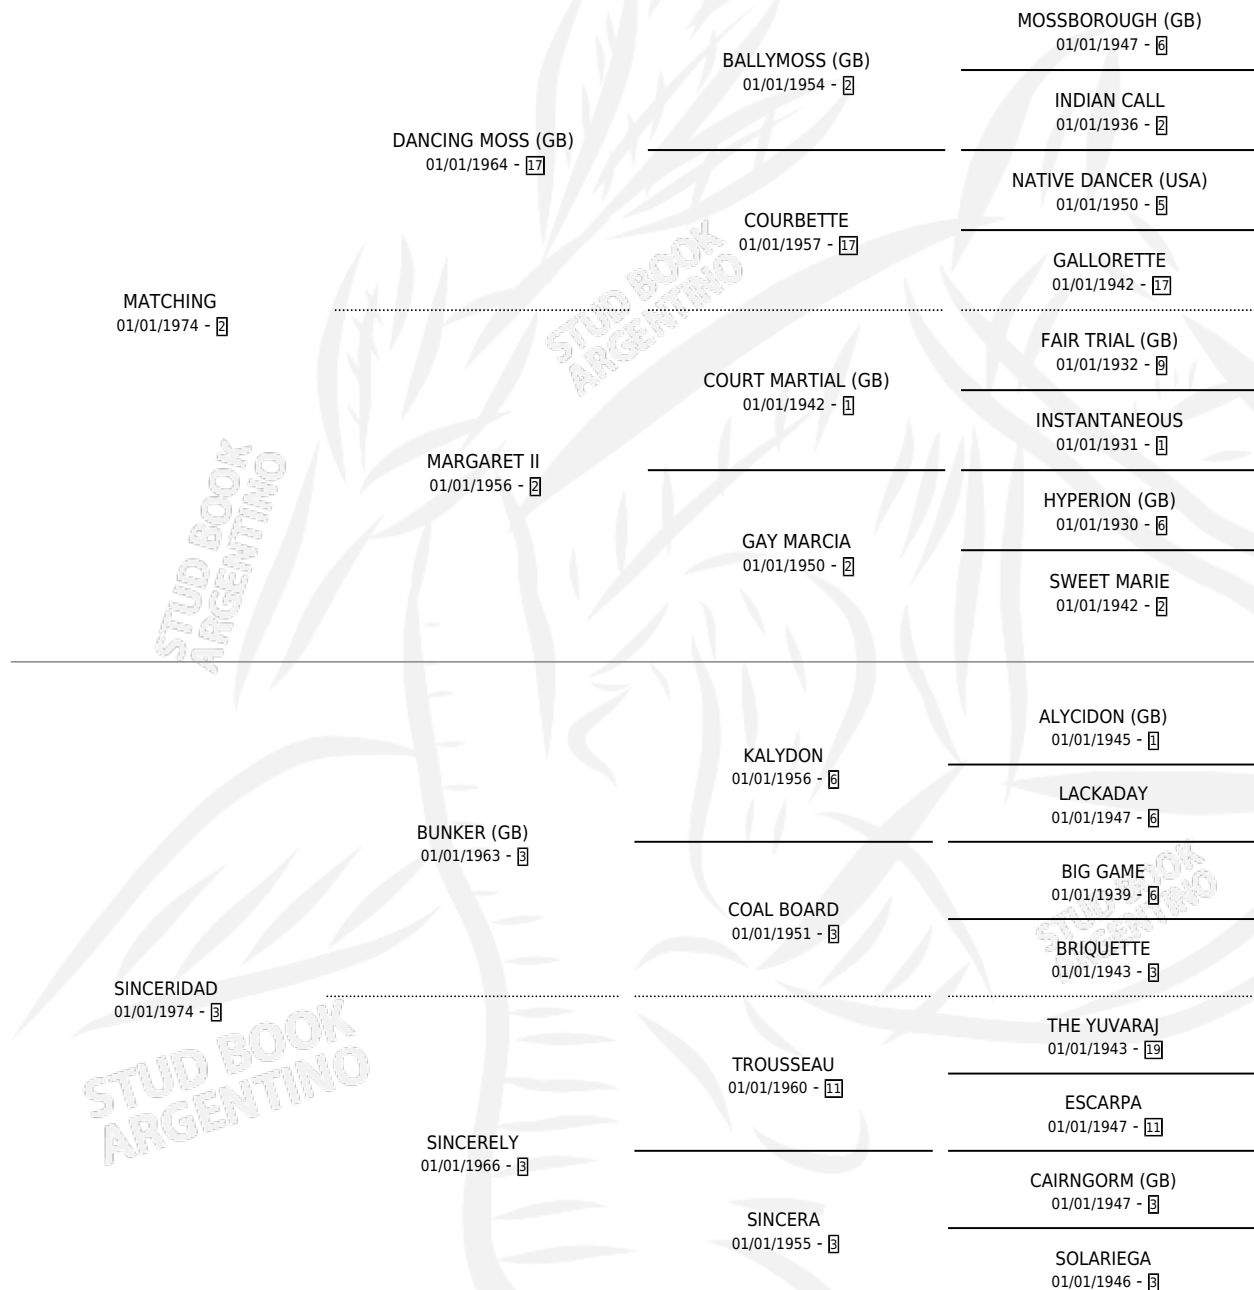

Lugar de nacimiento: Campo particular

Criador: Sin dato

~

HIJOS

	MACHOS	HEMBRAS
6 NACIERON	2	4
4 CORRIERON	1	3
1 GANARON	0	1
0 GANADORES CL	0 GANADORES GR	0 GANADORES G1

PEDIGREE

CAMPAÑA

Solo carreras oficiales de Argentina