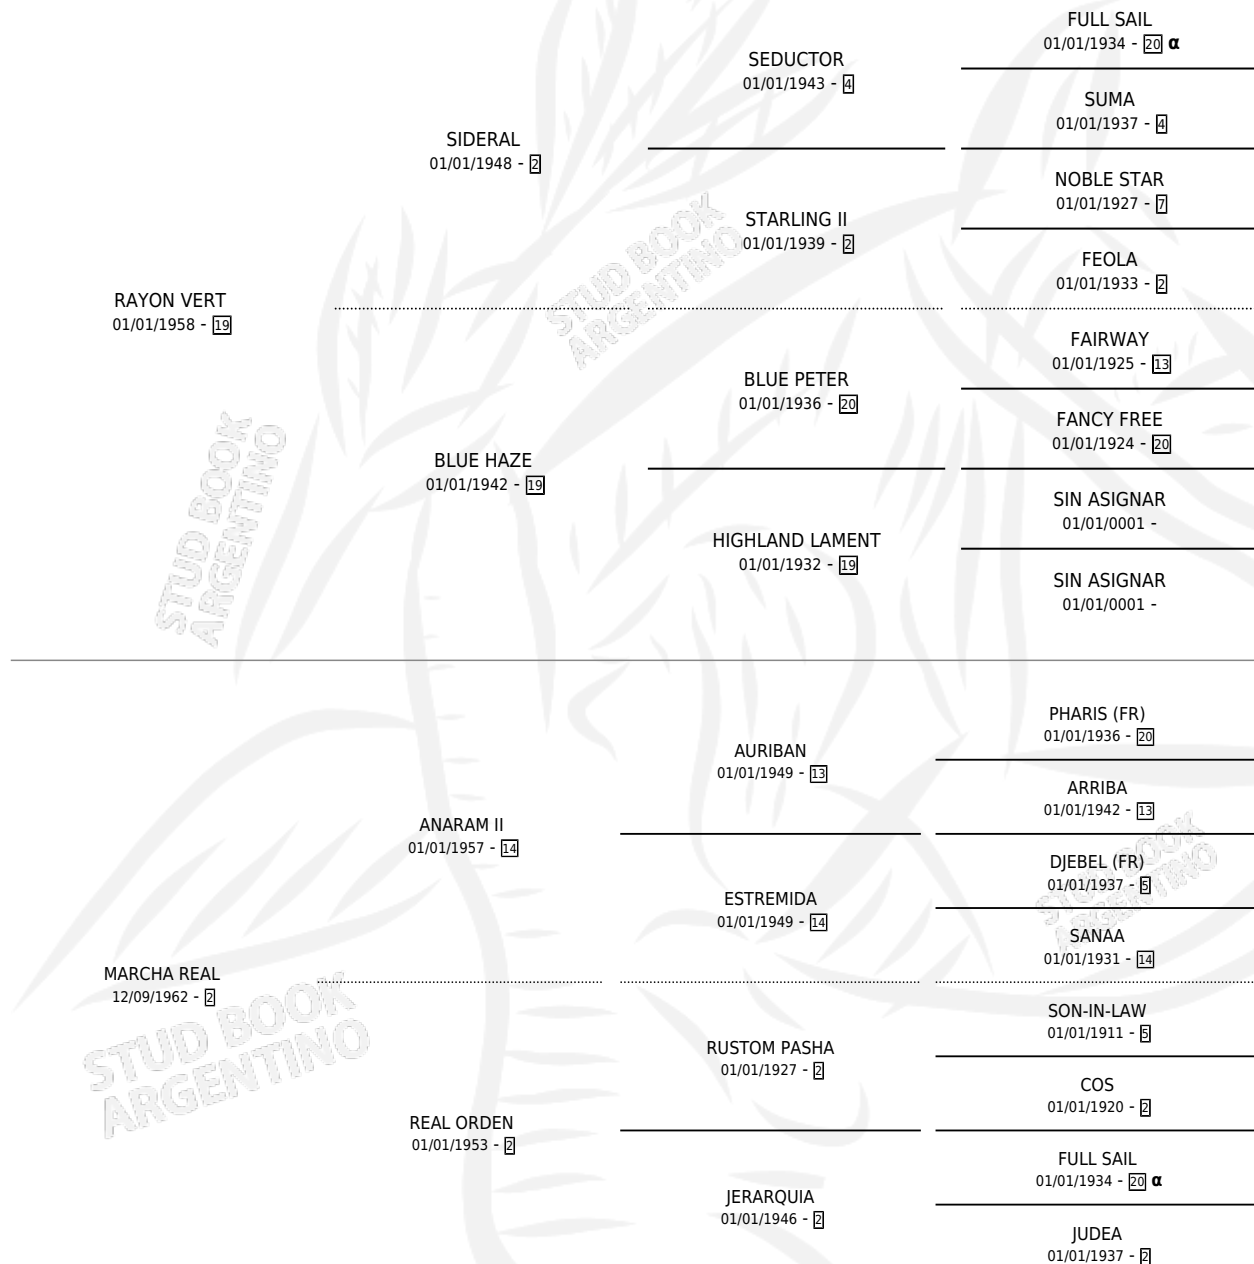

# MARCHA TRIUNFAL

por RAYON VERT y MARCHA REAL por ANARAM II

Argentina · Hembra · Zaino Colorado · SP · 23/09/1968  
Familia 2-u · Volumen 26

## ESTADO

TIPIFICACIÓN SANGUÍNEA	X
TIPIFICACIÓN POR ADN	X
PASAPORTE	X
IDENTIFICACIÓN POR MICROCHIP	X
REPRODUCTOR	✓

**Lugar de nacimiento:** Campo particular

**Criador:** Sin dato

~

## HIJOS

	MACHOS	HEMBRAS
6 NACIERON	4	1
4 CORRIERON	2	1
2 GANARON	1	0
<b>0</b> GANADORES CL	<b>0</b> GANADORES GR	<b>0</b> GANADORES G1

## PEDIGREE

INBREEDING : α

S

mientos 3 / Efectividad 42.86%

PADRILLO	PRODUCTO	CRIADOR	1ER SERVICIO	ÚLTIMO SERVICIO
JAMBREMONT	Ø		15/11/1990	17/11/1990
<b>MARCHA TRIUNFAL</b>				
ELVA'S KING (USA)	Ø		29/09/1988	18/10/1988
<b>Datos oficiales del Stud Book Argentino</b>				
EAST IS EAST (USA)	Ø		07/08/1987	29/10/1987
Documento generado el 05/05/2026				
EAST IS EAST (USA)	Ø		30/09/1986	17/11/1986
studbook.org.ar				
EAST IS EAST (USA)	PRIMADONA'ES (H Z, 21/09/1986)	SIN DATO	17/10/1985	19/10/1985
LUCK PAINTER	PAINTER'ES (M Z, 28/09/1984)	ASOCIACION COOPERATIVA DE CRIADORES DE CABALLOS DE CARRERA		
EAST IS EAST (USA)	ES RAYADO (M Z, 25/09/1985) •MURIÓ EL 12/06/1990•	SIN DATO		