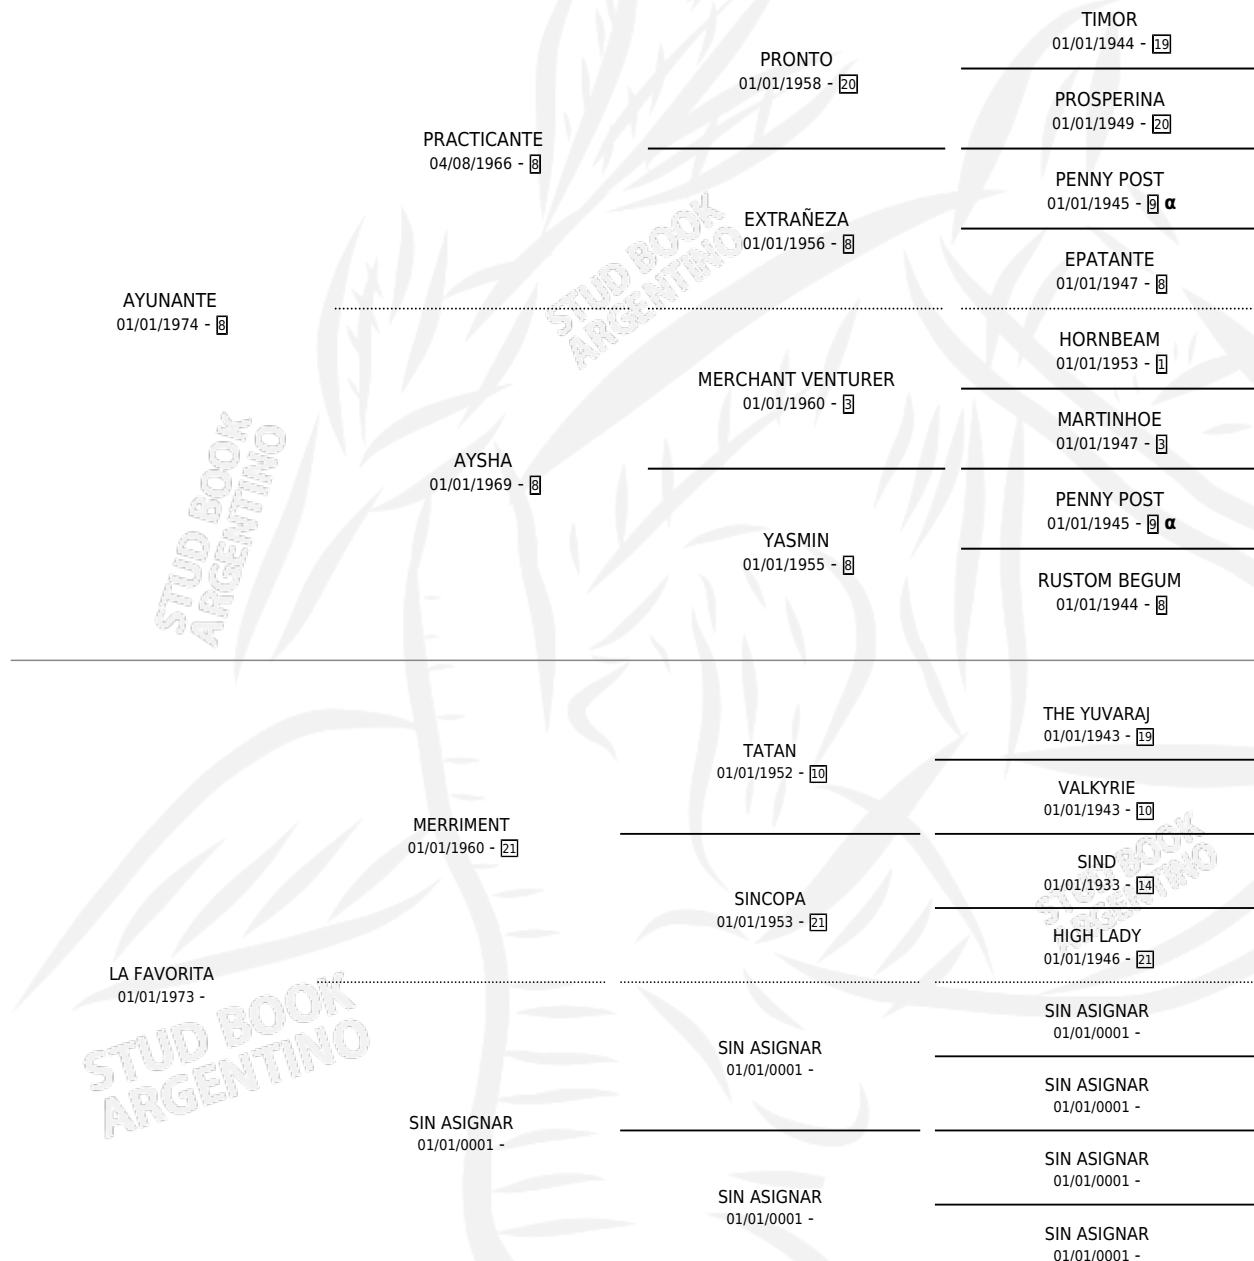

EL GRAN BOCHINI

por AYUNANTE y LA FAVORITA por MERRIMENT

Argentina · Macho · Zaino Colorado · SP · 13/09/1984
Familia · Volumen 32

ESTADO

TIPIFICACIÓN SANGUÍNEA	X
TIPIFICACIÓN POR ADN	X
PASAPORTE	X
IDENTIFICACIÓN POR MICROCHIP	X
REPRODUCTOR	X

Lugar de nacimiento: Campo particular

Criador: Sin dato

PEDIGREE

INBREEDING : α

EL GRAN BOCHINI

Datos oficiales del Stud Book Argentino

Documento generado el 15/05/2026

studbook.org.ar