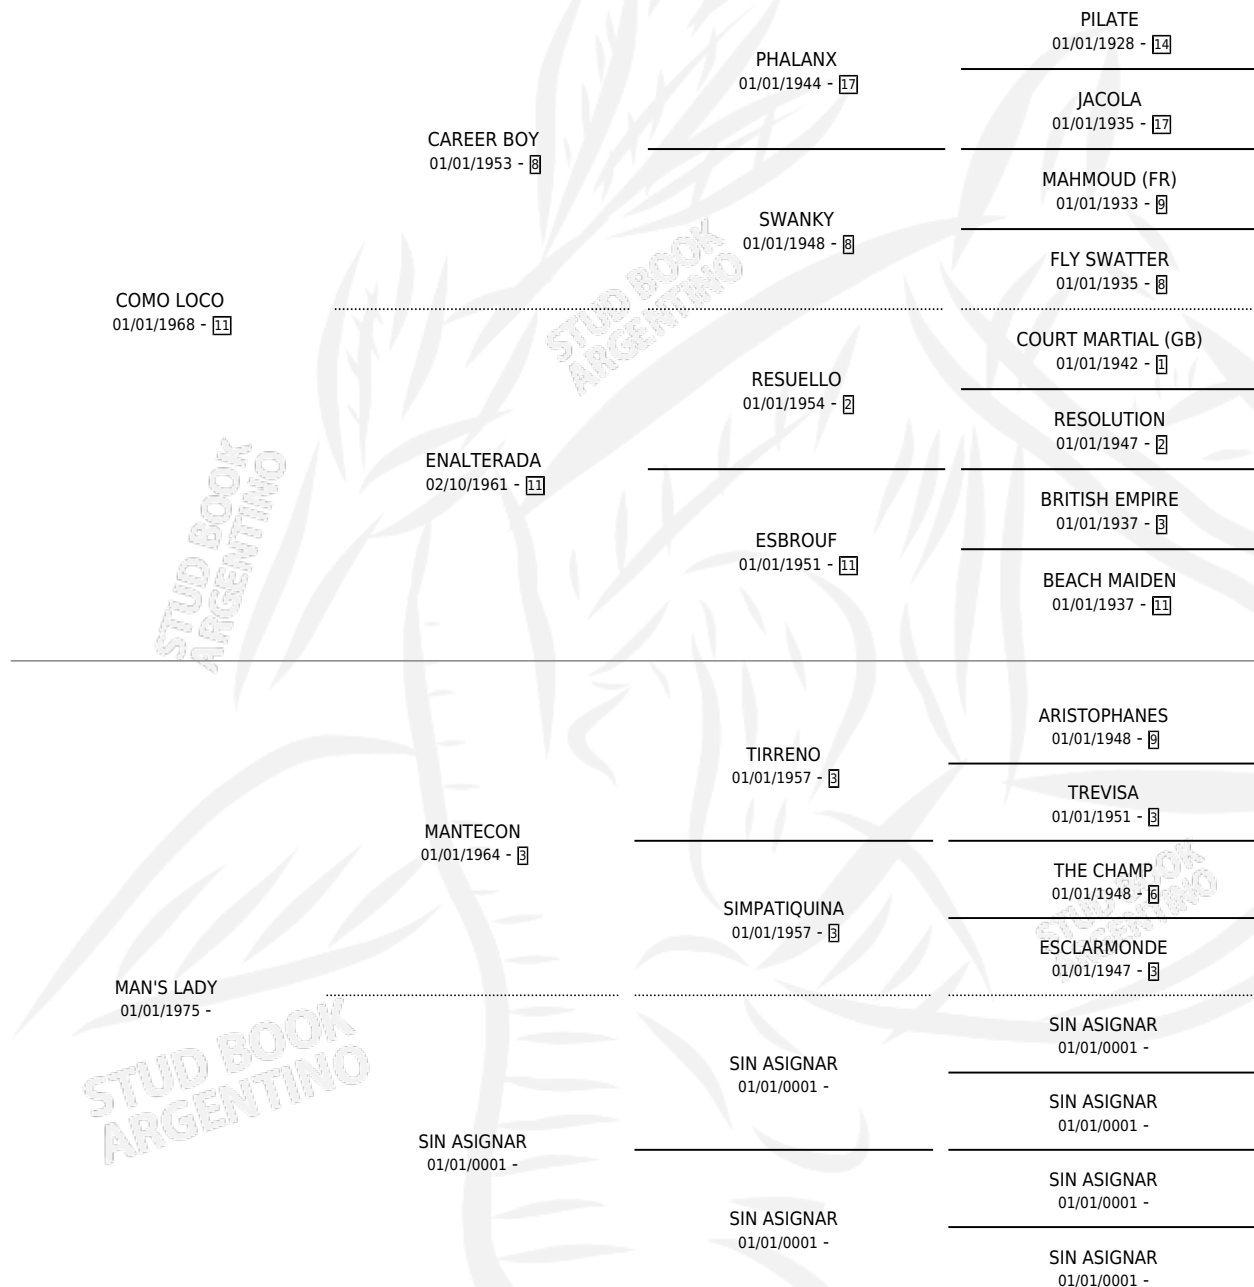

PUKE LOCO

por **COMO LOCO** y **MAN'S LADY** por **MANTECON**

Argentina · Macho · Zaino Colorado · SP · 29/11/1984
Familia · Volumen 32

ESTADO

TIPIFICACIÓN SANGUÍNEA	X
TIPIFICACIÓN POR ADN	X
PASAPORTE	X
IDENTIFICACIÓN POR MICROCHIP	X
REPRODUCTOR	X

Lugar de nacimiento: Campo particular

Criador: Sin dato

PEDIGREE

CAMPAÑA

Solo carreras oficiales de Argentina

POR EDAD

EDAD	CC	1°	2°	3°	4°	5°	NP	CLC	CLG	CLCG1	CLGG1	IMPORTE	GANANCIA / CC
4 AÑOS	3	0	0	0	0	0	3	0	0	0	0	\$0	\$0
TOTALES	3	0	0	0	0	0	3	0	0	0	0	\$0	\$0
%		0.0%	0.0%	0.0%	0.0%	0.0%	100%	0.0%	0.0%	0.0%	0.0%		