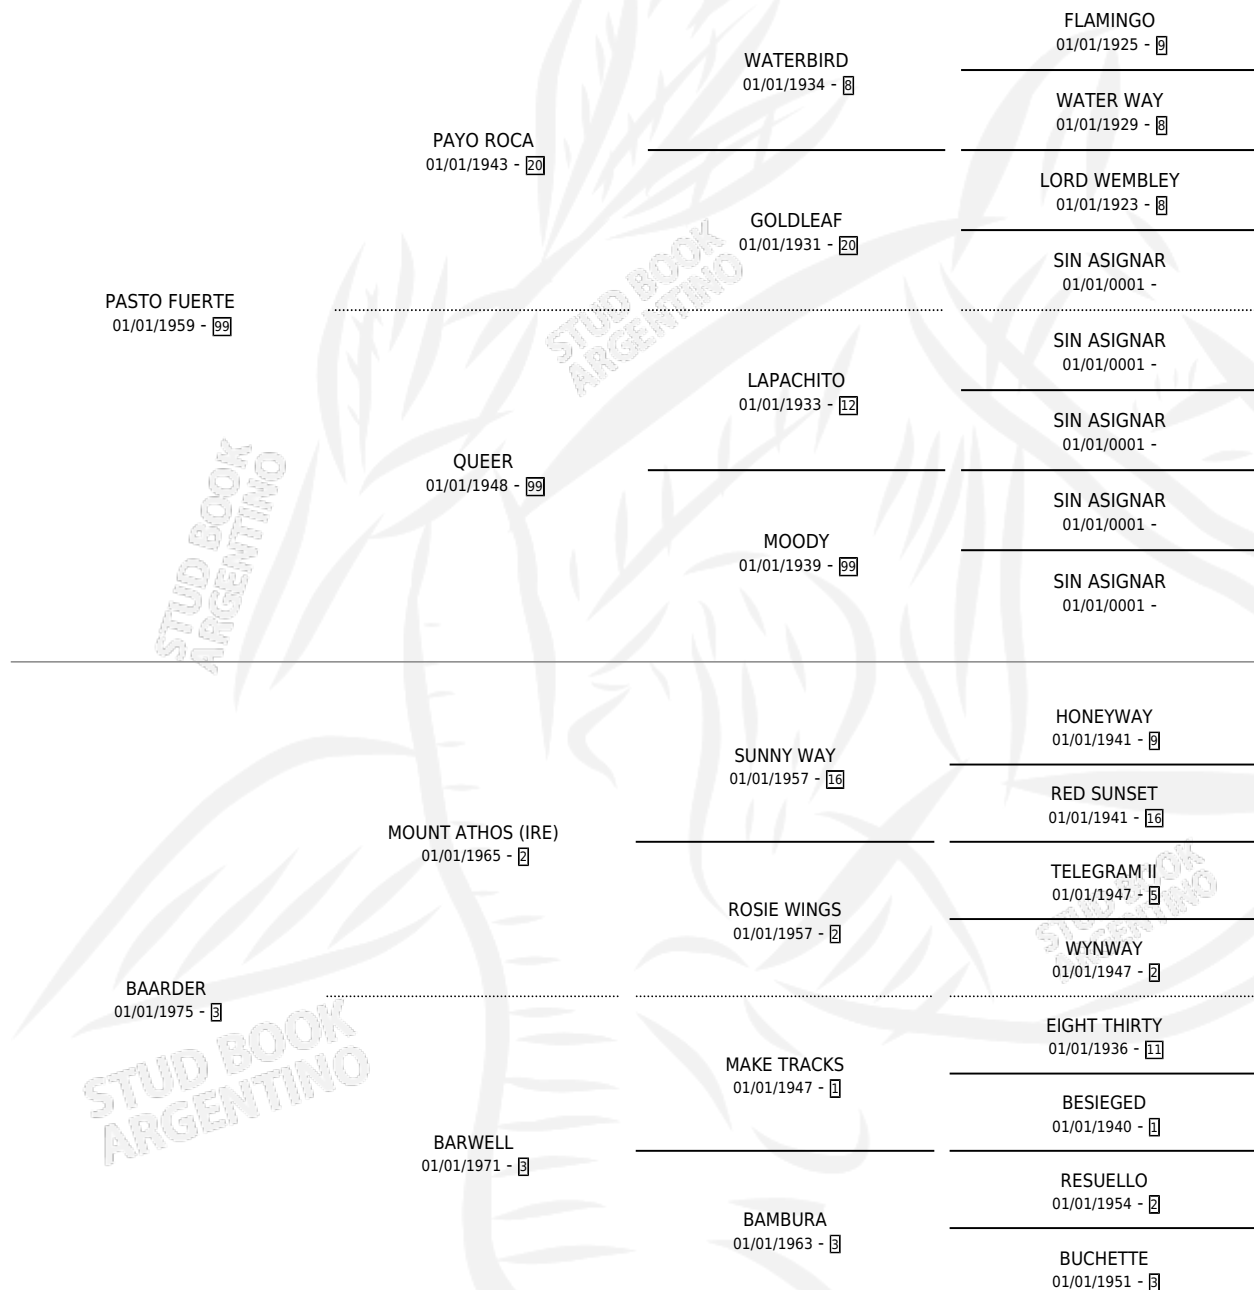

LA BARNIE

por PASTO FUERTE y BAARDER por MOUNT ATHOS (IRE)

Argentina · Hembra · Alazan · SP · 16/11/1984
Familia 3-o · Volumen 32

ESTADO

TIPIFICACIÓN SANGUÍNEA	X
TIPIFICACIÓN POR ADN	X
PASAPORTE	X
IDENTIFICACIÓN POR MICROCHIP	X
REPRODUCTOR	✓

Lugar de nacimiento: Campo particular

Criador: Sin dato

~

HIJOS

	MACHOS	HEMBRAS
1 NACIERON	1	0

SIN ACTUACIONES

PEDIGREE

S

mientos 1 / Efectividad 20.00%

PADRILLO	PRODUCTO	CRIADOR	1ER SERVICIO	ÚLTIMO SERVICIO
HAPPY BOY	Ø		26/10/1993	22/12/1993
LA BARNIE	Ø		01/10/1992	28/12/1992
Datos oficiales del Stud Book Argentino	Ø		12/09/1991	23/11/1991
Documento generado el 09/05/2026	Ø		01/11/1990	03/11/1990
HAPPY BOY	Ø		01/11/1990	03/11/1990
studbook.org.ar	Ø		01/11/1990	03/11/1990
CAP MAN	CAPBERNERO (M A, 08/11/1989)	SIN DATO	17/11/1988	29/11/1988