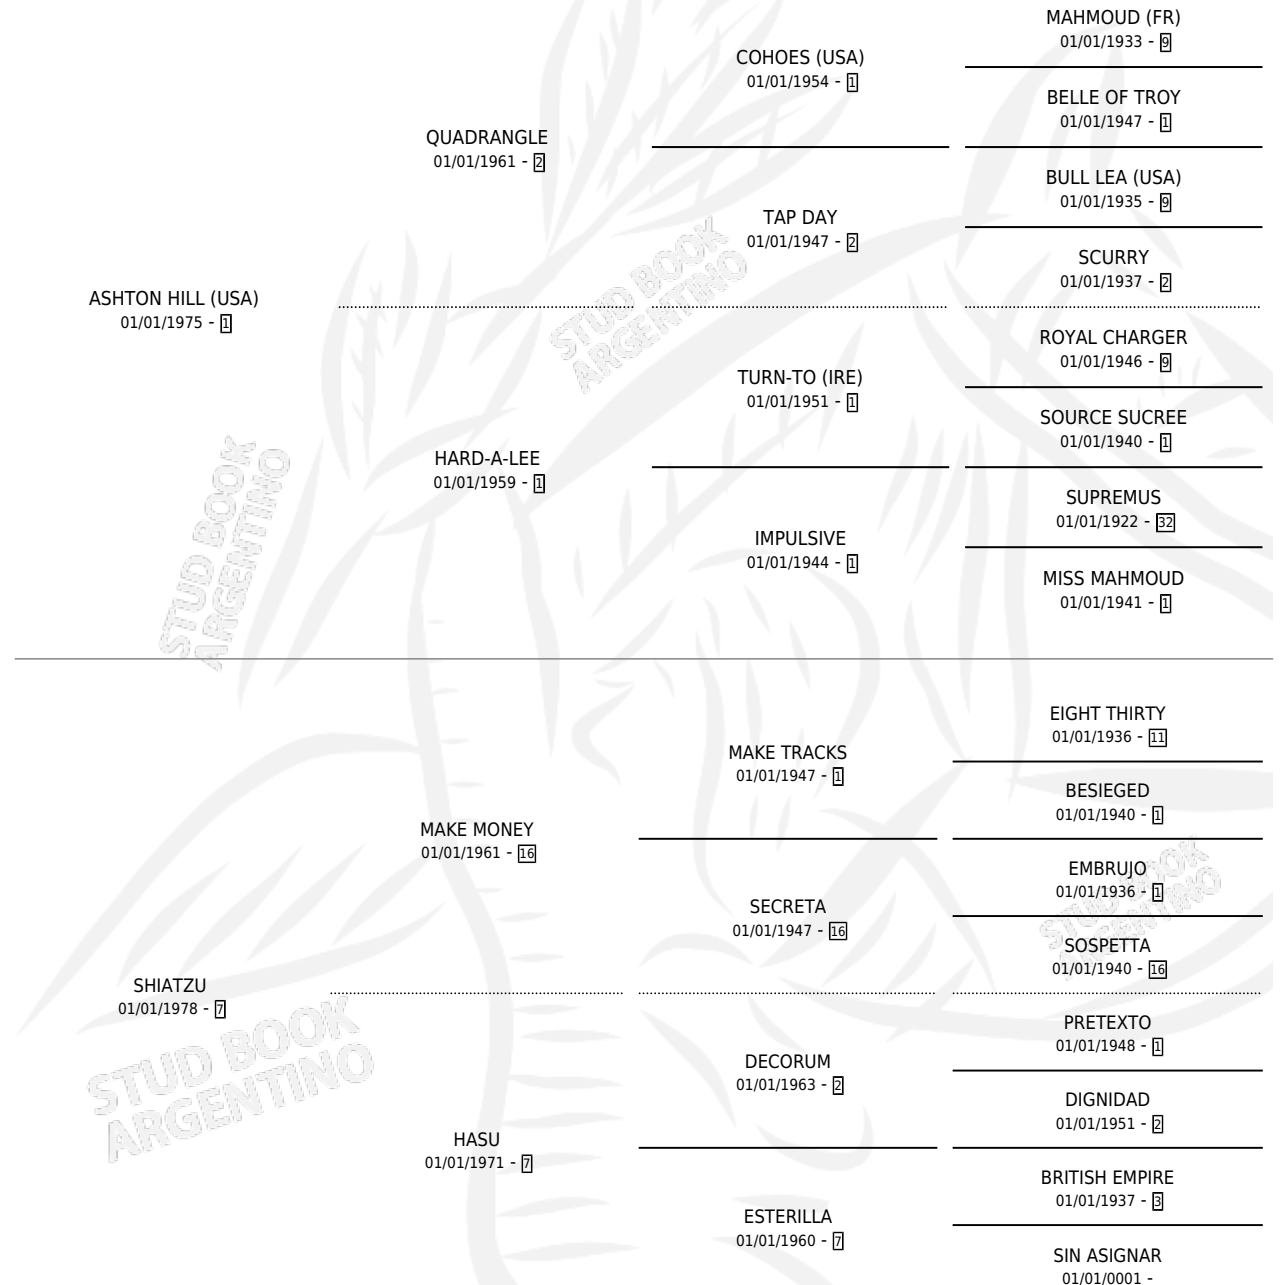

AL ACECHO

por ASHTON HILL (USA) y SHIATZU por MAKE MONEY

Argentina · Macho · Alazan · SP · 30/11/1984
Familia 7-d · Volumen 32

ESTADO

TIPIFICACIÓN SANGUÍNEA	X
TIPIFICACIÓN POR ADN	X
PASAPORTE	X
IDENTIFICACIÓN POR MICROCHIP	X
REPRODUCTOR	X

Lugar de nacimiento: La Francia

Criador: El Horizonte Sca

PEDIGREE

CAMPAÑA

Solo carreras oficiales de Argentina

POR EDAD

EDAD	CC	1°	2°	3°	4°	5°	NP	CLC	CLG	CLCG1	CLGG1	IMPORTE	GANANCIA / CC
3 AÑOS	1	1	0	0	0	0	0	0	0	0	0	\$0	\$0
4 AÑOS	5	0	0	1	0	0	4	0	0	0	0	\$0	\$0
TOTALES	6	1	0	1	0	0	4	0	0	0	0	\$0	\$0
%		16.7%	0.0%	16.7%	0.0%	0.0%	66.7%	0.0%	0.0%	0.0%	0.0%		