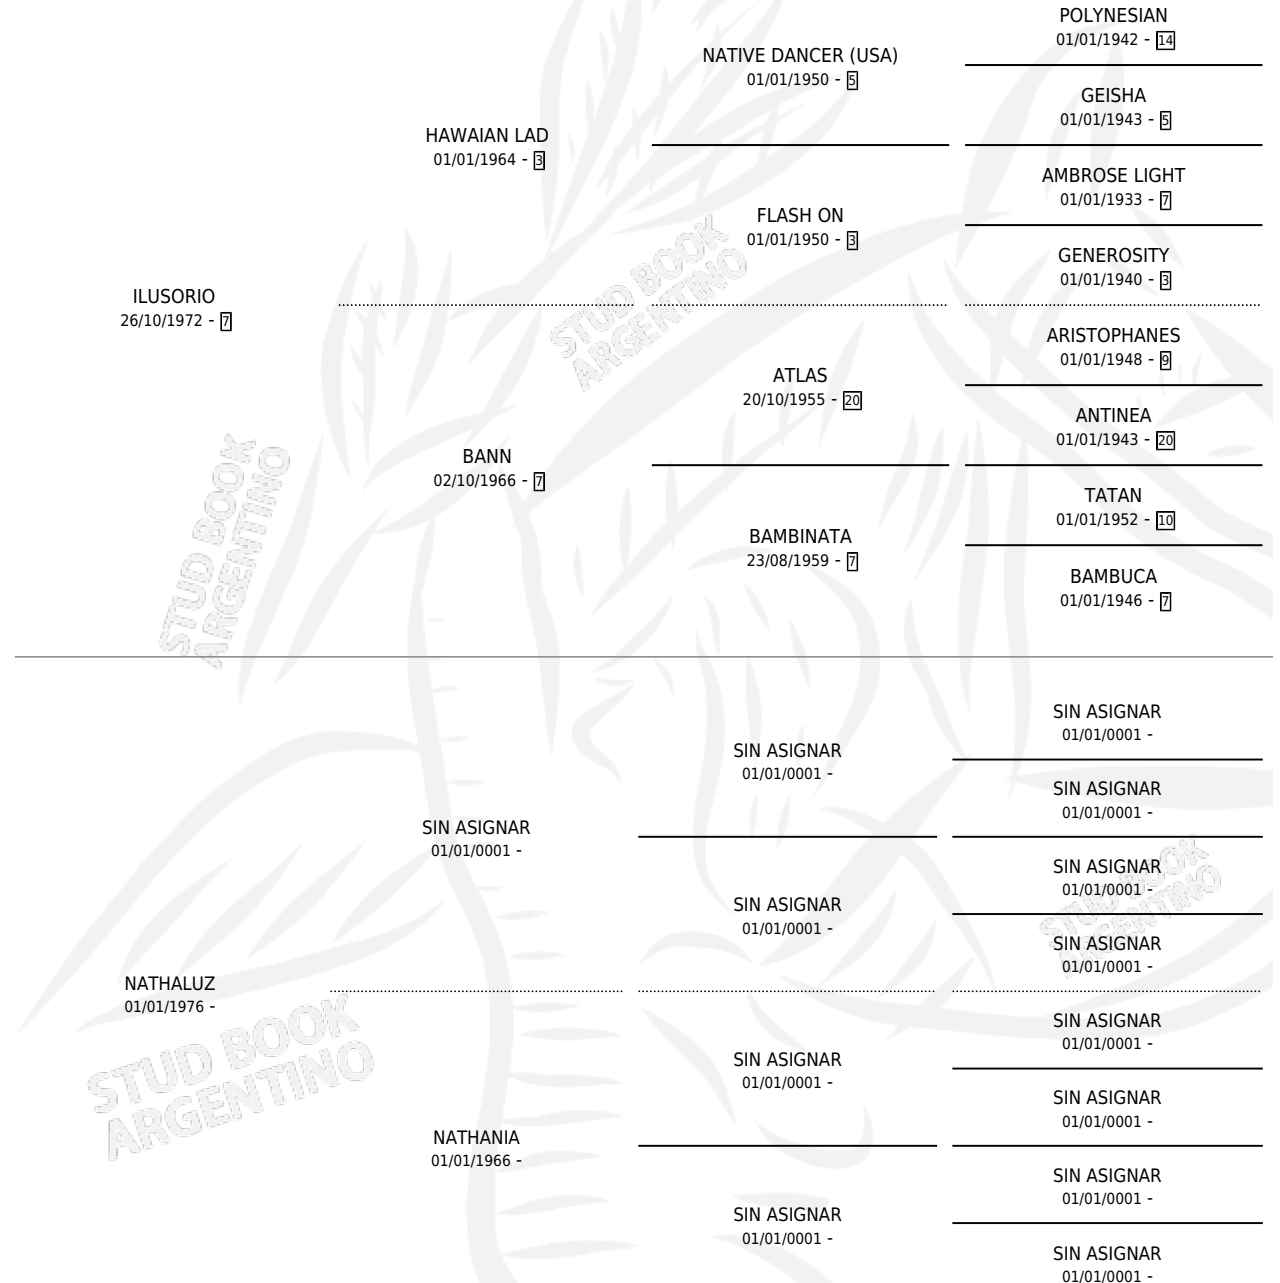

ILUSTRATIVA

por ILUSORIO y NATHALUZ por SIN ASIGNAR

Argentina · Hembra · Zaino · SP · 08/11/1984
Familia · Volumen 32

ESTADO

TIPIFICACIÓN SANGUÍNEA	X
TIPIFICACIÓN POR ADN	X
PASAPORTE	X
IDENTIFICACIÓN POR MICROCHIP	X
REPRODUCTOR	X

Lugar de nacimiento: Campo particular

Criador: Osa Enrique Jose y Osa Jorge Alberto

PEDIGREE

ILUSTRATIVA

Datos oficiales del Stud Book Argentino

Documento generado el 06/05/2026

studbook.org.ar