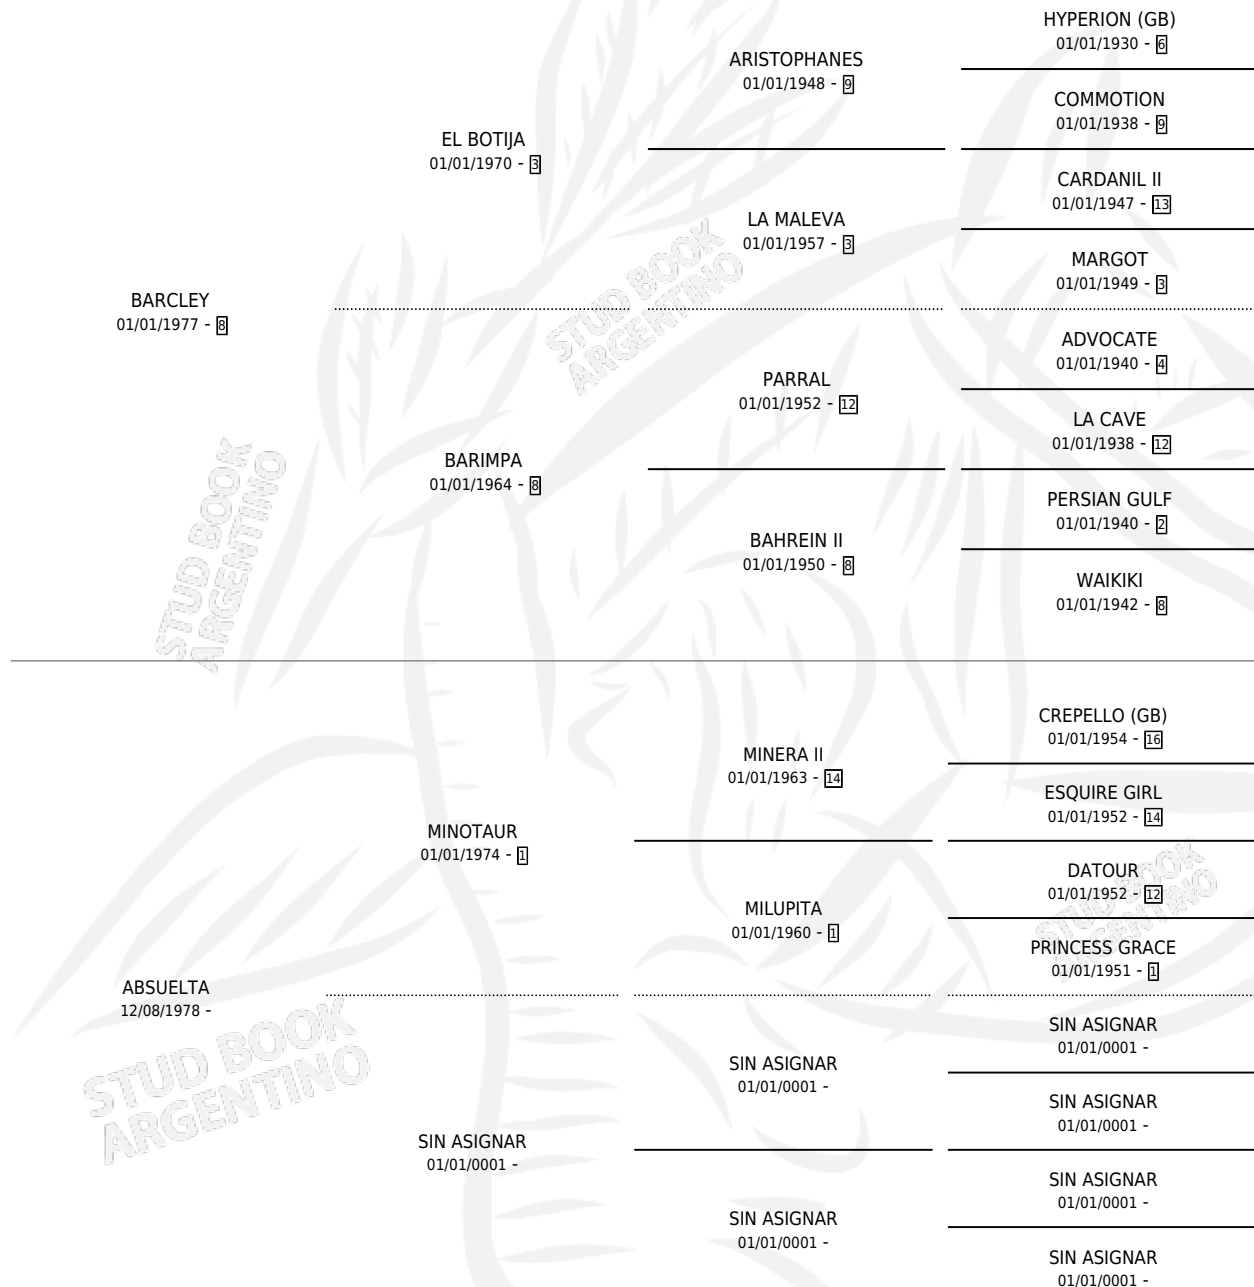

BARBITURICA

por **BARCLEY** y **ABSUELTA** por **MINOTAUR**

Argentina · Hembra · Alazan · SP · 15/11/1984
Familia · Volumen 32

ESTADO

TIPIFICACIÓN SANGUÍNEA	X
TIPIFICACIÓN POR ADN	X
PASAPORTE	X
IDENTIFICACIÓN POR MICROCHIP	X
REPRODUCTOR	✓

Lugar de nacimiento: Campo particular

Criador: Sin dato

~

HIJOS

	MACHOS	HEMBRAS
2 NACIERON	1	1
1 CORRIERON	1	0

SIN ACTUACIONES

PEDIGREE