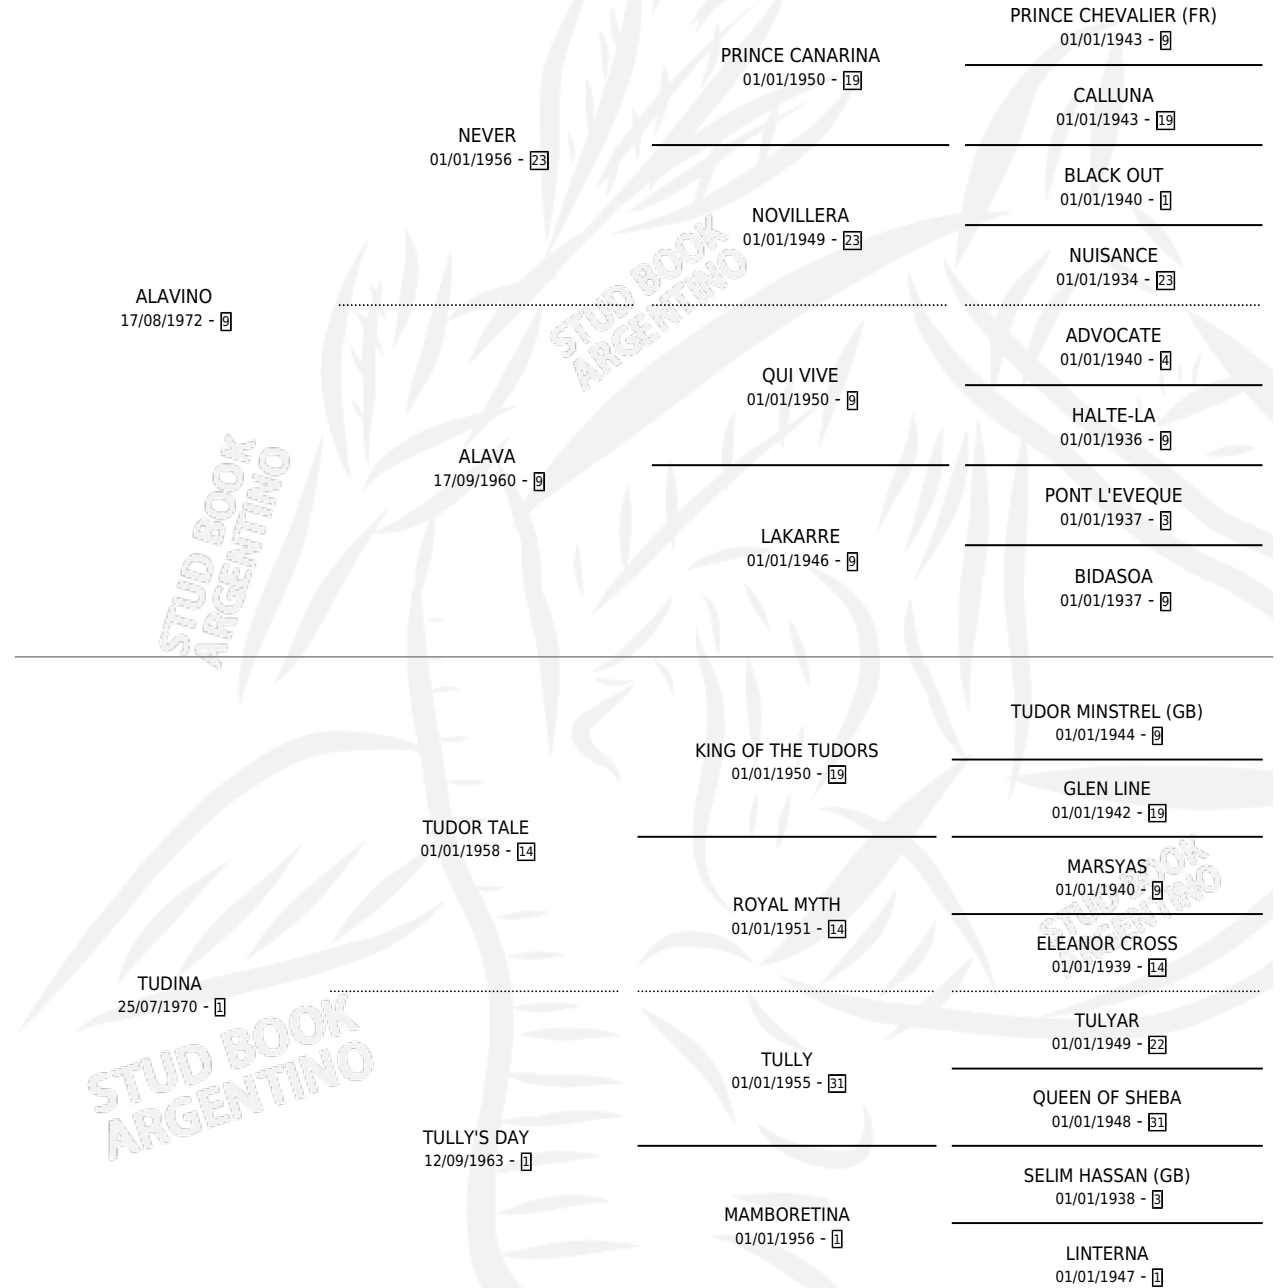

ROSE PEPPER

por **ALAVINO** y **TUDINA** por **TUDOR TALE**

Argentina · Hembra · Alazan · SP · 10/10/1984
Familia 1 · Volumen 32

ESTADO

TIPIFICACIÓN SANGUÍNEA	X
TIPIFICACIÓN POR ADN	X
PASAPORTE	X
IDENTIFICACIÓN POR MICROCHIP	X
REPRODUCTOR	X

Lugar de nacimiento: Campo particular

Criador: Sin dato

PEDIGREE

ROSE PEPPER

Datos oficiales del Stud Book Argentino

Documento generado el 09/05/2026

studbook.org.ar