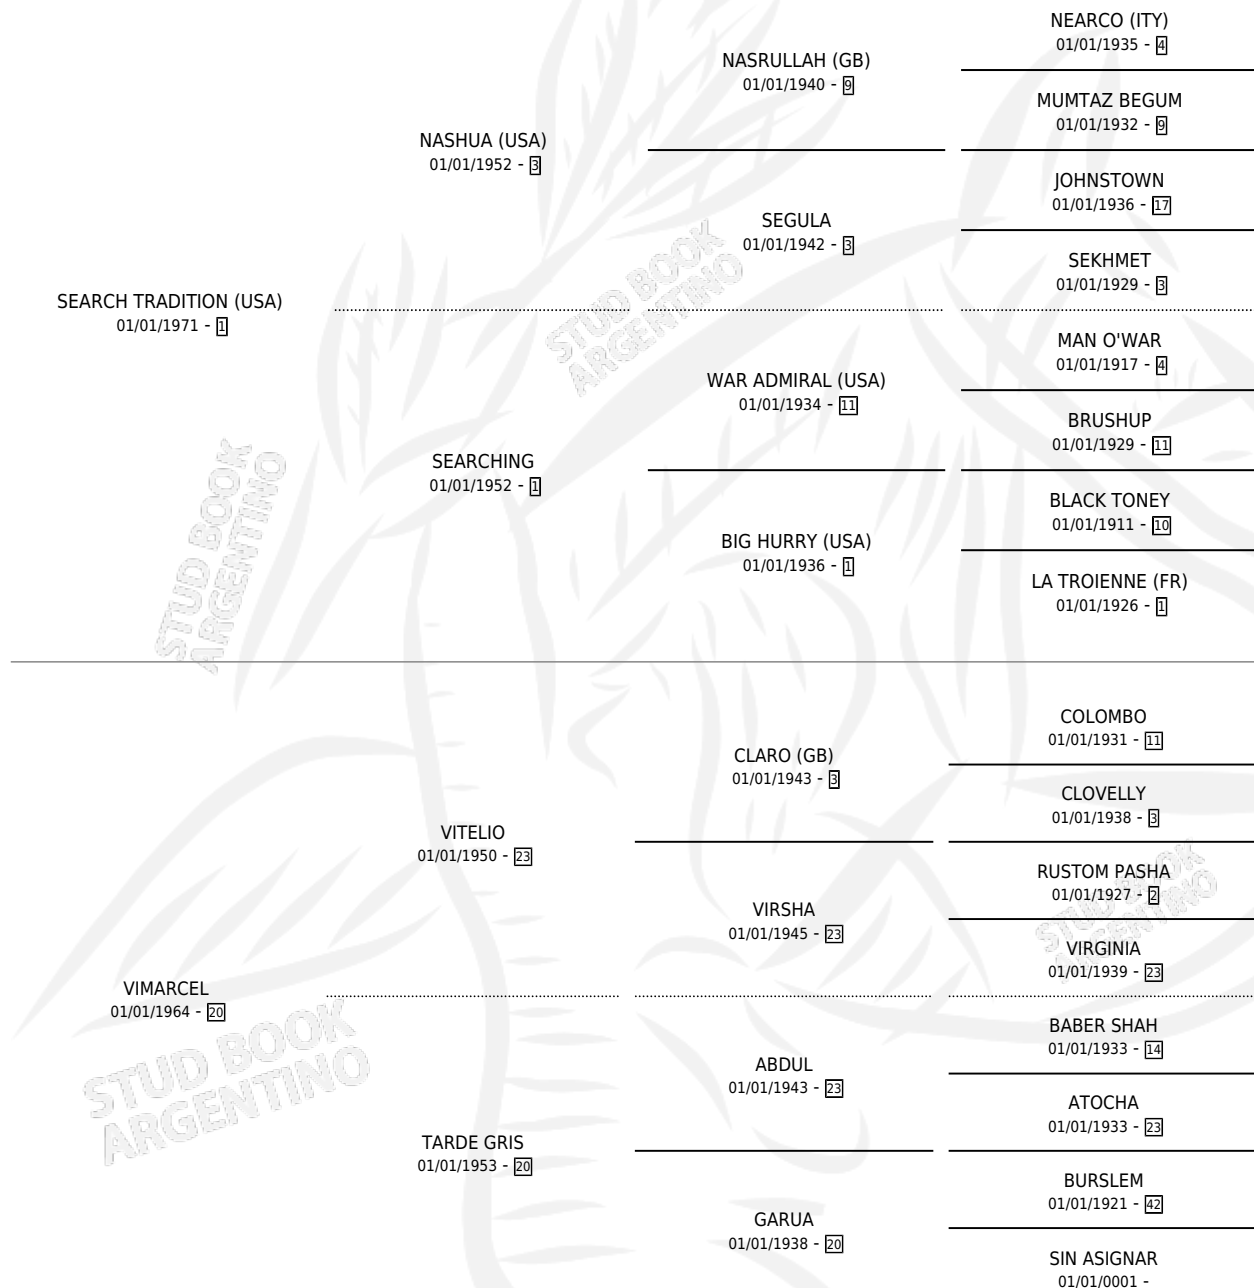

AFTERNOON LADY

por SEARCH TRADITION (USA) y VIMARCEL por VITELIO

Argentina · Hembra · Zaino · SP · 29/11/1984
Familia 20 · Volumen 32

ESTADO

TIPIFICACIÓN SANGUÍNEA	✓
TIPIFICACIÓN POR ADN	X
PASAPORTE	X
IDENTIFICACIÓN POR MICROCHIP	X
REPRODUCTOR	✓

Lugar de nacimiento: Campo particular

Criador: Sin dato

~

HIJOS

	MACHOS	HEMBRAS
5 NACIERON	1	4
1 CORRIERON	0	1

SIN ACTUACIONES

PEDIGREE

S

mientos 5 / Efectividad 71.43%

PADRILLO	PRODUCTO	CRIADOR	1ER SERVICIO	ÚLTIMO SERVICIO
SIR TROP	∅		18/12/1994	22/12/1994
AFTERNOON LADY	∅		19/11/1993	21/11/1993
FLINTHAM (GB)	BURMAN (M Z, 09/11/1993)	SIN DATO	08/11/1992	29/11/1992
BIG PLAY (USA)	SCOTTISH LADY (H ZC, 26/10/1992)	SIN DATO	12/11/1991	12/11/1991
BIG PLAY (USA)	TWICKENHAM (H ZC, 11/10/1991)	SIN DATO	09/10/1990	27/10/1990
BIG PLAY (USA)	PANTY HOSE (H ZD, 24/09/1990)	SIN DATO	09/10/1989	09/10/1989
LIGHT CAVALRY (GB)	VALUR (H Z, 12/09/1989)	SIN DATO	07/09/1988	27/09/1988