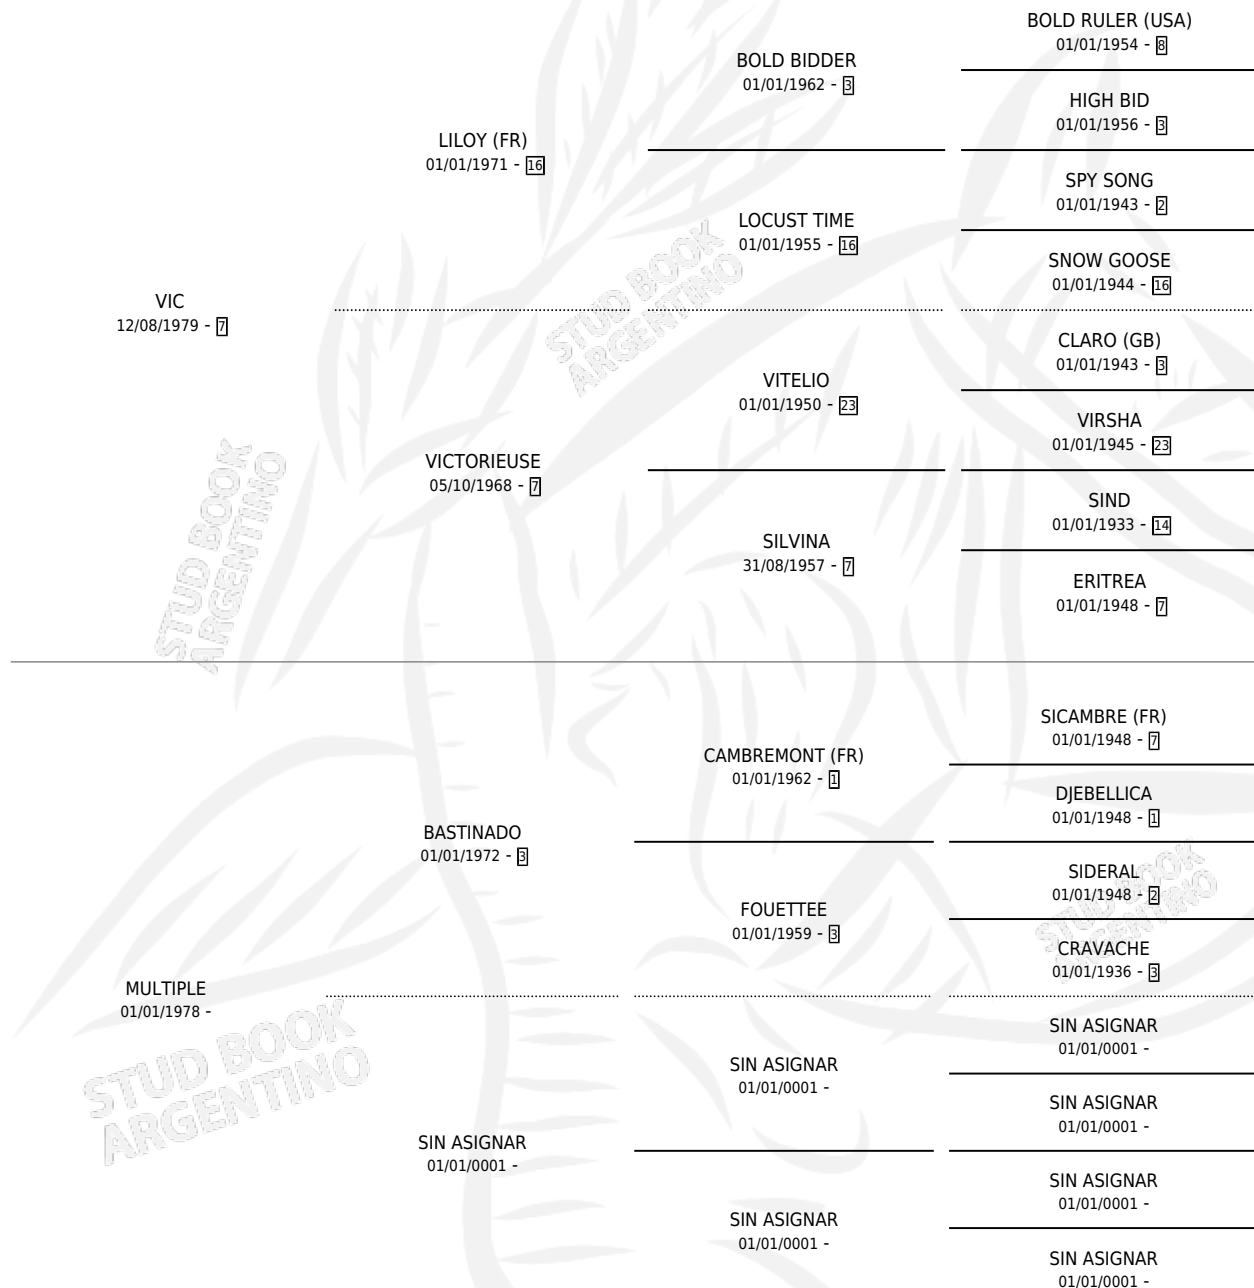

CESARIO VIC

por VIC y MULTIPLE por BASTINADO

Argentina · Macho · Zaino · SP · 12/11/1984
Familia · Volumen 32

ESTADO

TIPIFICACIÓN SANGUÍNEA	X
TIPIFICACIÓN POR ADN	X
PASAPORTE	X
IDENTIFICACIÓN POR MICROCHIP	X
REPRODUCTOR	X

Lugar de nacimiento: Campo particular

Criador: Sin dato

PEDIGREE

CAMPAÑA

Solo carreras oficiales de Argentina

POR EDAD

EDAD	CC	1°	2°	3°	4°	5°	NP	CLC	CLG	CLCG1	CLGG1	IMPORTE	GANANCIA / CC
4 AÑOS	6	0	0	0	0	0	6	0	0	0	0	\$0	\$0
TOTALES	6	0	0	0	0	0	6	0	0	0	0	\$0	\$0
%		0.0%	0.0%	0.0%	0.0%	0.0%	100%	0.0%	0.0%	0.0%	0.0%		