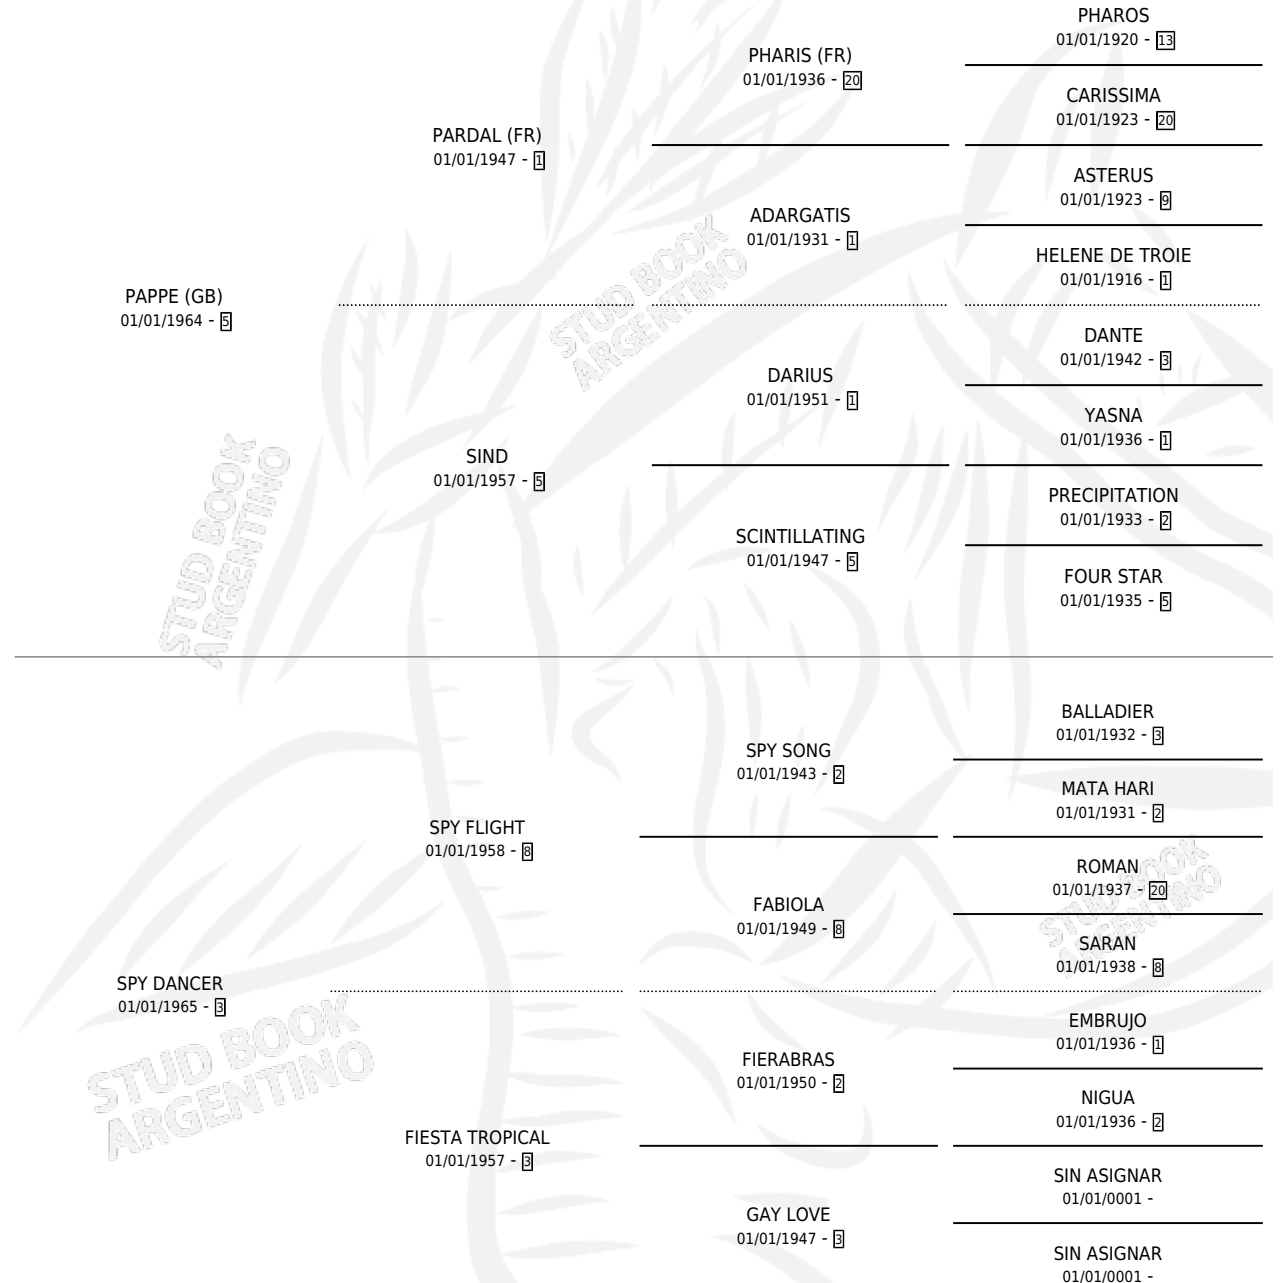

SOY DEL CARMEN

por PAPPE (GB) y SPY DANCER por SPY FLIGHT

Argentina · Macho · Zaino · SP · 30/10/1984
Familia 3-j · Volumen 32

ESTADO

TIPIFICACIÓN SANGUÍNEA	X
TIPIFICACIÓN POR ADN	X
PASAPORTE	X
IDENTIFICACIÓN POR MICROCHIP	X
REPRODUCTOR	X

Lugar de nacimiento: Campo particular

Criador: Sin dato

PEDIGREE

SOY DEL CARMEN

Datos oficiales del Stud Book Argentino

Documento generado el 12/06/2026

studbook.org.ar