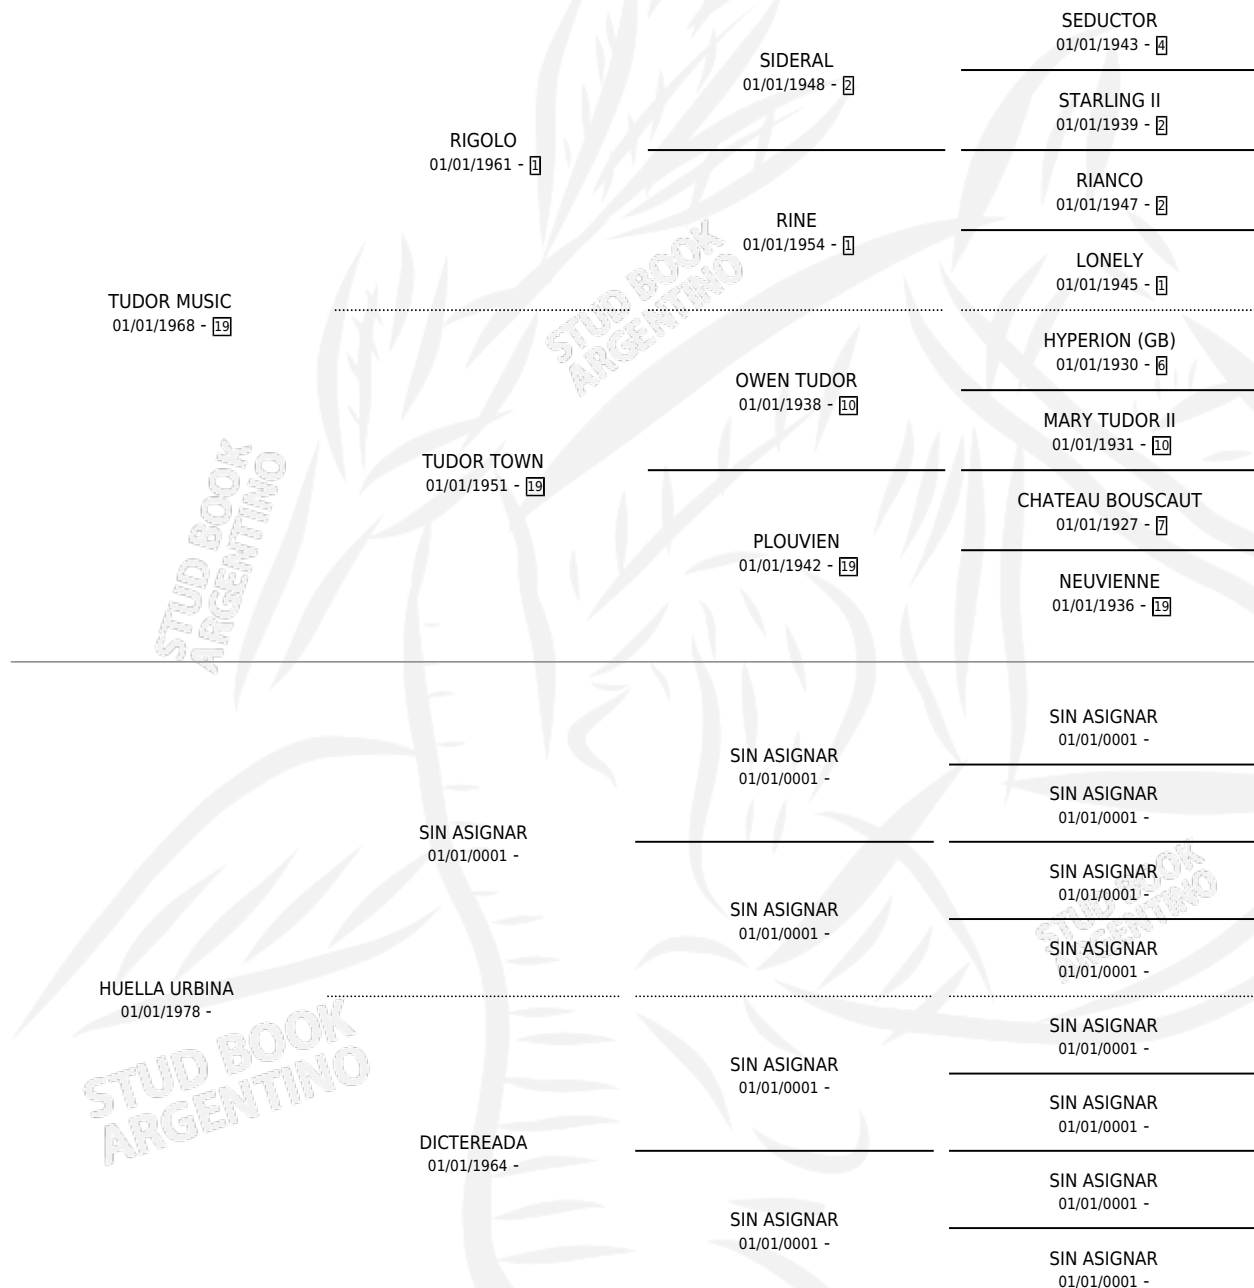

TUDOR URBINA

por TUDOR MUSIC y HUELLA URBINA por SIN ASIGNAR

Argentina · Hembra · Zaino · SP · 12/11/1984
Familia · Volumen 32

ESTADO

TIPIFICACIÓN SANGUÍNEA	X
TIPIFICACIÓN POR ADN	X
PASAPORTE	X
IDENTIFICACIÓN POR MICROCHIP	X
REPRODUCTOR	✓

Lugar de nacimiento: Campo particular

Criador: Sin dato

~

HIJOS

	MACHOS	HEMBRAS
3 NACIERON	2	1
1 CORRIERON	1	0
1 GANARON	1	0
0 GANADORES CL	0 GANADORES GR	0 GANADORES G1

PEDIGREE

S

mientos 3 / Efectividad 60.00%

PADRILLO	PRODUCTO	CRIADOR	1ER SERVICIO	ÚLTIMO SERVICIO
SAND TRAP	Ø		20/08/1991	23/08/1991
SAND TRAP	NEVADA TRAP (H Z, 10/08/1991)	SIN DATO	25/09/1990	28/09/1990
SAND TRAP	MURIO EL 03/01/1993			
SAND TRAP	ABACERO TRAP (M T, 24/08/1990)	SIN DATO	06/09/1989	08/09/1989
SAND TRAP	TRAPO (M Z, 29/08/1989)	SIN DATO	26/09/1988	28/09/1988
SAND TRAP	Ø		07/12/1987	09/12/1987