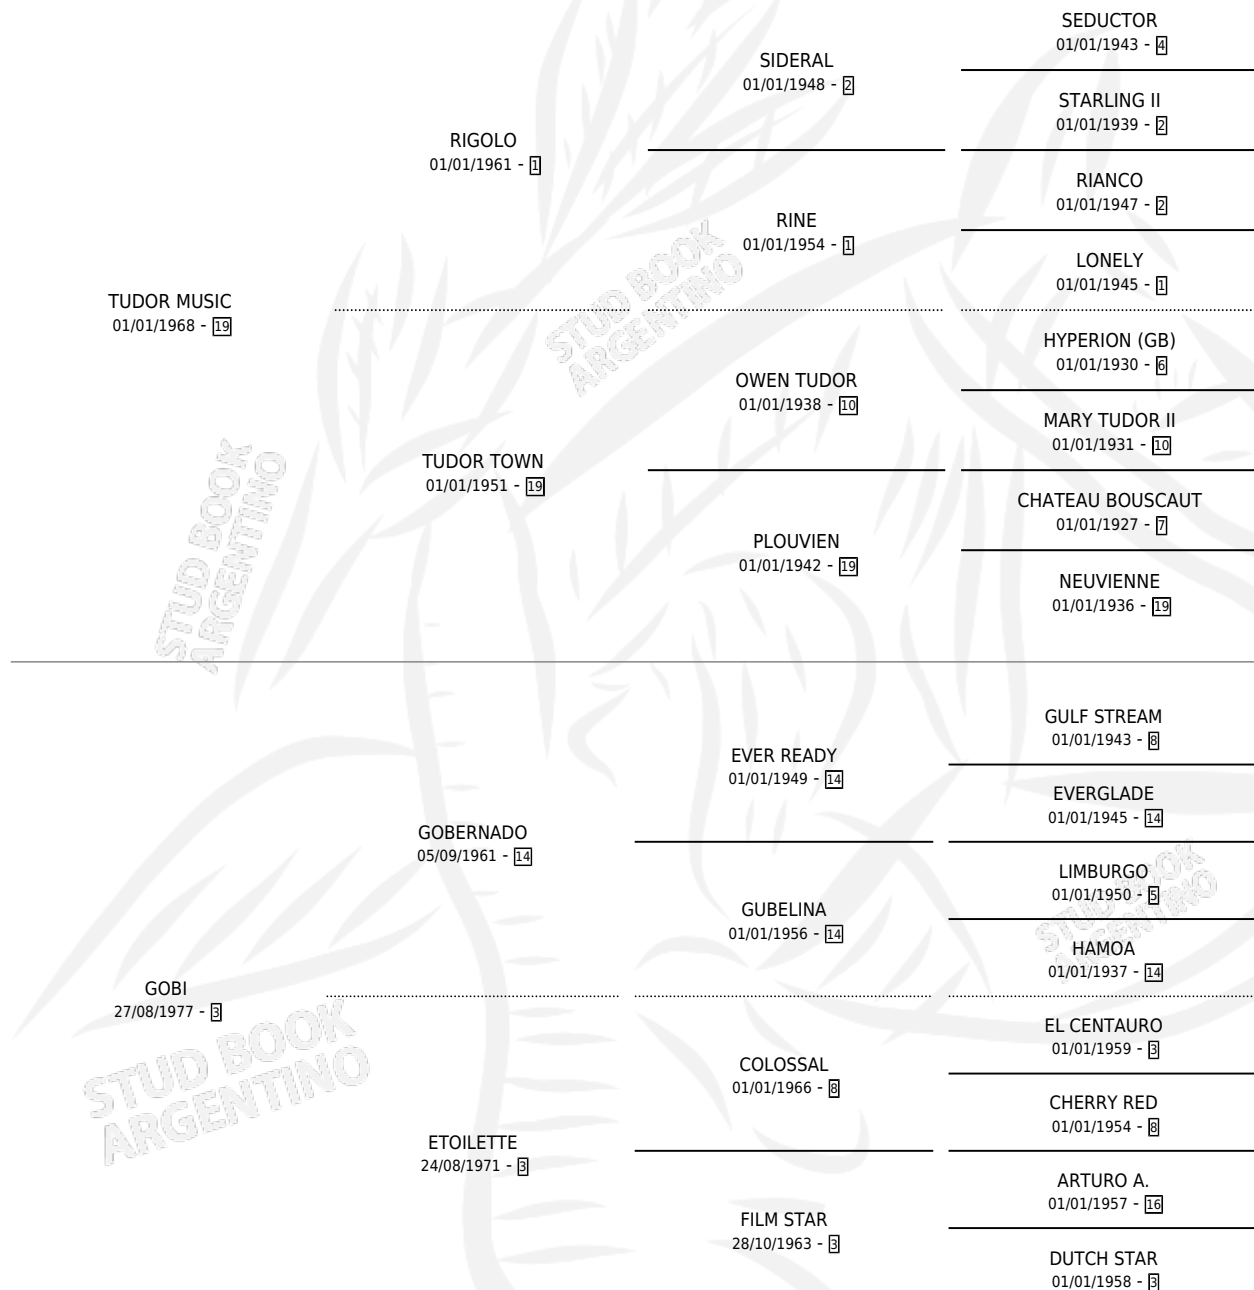

TUDOR GOBERNADO

por TUDOR MUSIC y GOBI por GOBERNADO

Argentina · Macho · Zaino · SP · 07/12/1984
Familia 3-h · Volumen 32

ESTADO

TIPIFICACIÓN SANGUÍNEA	X
TIPIFICACIÓN POR ADN	X
PASAPORTE	X
IDENTIFICACIÓN POR MICROCHIP	X
REPRODUCTOR	X

Lugar de nacimiento: Campo particular

Criador: Sin dato

PEDIGREE

TUDOR GOBERNADO

Datos oficiales del Stud Book Argentino

Documento generado el 14/05/2026

studbook.org.ar