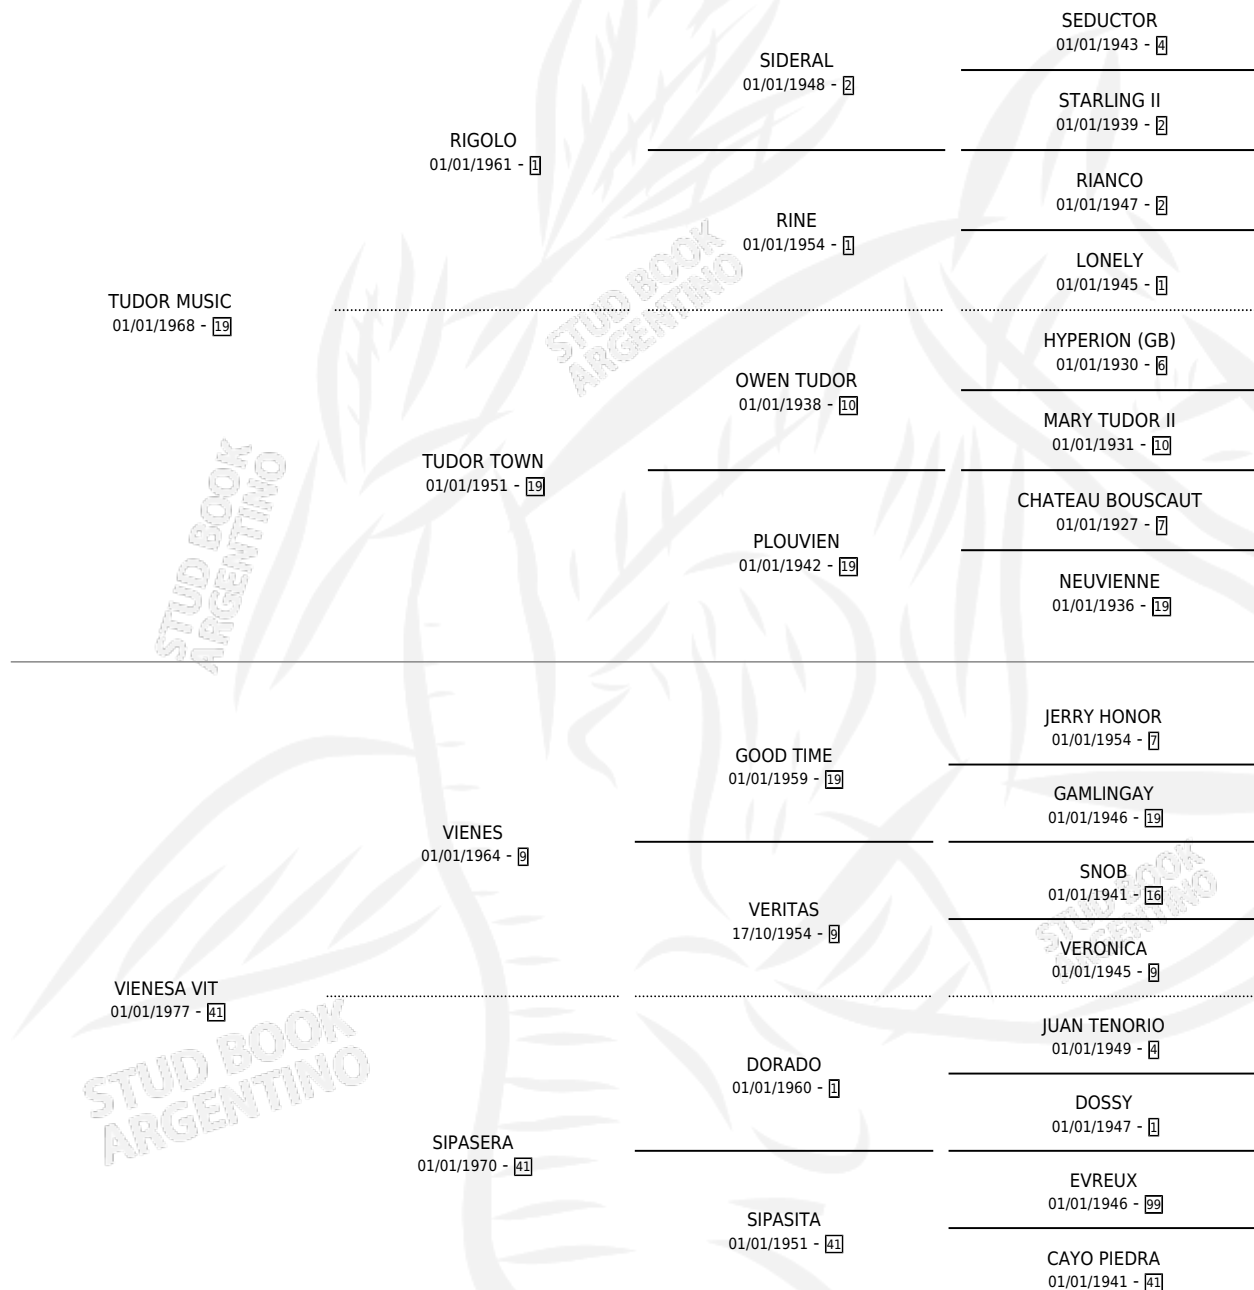

TUDOR VIENES

por TUDOR MUSIC y VIENESA VIT por VIENES

Argentina · Macho · Alazan · SP · 31/10/1984
Familia 41 · Volumen 32

ESTADO

TIPIFICACIÓN SANGUÍNEA	X
TIPIFICACIÓN POR ADN	X
PASAPORTE	X
IDENTIFICACIÓN POR MICROCHIP	X
REPRODUCTOR	X

Lugar de nacimiento: Campo particular

Criador: Sin dato

PEDIGREE

TUDOR VIENES

Datos oficiales del Stud Book Argentino

Documento generado el 08/05/2026

studbook.org.ar