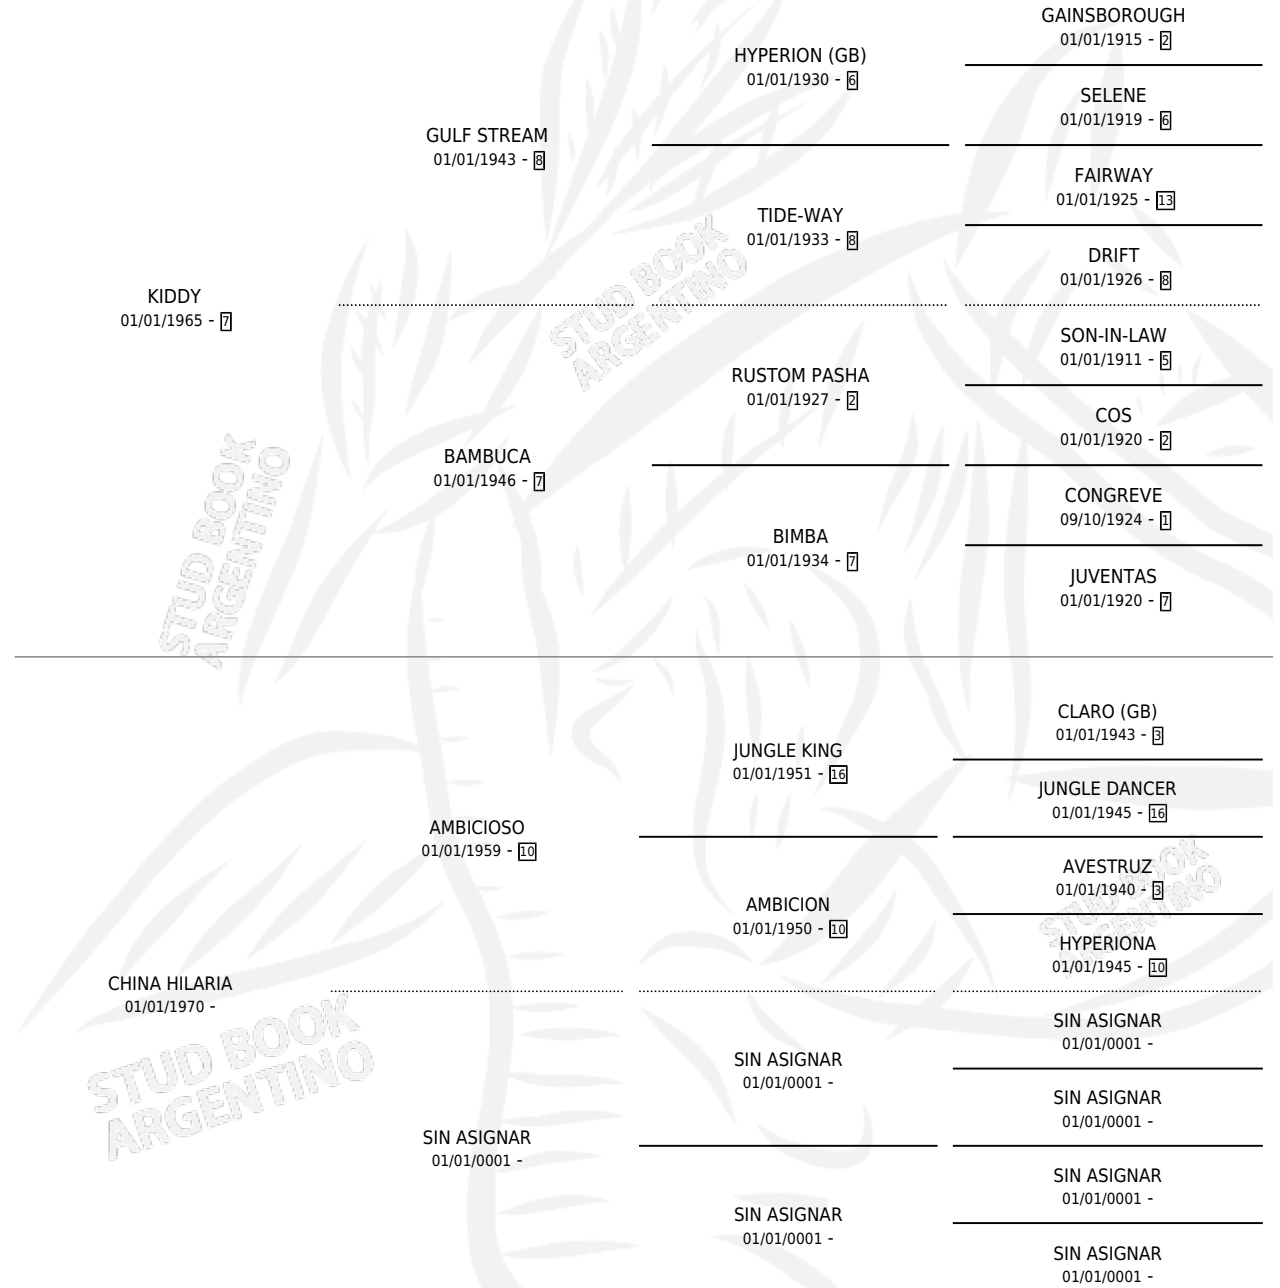

CHINA EXPRESS

por KIDDY y CHINA HILARIA por AMBICIOSO

Argentina · Hembra · Zaino · SP · 02/12/1984
Familia · Volumen 32

ESTADO

TIPIFICACIÓN SANGUÍNEA	X
TIPIFICACIÓN POR ADN	X
PASAPORTE	X
IDENTIFICACIÓN POR MICROCHIP	X
REPRODUCTOR	X

Lugar de nacimiento: Campo particular

Criador: Sin dato

PEDIGREE

CHINA EXPRESS

Datos oficiales del Stud Book Argentino

Documento generado el 04/05/2026

studbook.org.ar