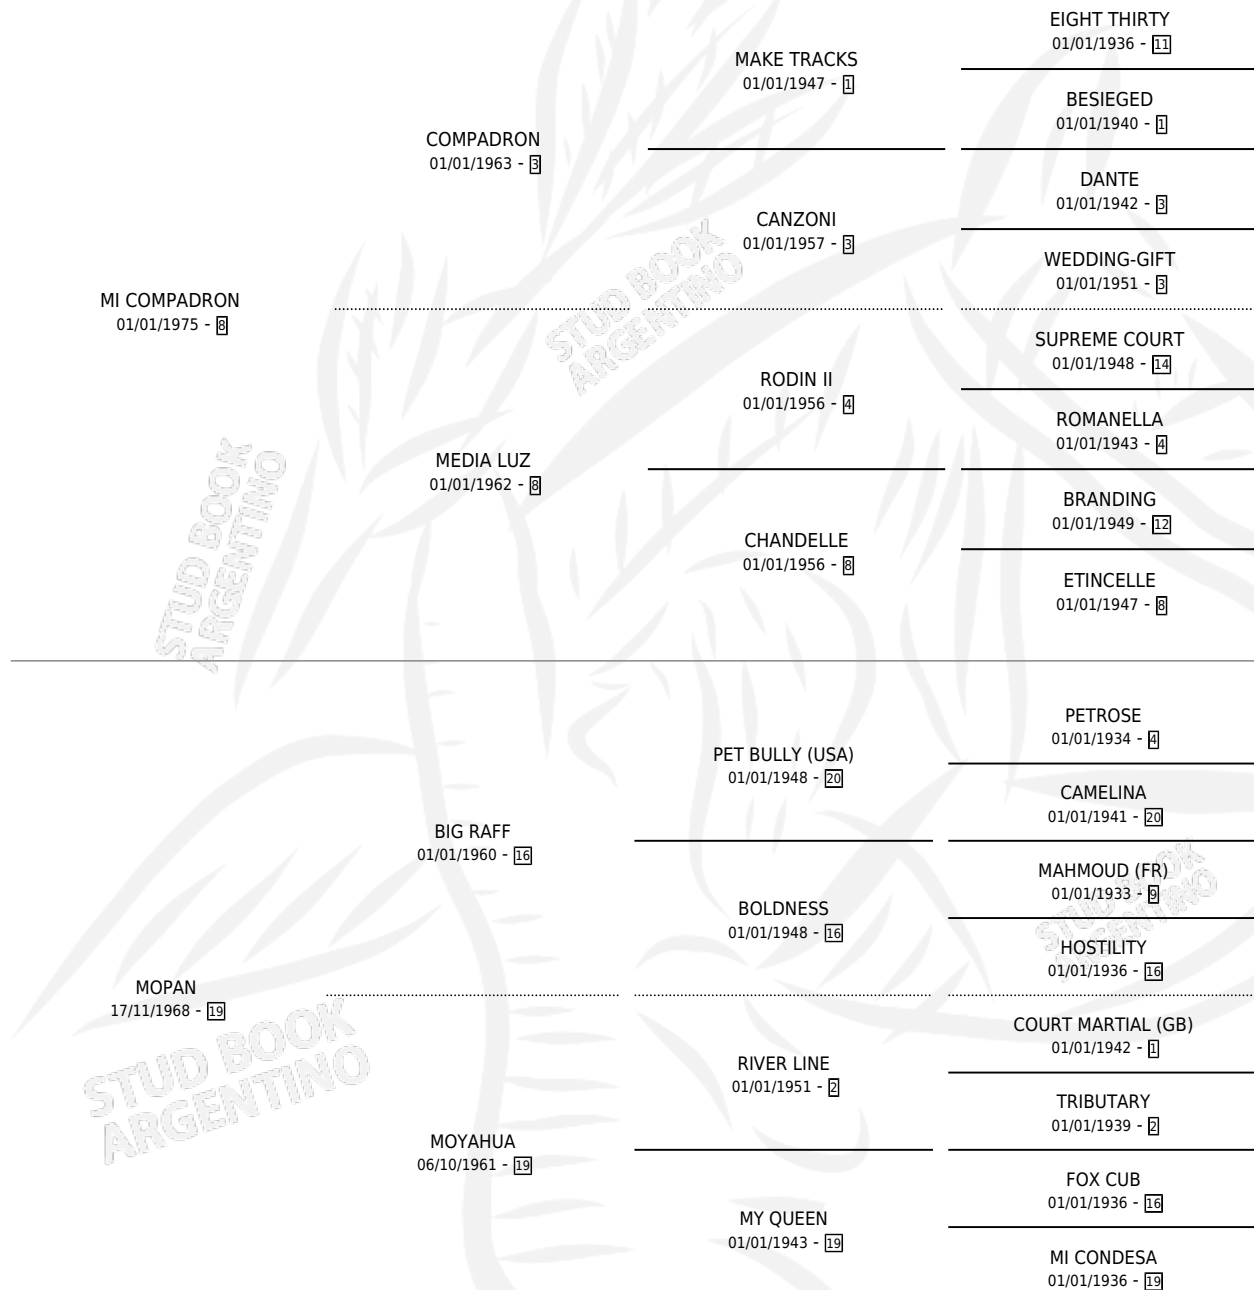

SOY ENGRUPIDO

por MI COMPADRON y MOPAN por BIG RAFF

Argentina · Macho · Alazan · SP · 10/12/1984
Familia 19 · Volumen 32

ESTADO

TIPIFICACIÓN SANGUÍNEA	X
TIPIFICACIÓN POR ADN	X
PASAPORTE	X
IDENTIFICACIÓN POR MICROCHIP	X
REPRODUCTOR	X

Lugar de nacimiento: Campo particular

Criador: Sin dato

PEDIGREE

SOY ENGRUPIDO

Datos oficiales del Stud Book Argentino

Documento generado el 05/05/2026

studbook.org.ar