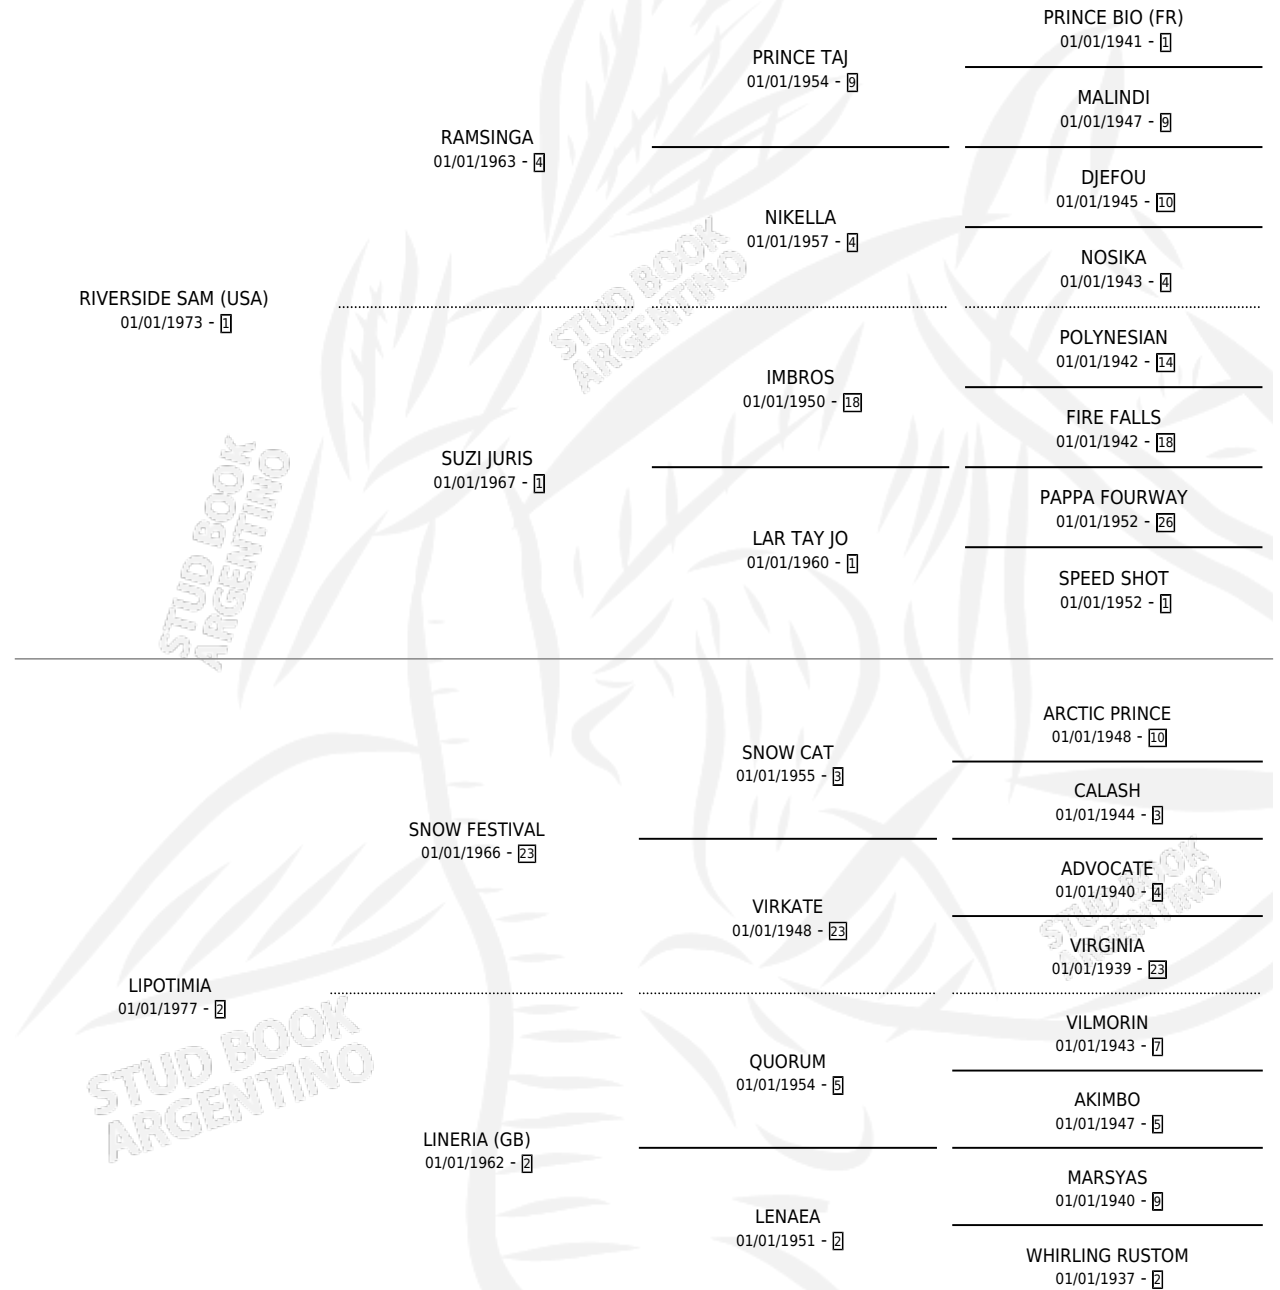

LIPA SAM

por RIVERSIDE SAM (USA) y LIPOTIMIA por SNOW FESTIVAL

Argentina · Hembra · Alazan · SP · 20/11/1984
Familia 2-n · Volumen 32

ESTADO

TIPIFICACIÓN SANGUÍNEA	X
TIPIFICACIÓN POR ADN	X
PASAPORTE	X
IDENTIFICACIÓN POR MICROCHIP	X
REPRODUCTOR	X

Lugar de nacimiento: Campo particular

Criador: Sin dato

PEDIGREE

LIPA SAM

Datos oficiales del Stud Book Argentino

Documento generado el 05/05/2026

studbook.org.ar