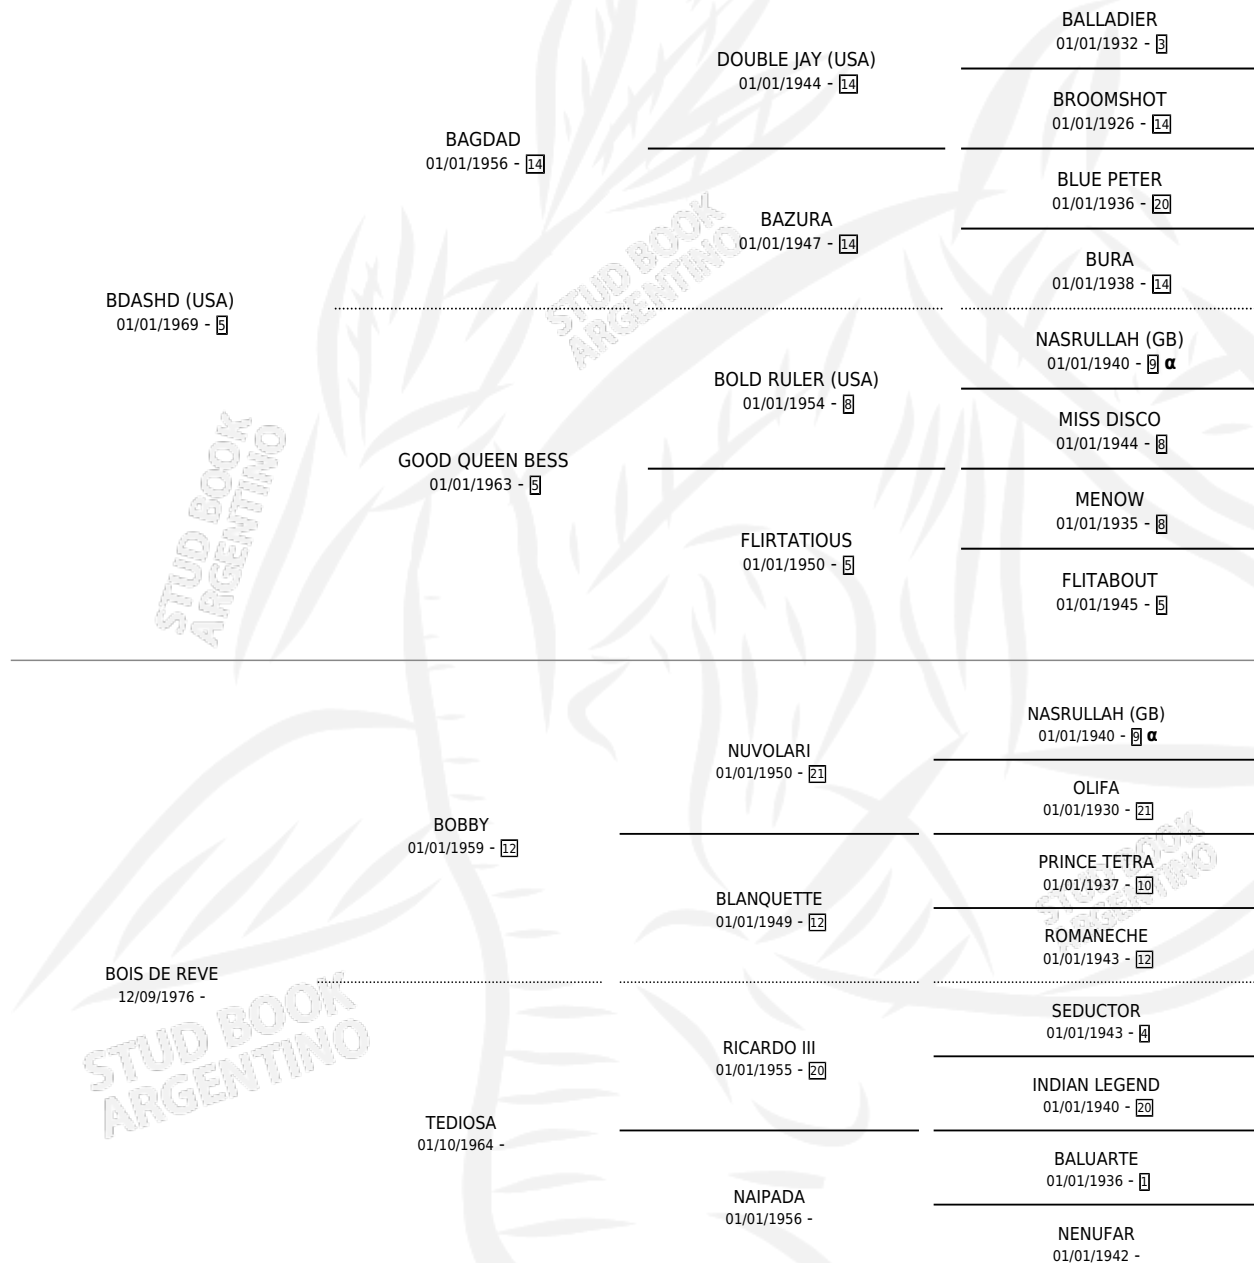

BUEN TURCO

por **BDASHD (USA)** y **BOIS DE REVE** por **BOBBY**

Argentina · Macho · Zaino · SP · 01/11/1984
Familia · Volumen 32

ESTADO

TIPIFICACIÓN SANGUÍNEA	X
TIPIFICACIÓN POR ADN	X
PASAPORTE	X
IDENTIFICACIÓN POR MICROCHIP	X
REPRODUCTOR	X

Lugar de nacimiento: Rincon del Pino

Criador: Asociacion Cooperativa De Criadores De Caballos De Carrera

PEDIGREE

INBREEDING : α

CAMPAÑA

Solo carreras oficiales de Argentina

POR EDAD

EDAD	CC	1°	2°	3°	4°	5°	NP	CLC	CLG	CLCG1	CLGG1	IMPORTE	GANANCIA / CC
4 AÑOS	5	0	0	0	0	0	5	0	0	0	0	\$0	\$0
5 AÑOS	2	0	0	0	0	0	2	0	0	0	0	\$0	\$0
TOTALES	7	0	0	0	0	0	7	0	0	0	0	\$0	\$0
%		0.0%	0.0%	0.0%	0.0%	0.0%	100%	0.0%	0.0%	0.0%	0.0%		