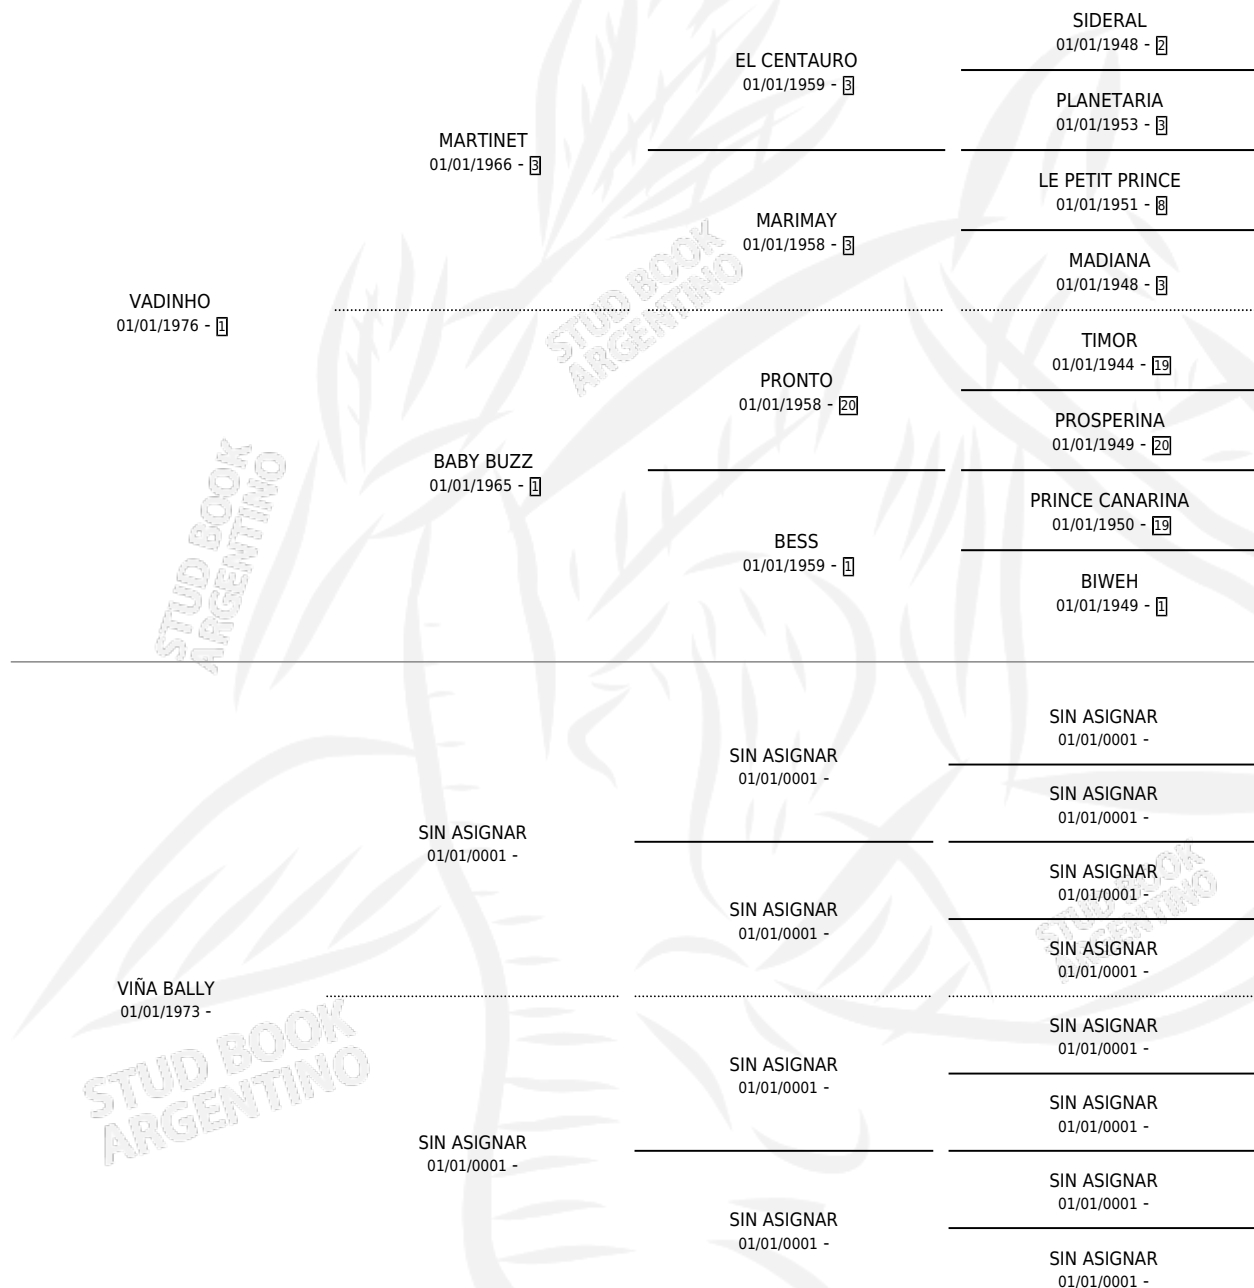

VADINHA

por VADINHO y VIÑA BALLY por SIN ASIGNAR

Argentina · Hembra · Alazan · SP · 01/12/1984
Familia · Volumen 32

ESTADO

TIPIFICACIÓN SANGUÍNEA	X
TIPIFICACIÓN POR ADN	X
PASAPORTE	X
IDENTIFICACIÓN POR MICROCHIP	X
REPRODUCTOR	X

Lugar de nacimiento: Campo particular

Criador: Sin dato

PEDIGREE