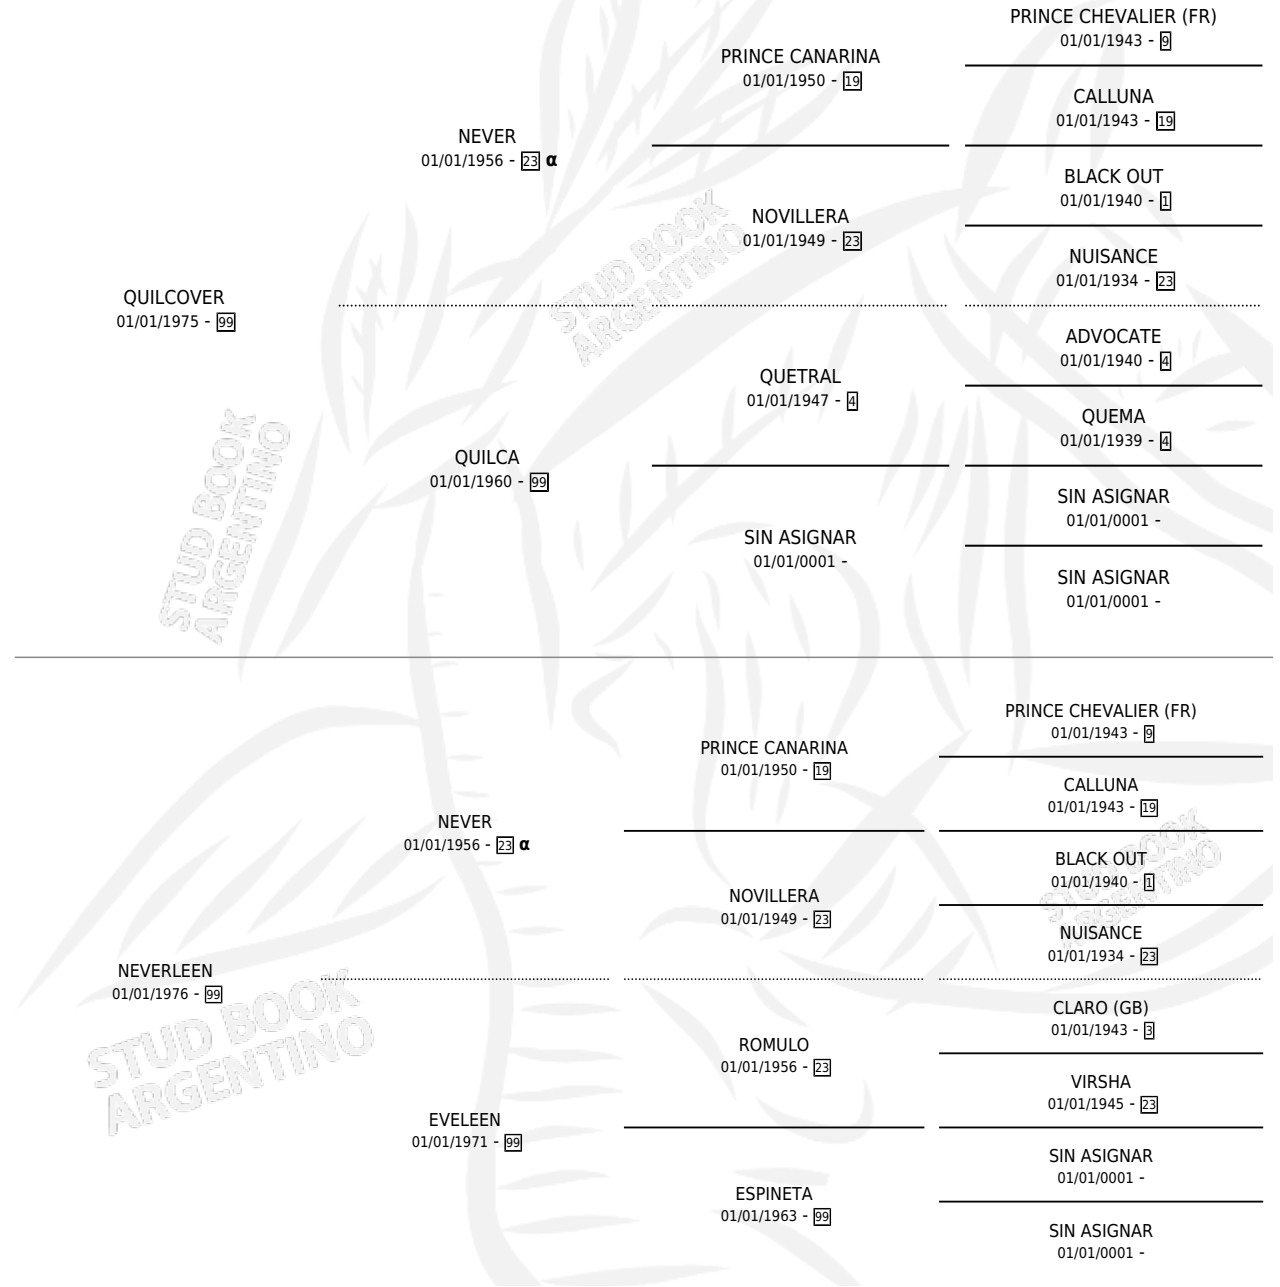

DON PACHIN

PEDIGREE

por **QUILCOVER** y **NEVERLEEN** por **NEVER**

Argentina · Macho · Alazan · SP · 12/12/1984
Familia 99 · Volumen 32

ESTADO

TIPIFICACIÓN SANGUÍNEA	X
TIPIFICACIÓN POR ADN	X
PASAPORTE	X
IDENTIFICACIÓN POR MICROCHIP	X
REPRODUCTOR	X

Lugar de nacimiento: Campo particular

Criador: Sin dato

INBREEDING : α

DON PACHIN

Datos oficiales del Stud Book Argentino

Documento generado el 10/05/2026

studbook.org.ar