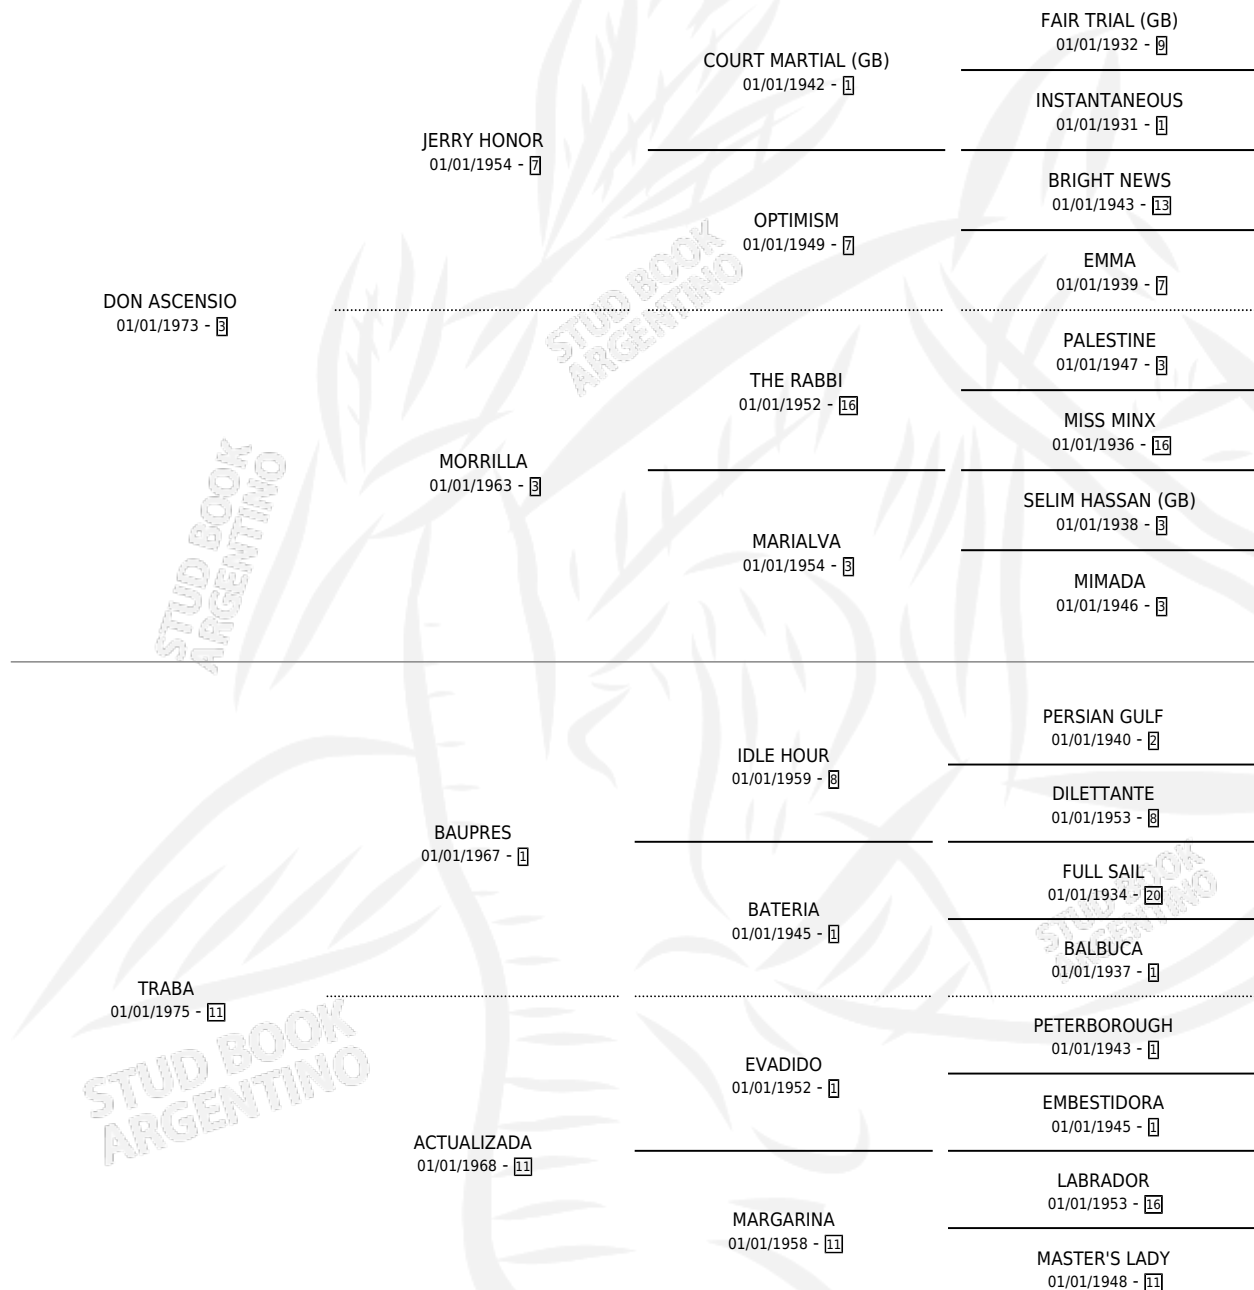

REFERENCIA

por **DON ASCENSIO** y **TRABA** por **BAUPRES**

Argentina · Hembra · Alazan · SP · 10/12/1984
Familia 11-a · Volumen 32

ESTADO

TIPIFICACIÓN SANGUÍNEA	X
TIPIFICACIÓN POR ADN	X
PASAPORTE	X
IDENTIFICACIÓN POR MICROCHIP	X
REPRODUCTOR	✓

Lugar de nacimiento: Campo particular

Criador: Sin dato

~

HIJOS

	MACHOS	HEMBRAS
3 NACIERON	2	1

SIN ACTUACIONES

PEDIGREE

S