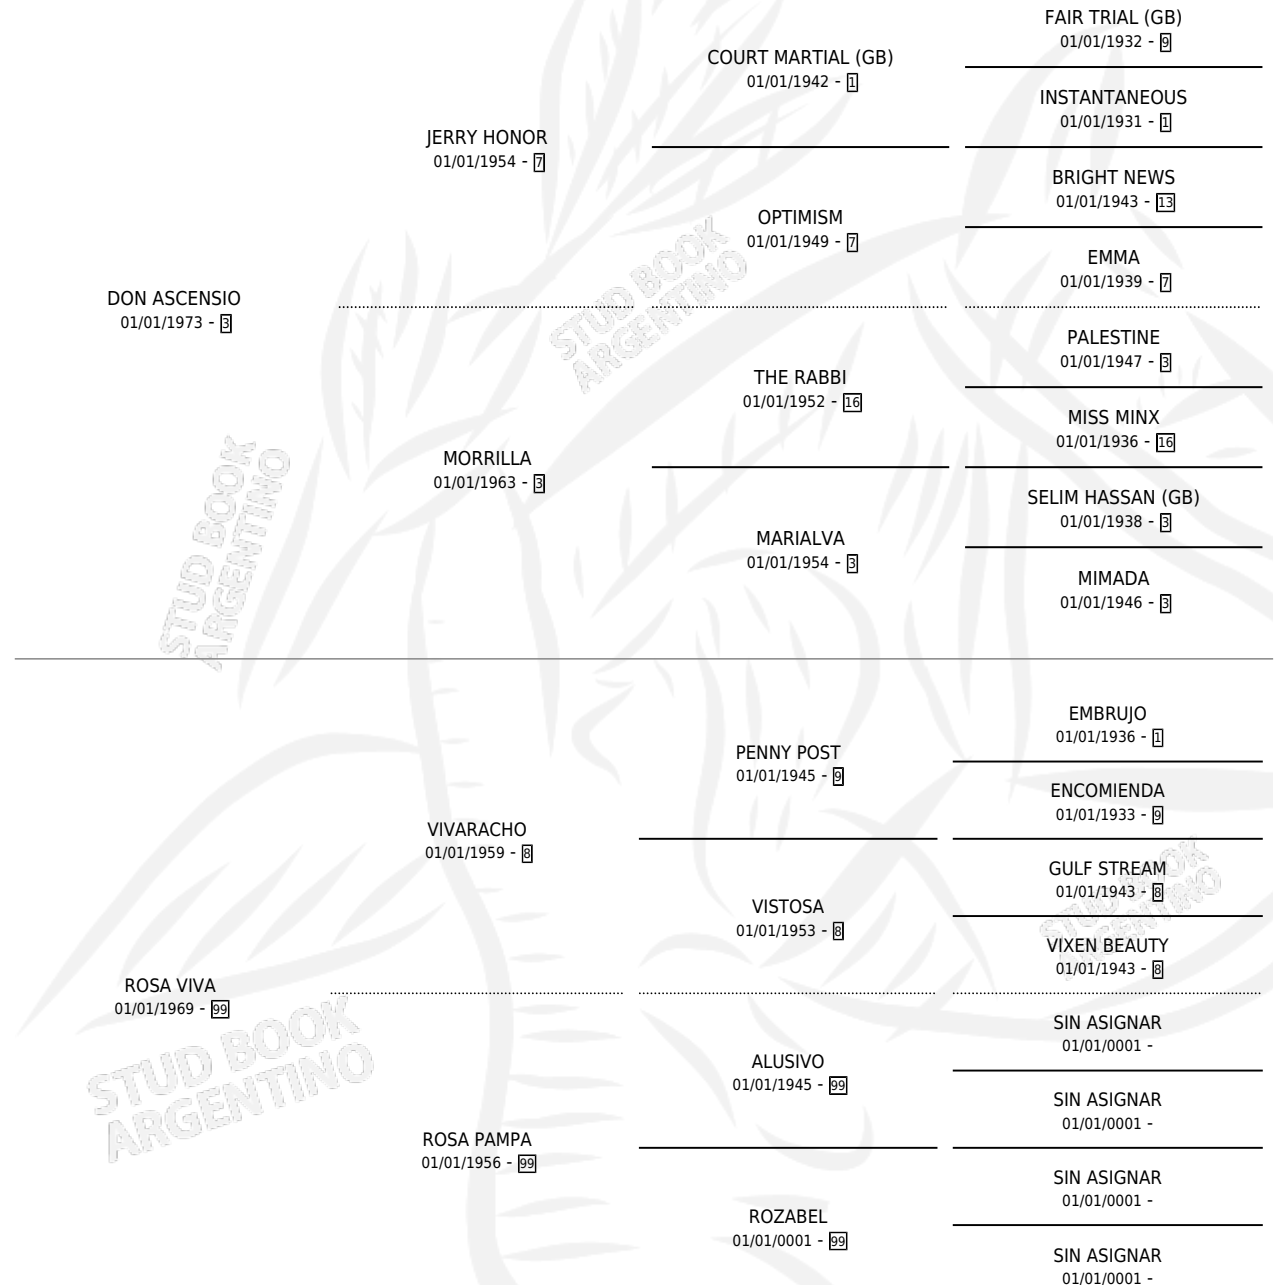

HISPIANTE

por DON ASCENSIO y ROSA VIVA por VIVARACHO

Argentina · Macho · Zaino · SP · 01/11/1984
Familia 99 · Volumen 32

ESTADO

TIPIFICACIÓN SANGUÍNEA	X
TIPIFICACIÓN POR ADN	X
PASAPORTE	X
IDENTIFICACIÓN POR MICROCHIP	X
REPRODUCTOR	X

Lugar de nacimiento: Campo particular

Criador: Sin dato

PEDIGREE

HISPIANTE

Datos oficiales del Stud Book Argentino

Documento generado el 06/05/2026

studbook.org.ar