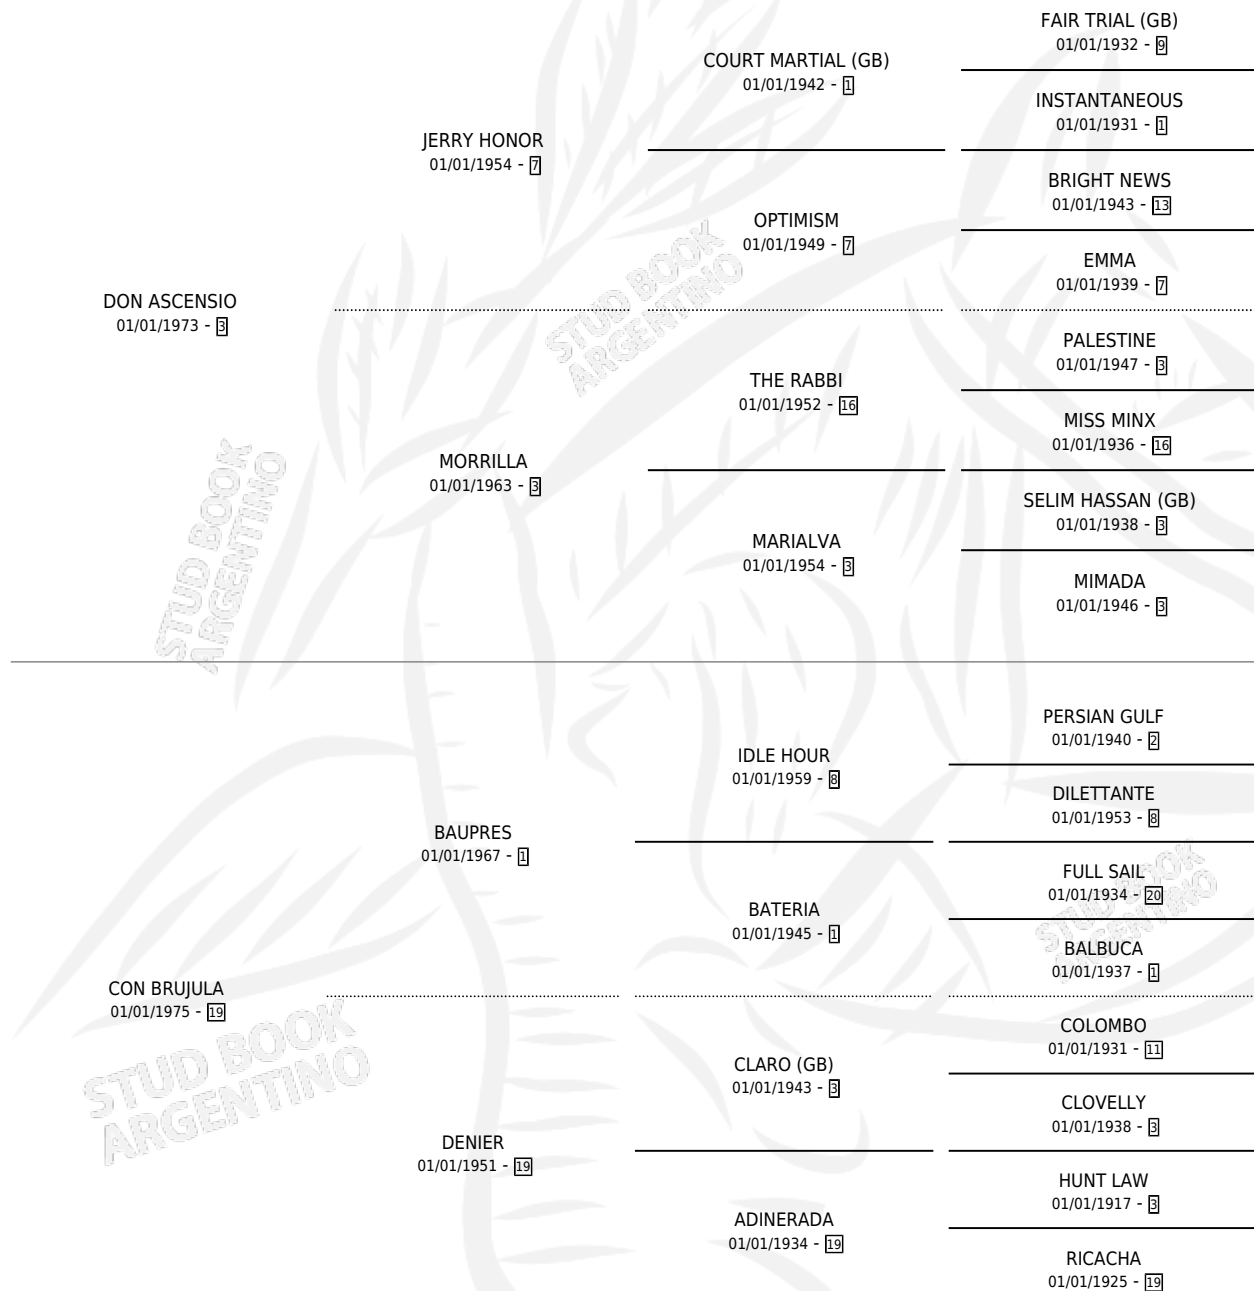

DOÑA BRUJA

por DON ASCENSIO y CON BRUJULA por BAUPRES

Argentina · Hembra · Zaino · SP · 30/11/1984
Familia 19 · Volumen 32

ESTADO

TIPIFICACIÓN SANGUÍNEA	X
TIPIFICACIÓN POR ADN	X
PASAPORTE	X
IDENTIFICACIÓN POR MICROCHIP	X
REPRODUCTOR	X

Lugar de nacimiento: Campo particular

Criador: Sin dato

PEDIGREE