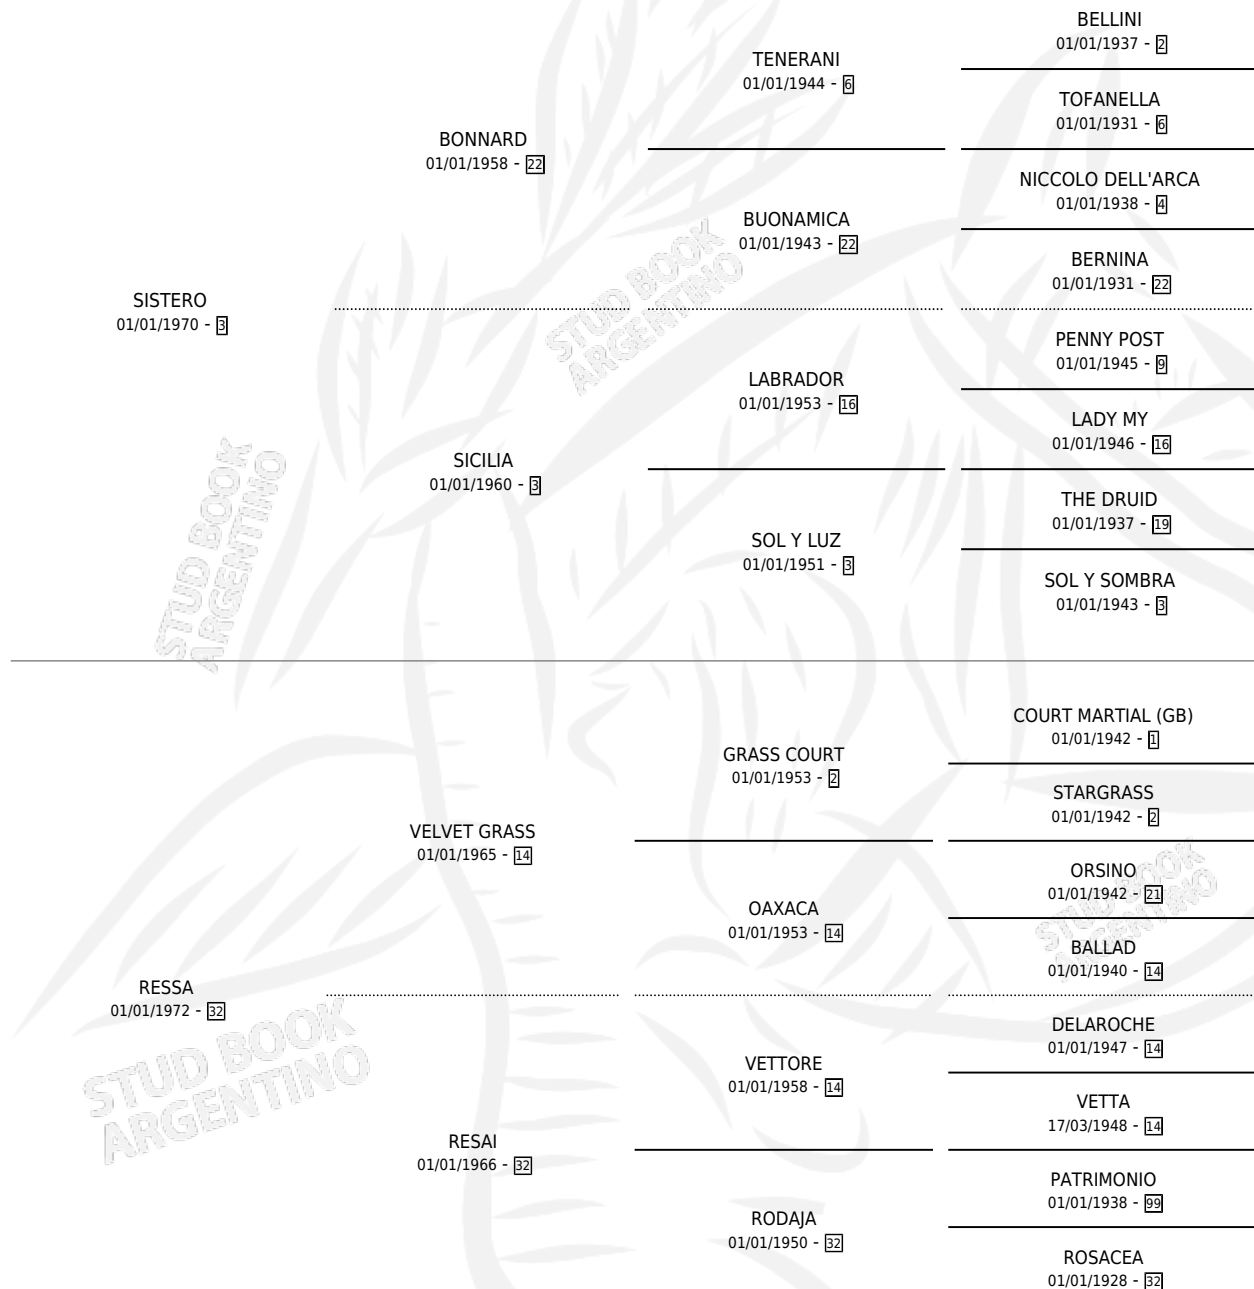

YO SOY PAMPA

por **SISTERO** y **RESSA** por **VELVET GRASS**

Argentina · Macho · Zaino · SP · 17/10/1984
Familia 32 · Volumen 32

ESTADO

TIPIFICACIÓN SANGUÍNEA	X
TIPIFICACIÓN POR ADN	X
PASAPORTE	X
IDENTIFICACIÓN POR MICROCHIP	X
REPRODUCTOR	X

Lugar de nacimiento: Campo particular

Criador: Pampa Barbara

PEDIGREE

YO SOY PAMPA

Datos oficiales del Stud Book Argentino

Documento generado el 14/05/2026

studbook.org.ar