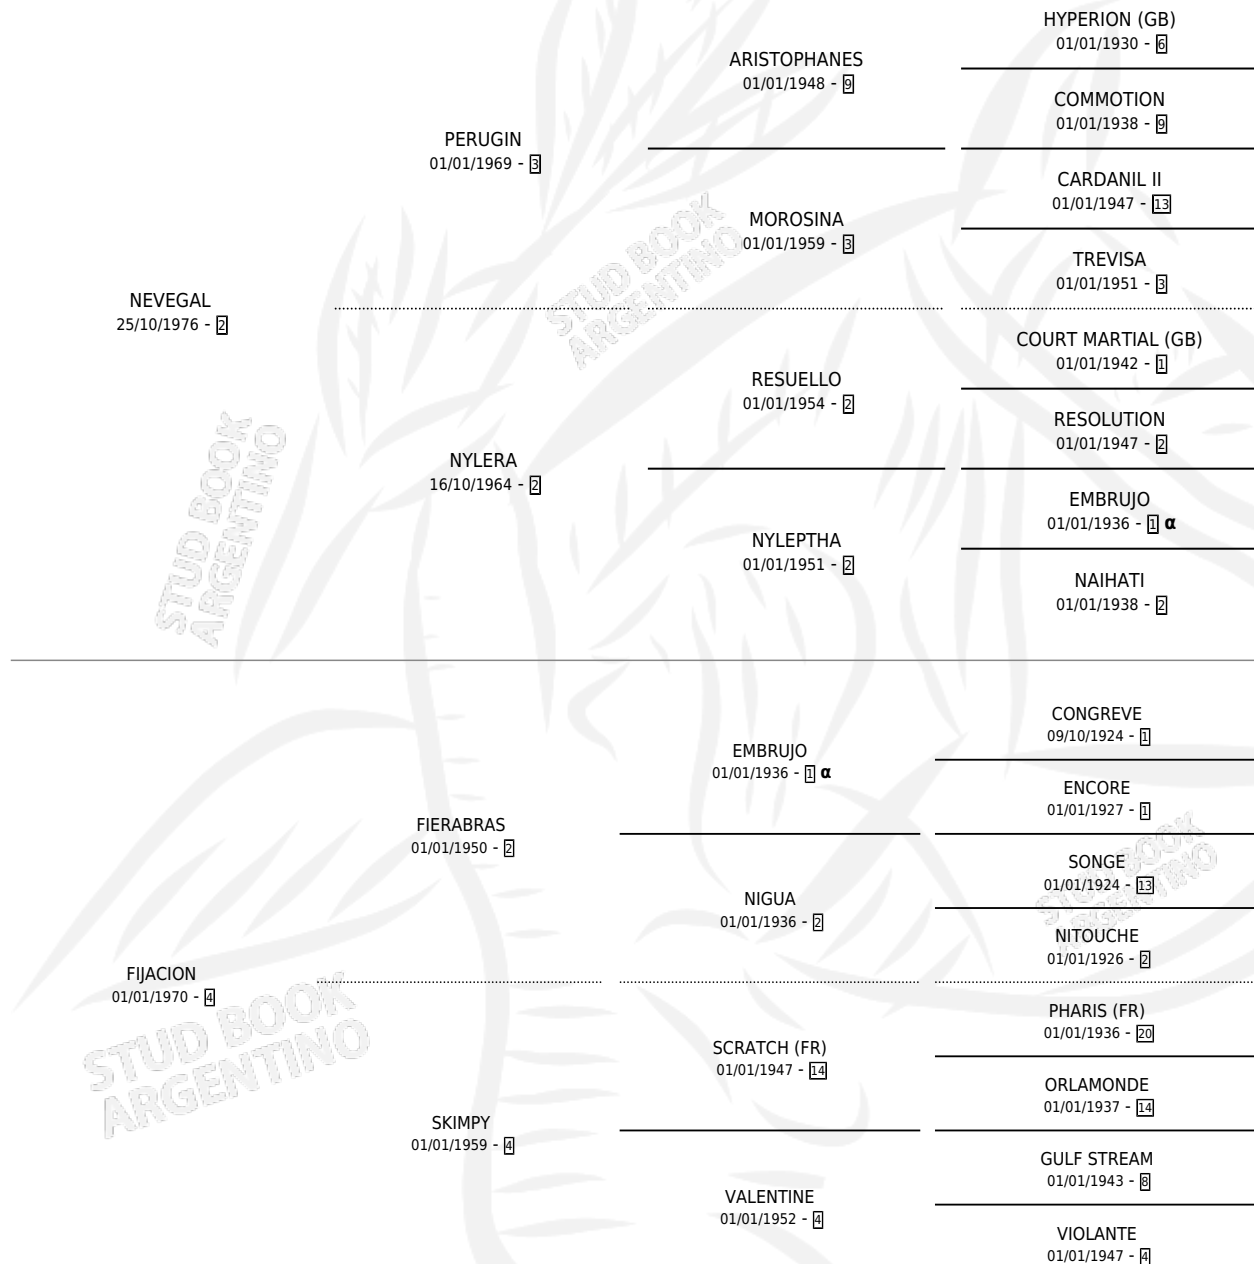

NEVE FI

por NEVEGAL y FIJACION por FIERABRAS

Argentina · Macho · Zaino · SP · 20/10/1984
Familia 4-b · Volumen 32

ESTADO

TIPIFICACIÓN SANGUÍNEA	X
TIPIFICACIÓN POR ADN	X
PASAPORTE	X
IDENTIFICACIÓN POR MICROCHIP	X
REPRODUCTOR	X

Lugar de nacimiento: Campo particular

Criador: Sin dato

PEDIGREE

INBREEDING : α

CAMPAÑA

Solo carreras oficiales de Argentina

POR EDAD

EDAD	CC	1°	2°	3°	4°	5°	NP	CLC	CLG	CLCG1	CLGG1	IMPORTE	GANANCIA / CC
3 AÑOS	1	1	0	0	0	0	0	0	0	0	0	\$0	\$0
TOTALES	1	1	0	0	0	0	0	0	0	0	0	\$0	\$0
%		100%	0.0%	0.0%	0.0%	0.0%	0.0%	0.0%	0.0%	0.0%	0.0%		