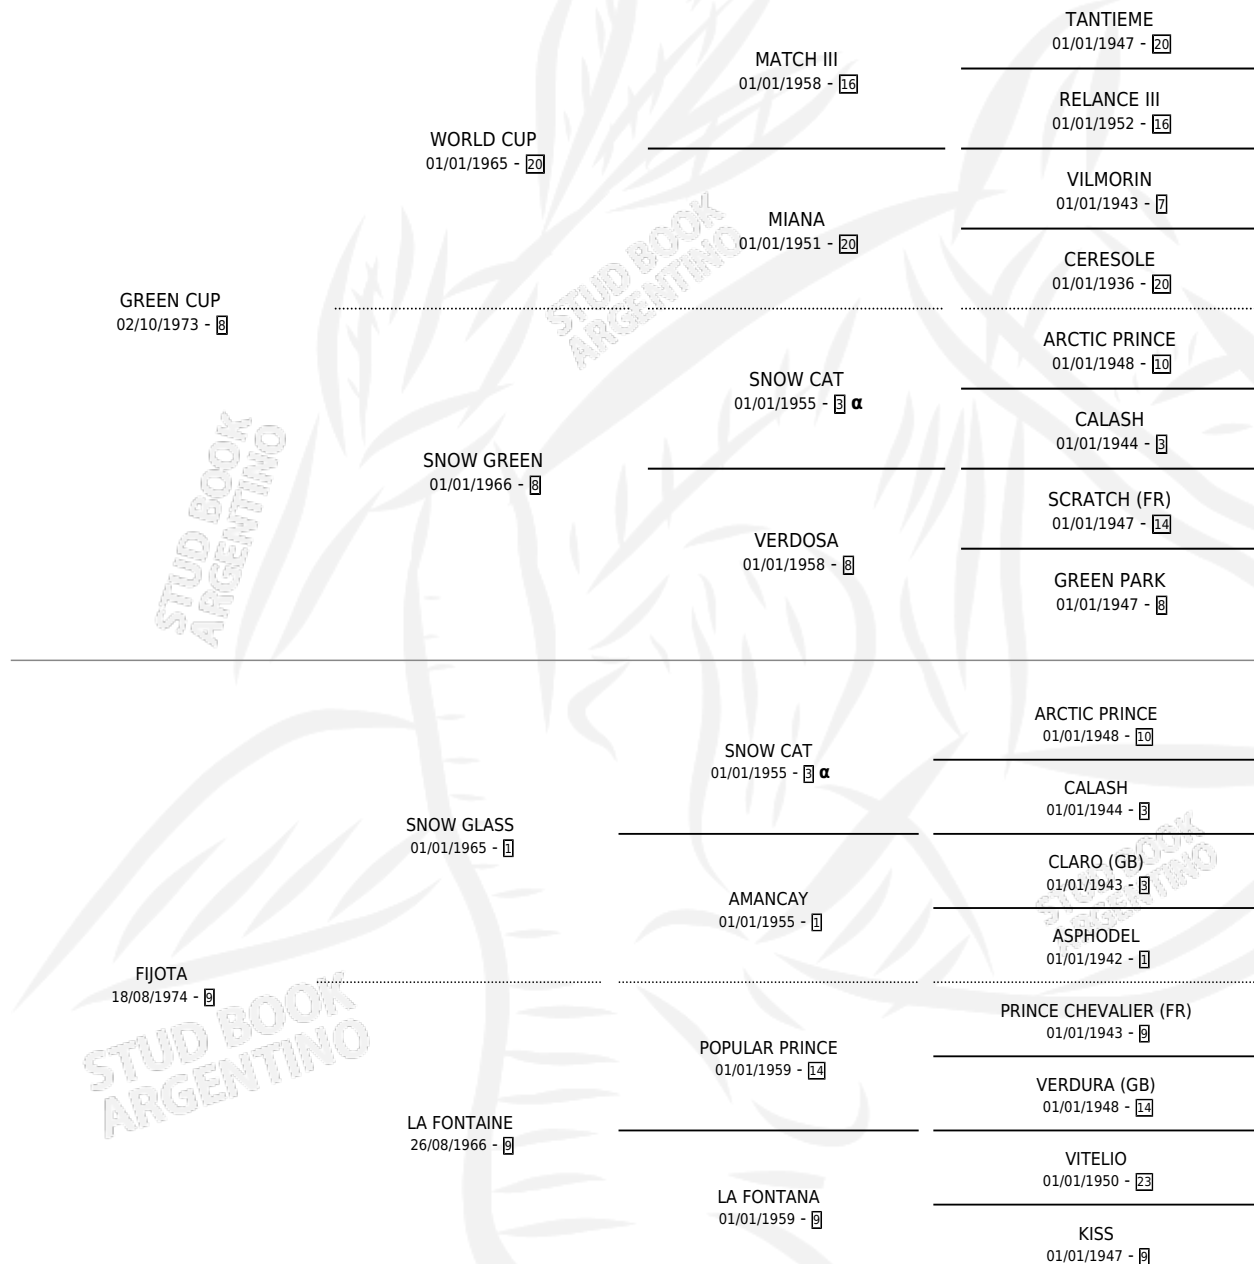

FIJADA

por GREEN CUP y FIJOTA por SNOW GLASS

Argentina · Hembra · Alazan · SP · 11/11/1984
Familia 9-g · Volumen 32

ESTADO

TIPIFICACIÓN SANGUÍNEA	X
TIPIFICACIÓN POR ADN	X
PASAPORTE	X
IDENTIFICACIÓN POR MICROCHIP	X
REPRODUCTOR	X

Lugar de nacimiento: Campo particular

Criador: Sin dato

PEDIGREE

INBREEDING : α

FIJADA

Datos oficiales del Stud Book Argentino

Documento generado el 28/04/2026

studbook.org.ar