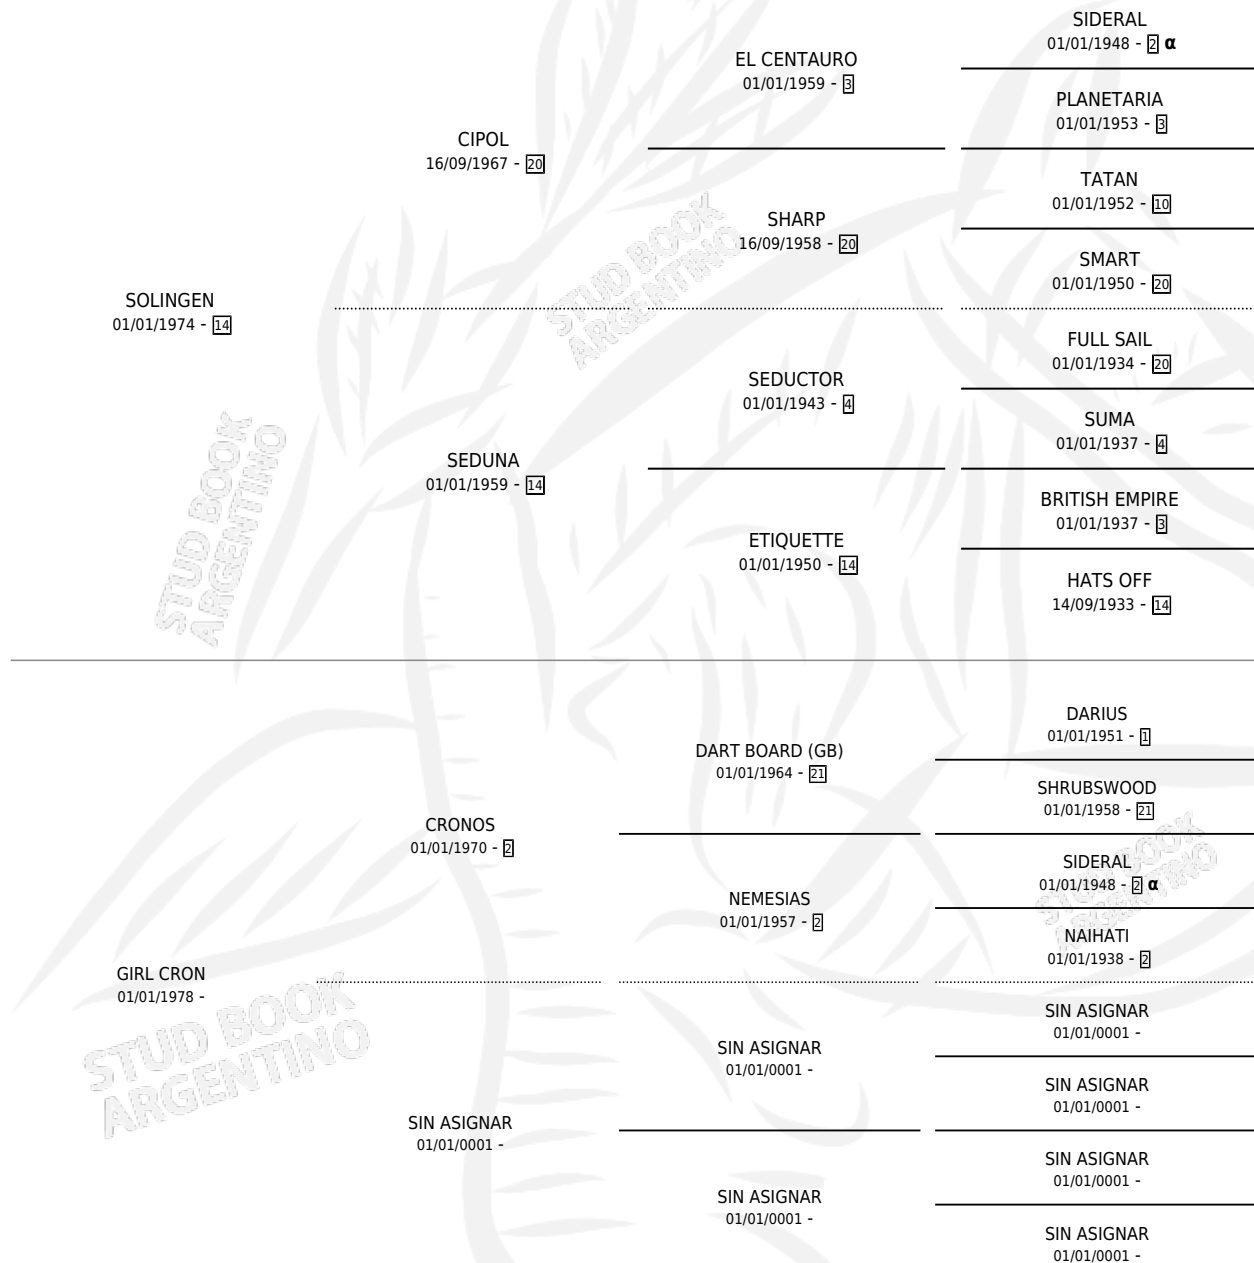

EL GRAN HEROE

por SOLINGEN y GIRL CRON por CRONOS

Argentina · Macho · Alazan · SP · 16/11/1984
Familia · Volumen 32

ESTADO

TIPIFICACIÓN SANGUÍNEA	X
TIPIFICACIÓN POR ADN	X
PASAPORTE	X
IDENTIFICACIÓN POR MICROCHIP	X
REPRODUCTOR	X

Lugar de nacimiento: Campo particular

Criador: Sin dato

PEDIGREE

INBREEDING : α

CAMPAÑA

Solo carreras oficiales de Argentina

POR EDAD

EDAD	CC	1°	2°	3°	4°	5°	NP	CLC	CLG	CLCG1	CLGG1	IMPORTE	GANANCIA / CC
4 AÑOS	9	1	0	0	1	0	7	0	0	0	0	\$0	\$0
5 AÑOS	1	0	0	1	0	0	0	0	0	0	0	\$0	\$0
6 AÑOS	7	0	0	0	0	0	7	0	0	0	0	\$0	\$0
7 AÑOS	1	0	0	0	0	0	1	0	0	0	0	\$0	\$0
TOTALES	18	1	0	1	1	0	15	0	0	0	0	\$0	\$0
%		5.6%	0.0%	5.6%	5.6%	0.0%	83.3%	0.0%	0.0%	0.0%	0.0%		