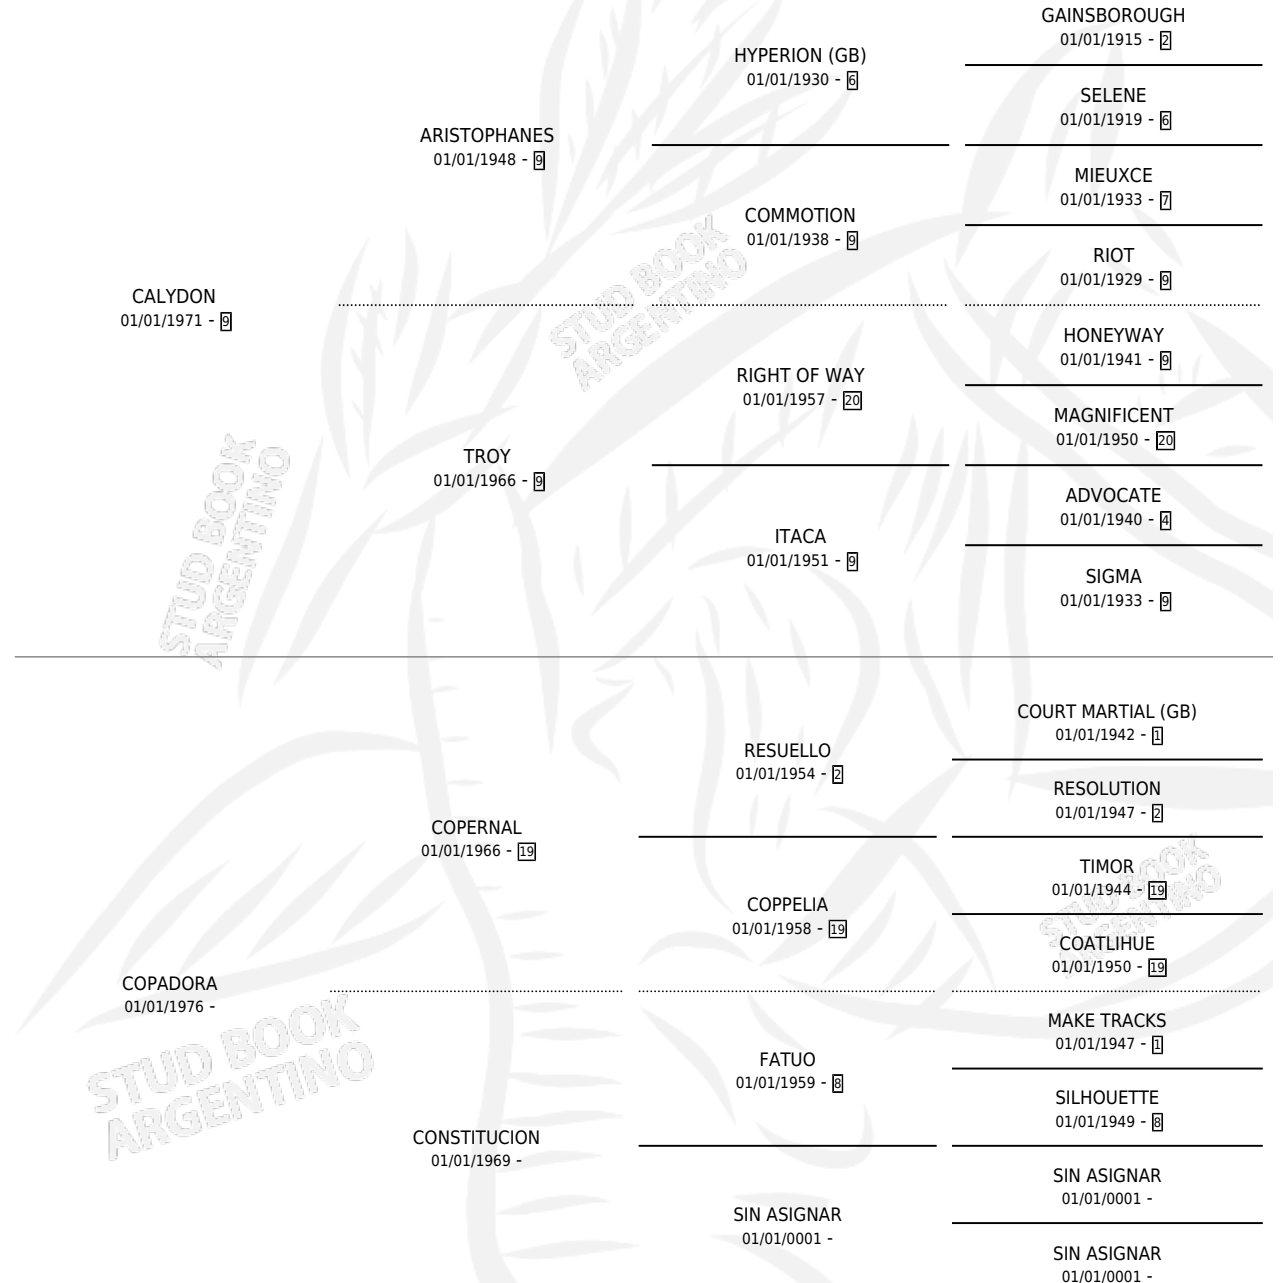

CALYCOPO

por CALYDON y COPADORA por COPERNAL

Argentina · Macho · Alazan · SP · 07/12/1984
Familia · Volumen 32

ESTADO

| | |
|------------------------------|---|
| TIPIFICACIÓN SANGUÍNEA | X |
| TIPIFICACIÓN POR ADN | X |
| PASAPORTE | X |
| IDENTIFICACIÓN POR MICROCHIP | X |
| REPRODUCTOR | X |

Lugar de nacimiento: Campo particular

Criador: Sin dato

PEDIGREE

CALYCOPO

Datos oficiales del Stud Book Argentino

Documento generado el 07/05/2026

studbook.org.ar